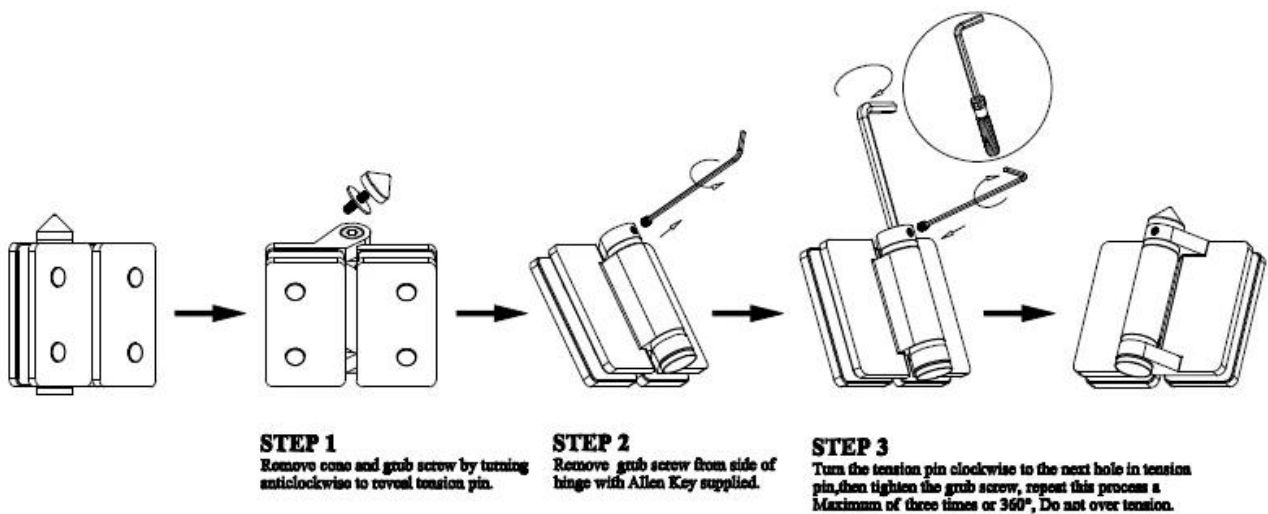

Modelo No. G-R, vidrio a poste cuadrado / bisagra de pared

bisagra de puerta de vidrio de acero inoxidable 316 con resorte para cercas de piscina instalada

Bisagra de la puerta de vidrio Agujeros del panel de vidrio estándar Dibujo de posición

Instrucción de instalación de la bisagra de la puerta de cristal de la cerca de la piscina del acero inoxidable 316:

### Instructions for adjusting tension on Glass to Glass hinge

Embalaje: