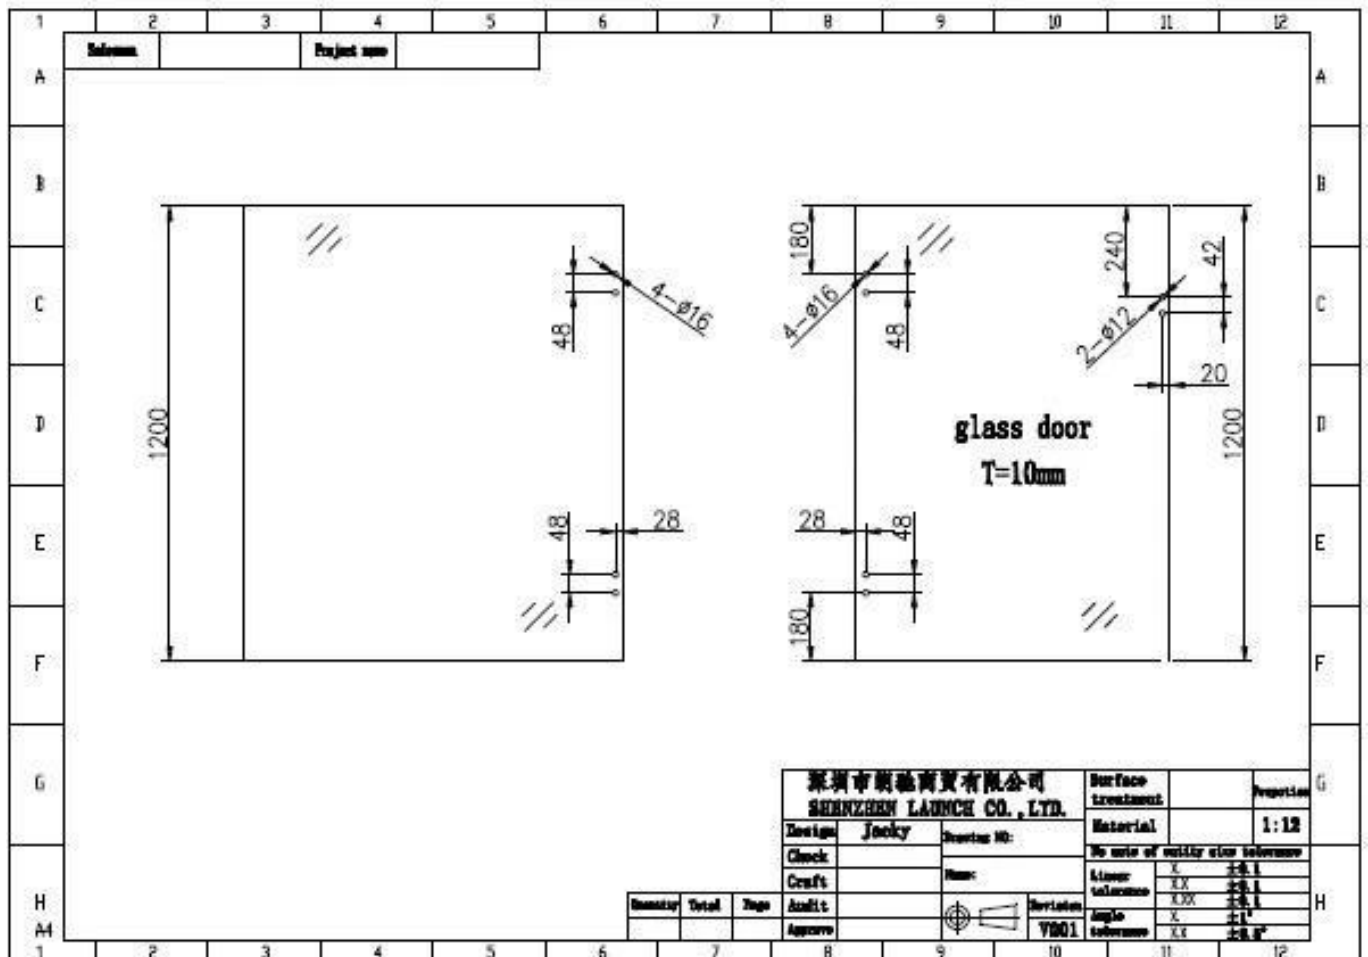

- Disponibilidad: En stock
- Peso: 4.400 libras / 1.996 kg
- Dimensiones: 4.205 " × 3.543 " / 106.807 mm × 89.992 mm
- Hecho de SS316
- Para usar con vidrio de 8-12,76 mm.
- Peso máximo de la hoja de la puerta: 30 kg / par
- Ancho máximo de la hoja de la puerta: 900 mm.
- El resorte se puede ajustar para controlar la velocidad de cierre.
- Tipos disponibles: modelo de bisagra de pared / poste cuadrado a vidrio **G-W**, Modelo de bisagra de vidrio a vidrio de 180 grados **G-G**, modelo de poste redondo a bisagra de vidrio **GRAMO**

Modelo No. G-R, vidrio a poste cuadrado / bisagra de pared

bisagra de puerta de vidrio de acero inoxidable 316 con resorte para cercas de piscina instalada

Bisagra de la puerta de vidrio Agujeros del panel de vidrio estándar Dibujo de posición