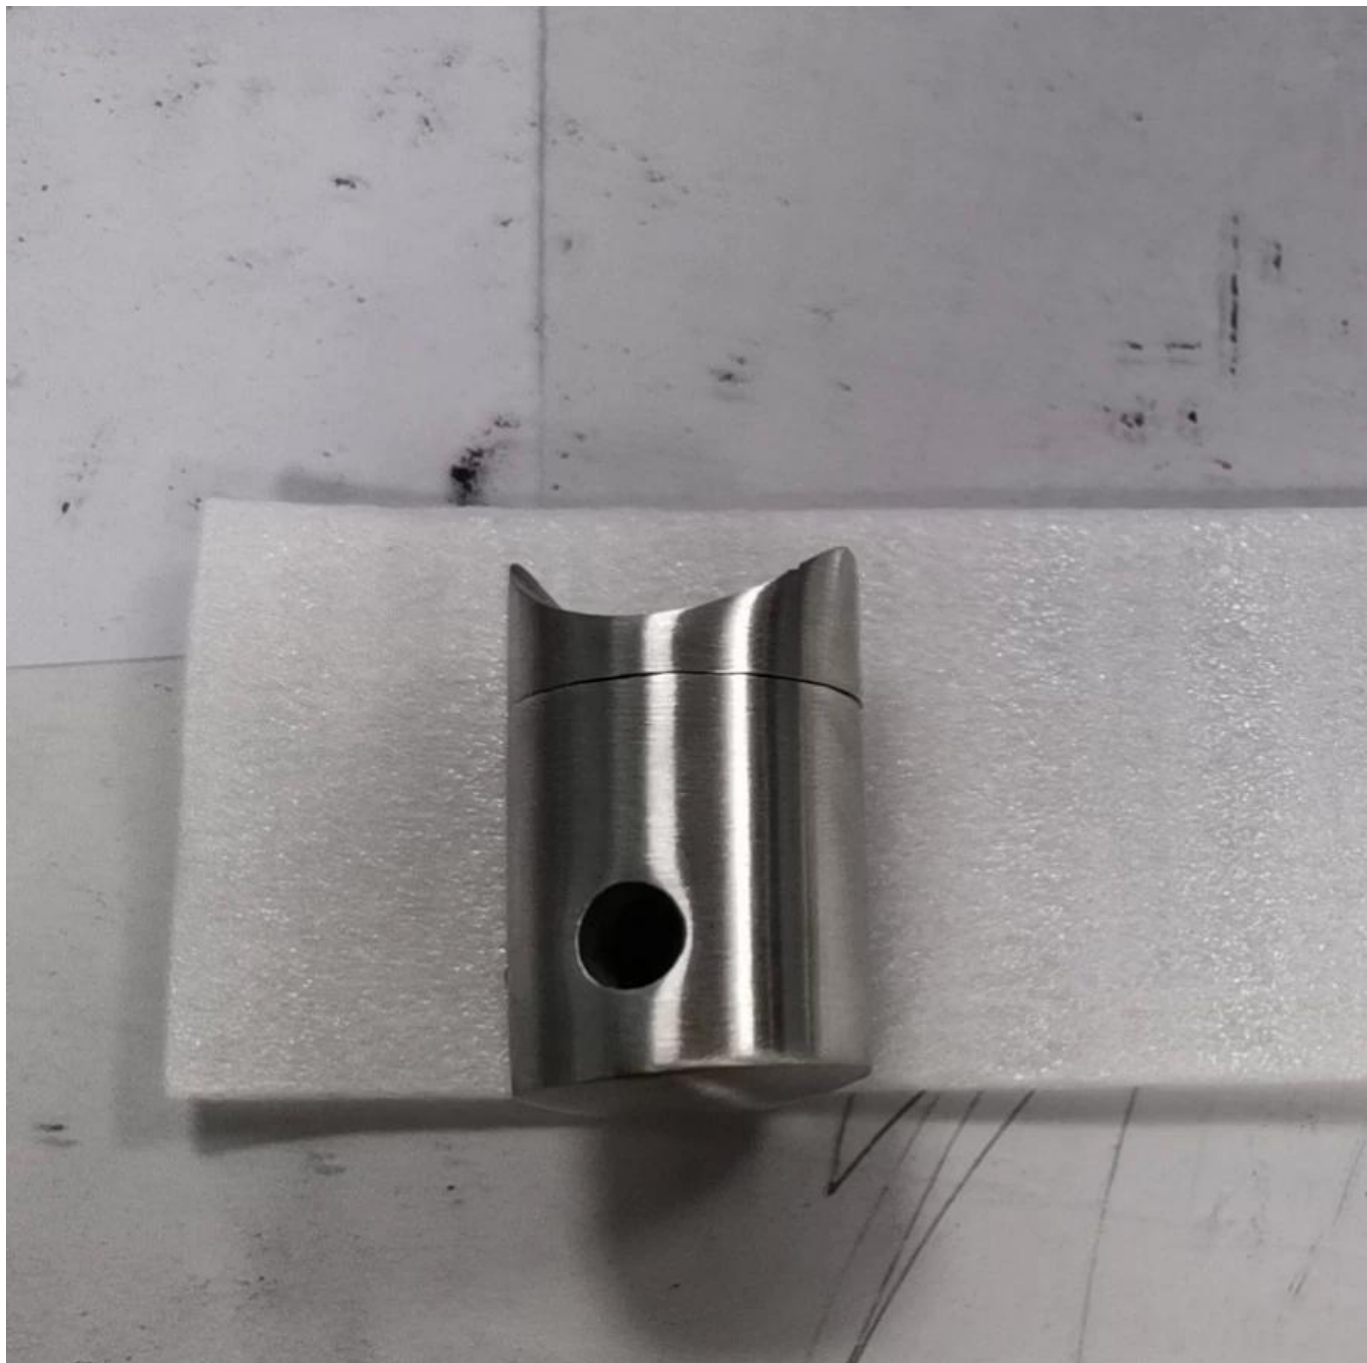

Conector de barra de barra transversal de barra cruzada de acero inoxidable

Puede contener barras transversales de 6 mm / 8 mm / 10 mm 12 mm, aplicadas en sistemas de barandilla de barra transversal de escalera / balcón / terraza.

1. Fotos para Conector de barra de barra transversal de acero inoxidable

2. Diferente Tamaño Diseños por Conector de barra de barra transversal de acero inoxidable

3. Especificaciones. por Conector de barra de barra transversal de acero inoxidable

- Acabado satinado de acero inoxidable 304/316

- Para mantener las barras transversales de 6 mm / 8 mm / 10 mm / 12 mm / 12 mm / Tubos
- hecho por casting
- utilizado en el sistema de barandilla de la barra transversal