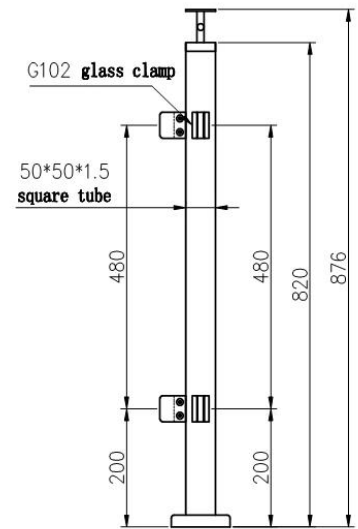

## Barandilla de cristal de la escalera interior Baliñada de cristal cuadrada de acero inoxidable

1	Material y acabado	Acero inoxidable 304/316; Acabado de satén o espejo
2	Altura	1000mm / tamaño personalizado
3	Post de STANCHION	D50.8 * 1.5 (mm) tubo; Soporte de riel superior ajustable de 4 vías; Abrazadera cuadrada o de vidrio redondo.
4	Riel superior	D50.8 * 1.5 (mm) tubo hueco
5	Barandilla de seguridad	Panel de vidrio transparente de 10 mm / 12 mm
6	Uso y Localización	Balaustre, balaustrada, barandilla, valla, barandilla, barandillas; Balcón, Puente, Deck, Jardín, Patio, Piscina, Porche, Escalera, Terraza
7	Instalación	Top / lateral montado
8	Paquete	EPE + Caja interna + Cartón

## Square post railing design with handrail

End post

90 Degree corner post

Middle post

**Instalación:**