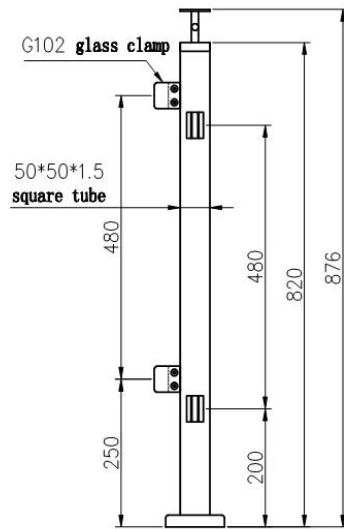

## Barandilla de cristal de la escalera interior Baliñada de cristal cuadrada de acero inoxidable

1	Material y acabado	Acero inoxidable 304/316; Acabado de satén o espejo
2	Altura	1000mm / tamaño personalizado
3	Post de STANCHION	D50.8 * 1.5 (mm) tubo; Soporte de riel superior ajustable de 4 vías; Abrazadera cuadrada o de vidrio redondo.
4	Riel superior	D50.8 * 1.5 (mm) tubo hueco
5	Barandilla de seguridad	Panel de vidrio transparente de 10 mm / 12 mm
6	Uso y Localización	Balaustre, balaustrada, barandilla, valla, barandilla, barandillas; Balcón, Puente, Deck, Jardín, Patio, Piscina, Porche, Escalera, Terraza
7	Instalación	Top / lateral montado
8	Paquete	EPE + Caja interna + Cartón

## Square post railing design with handrail

End post

90 Degree corner post

Middle post

**Instalación:**