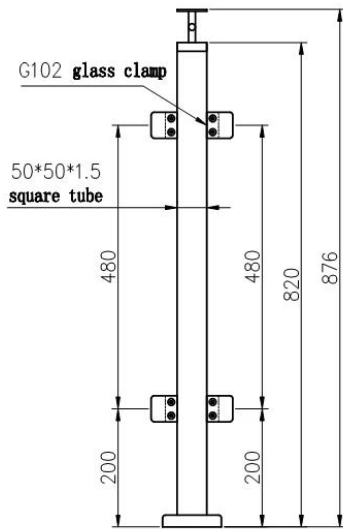

## Barandilla de cristal de la escalera interior Baliñada de cristal cuadrada de acero inoxidable

1	Material y acabado	Acero inoxidable 304/316; Acabado de satén o espejo
2	Altura	1000mm / tamaño personalizado
3	Post de STANCHION	D50.8 * 1.5 (mm) tubo; Soporte de riel superior ajustable de 4 vías; Abrazadera cuadrada o de vidrio redondo.
4	Riel superior	D50.8 * 1.5 (mm) tubo hueco
5	Barandilla de seguridad	Panel de vidrio transparente de 10 mm / 12 mm
6	Uso y Localización	Balaustre, balaustrada, barandilla, valla, barandilla, barandillas; Balcón, Puente, Deck, Jardín, Patio, Piscina, Porche, Escalera, Terraza
7	Instalación	Top / lateral montado
8	Paquete	EPE + Caja interna + Cartón

## Square post railing design with handrail

End post

90 Degree corner post

Middle post

**Instalación:**