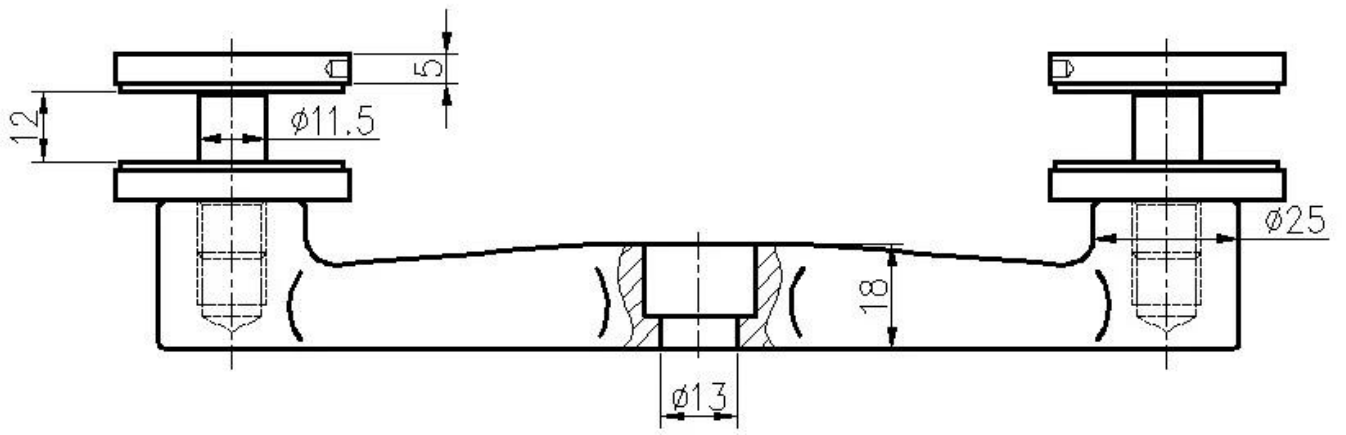

Kebil Sus316 Accesorios de araña de vidrio de acero inoxidable

1. Especificaciones de Baluster Spider Spider Spider Spider de acero

inoxidable :

ProductoNombre	Balúster cuadrado de araña cuadrada de acero inoxidable
N ° de Modelo.	LCH-121
Material	Acero inoxidable 304/316
Terminar	Cepillado o espejo pulido
Tamaño cuadrado de poste	50 x 50 x 1.5mm espesor de pared 40 x 40 x 1.5mm espesor de pared
Altura	Personalizable
Para el espesor de vidrio.	10-15mm
Solicitud	Diseño de barandilla de balcón Diseño de la barandilla del porche Diseño de barandilla de cubierta Diseño de barandilla de escalera

2. Dibujo de la dimensión cuadrada de la araña cuadrada de acero inoxidable para su referencia:

3. Fotos de balúster de araña de acero inoxidable:
Soporte de barandilla ajustable superior para pasamanos cuadrados o redondos.

Poste intermedio de 2 vías:

Publicación de 1 vía:

4. Fotos de embalaje: 1pc / bolsa de plástico, 2 - 4pcs / ctn.

Otros tipos de accesorios de araña:

- Accesorios de araña de acero inoxidable para pared de cortina o dosel.