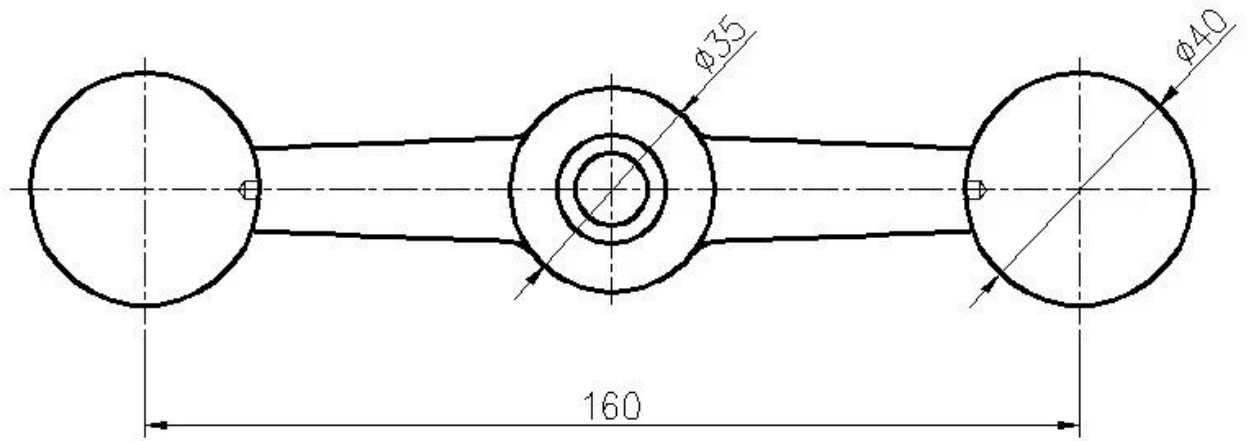

Kebil Sus316 Accesorios de araña de vidrio de acero inoxidable

1. Especificaciones de Baluster Spider Spider Spider Spider de acero

inoxidable :

ProductoNombre	Balúster cuadrado de araña cuadrada de acero inoxidable
N ° de Modelo.	LCH-121
Material	Acero inoxidable 304/316
Terminar	Cepillado o espejo pulido
Tamaño cuadrado de poste	50 x 50 x 1.5mm espesor de pared 40 x 40 x 1.5mm espesor de pared
Altura	Personalizable
Para el espesor de vidrio.	10-15mm
Solicitud	Diseño de barandilla de balcón Diseño de la barandilla del porche Diseño de barandilla de cubierta Diseño de barandilla de escalera

2. Dibujo de la dimensión cuadrada de la araña cuadrada de acero inoxidable para su referencia:

3. Fotos de balúster de araña de acero inoxidable:
Soporte de barandilla ajustable superior para pasamanos cuadrados o redondos.