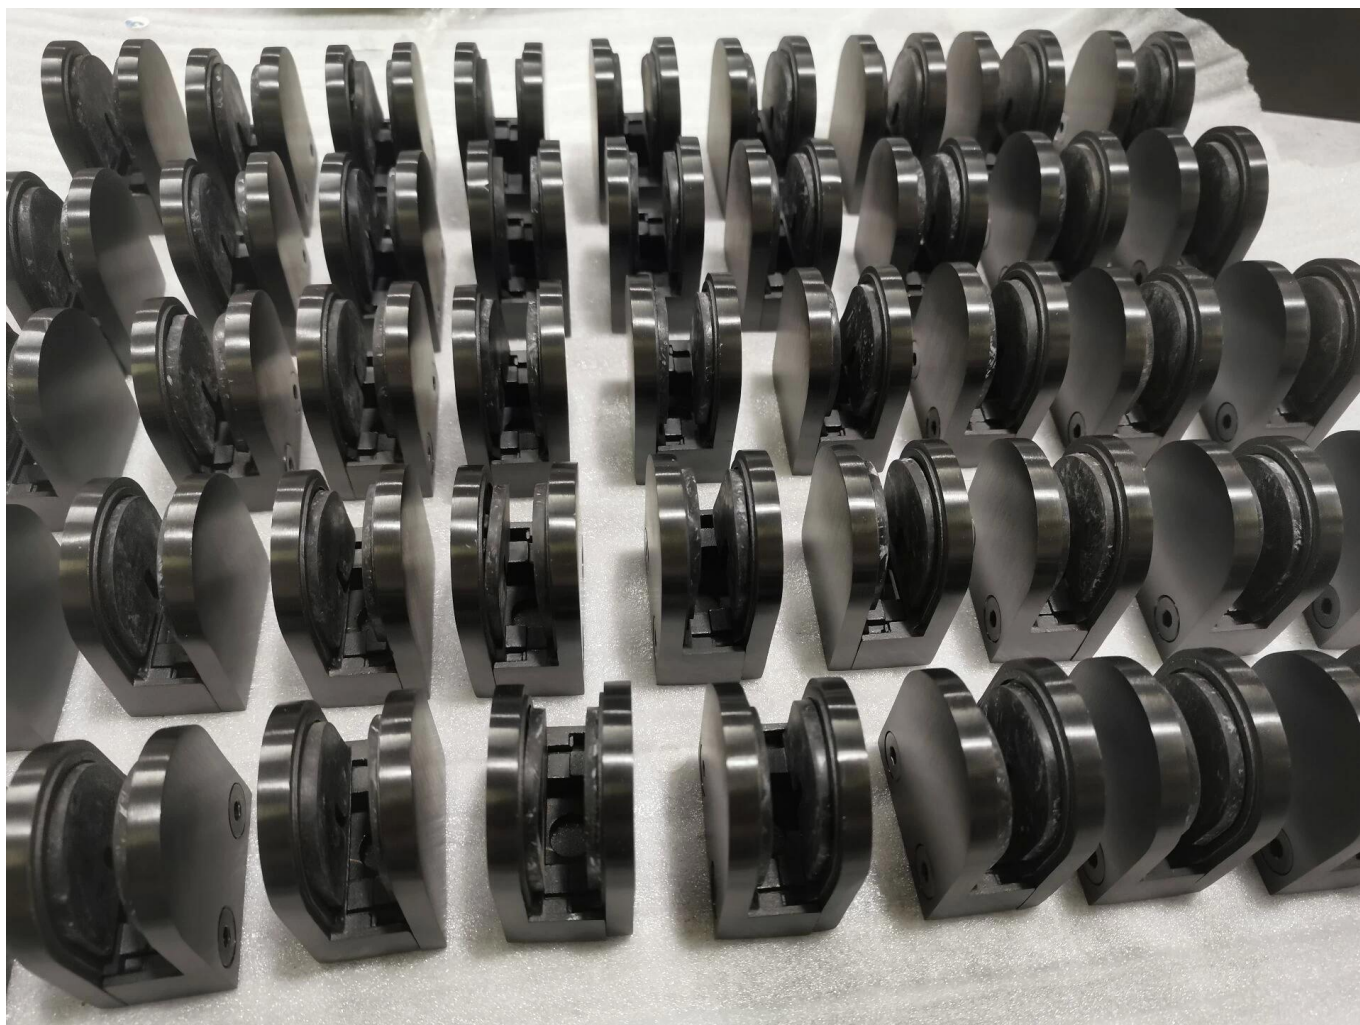

## **Fabricantes Soporte de cristal de vidrio de vidrio de vidrio de acero inoxidable**

<b>nombre del producto</b>	Abrazadera de vidrio G103
<b>Marca</b>	Kebil
<b>Material</b>	Acero inoxidable 304, 316
<b>Tratamiento de superficies</b>	Cepillado satinado, espejo pulido, negro, blanco, oro.
<b>Paquete</b>	Individualmente en bolsa de plástico, cartón estándar para embalaje exterior
<b>Certificado</b>	ISO 9001-2000
<b>Uso</b>	(1) Para la construcción y el uso de pasamanos. (2) En el centro comercial, casa. Abrazaderas de vidrio de barandilla
<b>Características</b>	Hecho de acero inoxidable, hermosa perspectiva, fácil de limpiar, buena calidad, etc.
<b>Palabras claves relacionadas</b>	Pinza de vidrio / Abrazadera de vidrio de acero inoxidable / Abrazadera de acero inoxidable / de vidrio Balustrada de abrazadera / clip de vidrio / de cristal sin marco.
<b>Solicitud</b>	Decoración, ampliamente utilizada en balaustrada y pasamanos de acero inoxidable. Decoraciones interiores o exteriores.
<b>Tiempo de espera</b>	2-4 semanas.
<b>Moq</b>	10 piezas.

### **Imágenes del producto:**

**Othe Type DISPONIBLE**

**G102**

**G103/G104**

**G105**

**G108R**

**PV-90**

**CB-180**

**BC-60**

**BC-80x35**

**CB-90**

Drawing	Picture	Ref.	A	B	C	D	E
		G108	55	55	30	11	0
		G108R	58	55	30	11	R25.4
		G101	51	41	25	11	0
		G101R	55	41	25	11	R21.5/R25.4
		G102	44	44	25	11	0
		G102R	48	44	25	11	R21.5/R25.4
		G103	50	40	22	8	0
		G104	50	40	26	12	0
		G105	54	45	28	14	0
		G107	63	45	28	14	0
		G103R	52	40	22	8	R21.5
		G104R	52	40	26	12	R21.5
		G105R	58	45	28	14	R21.5/R25.4
		G107R	66	45	28	14	R21.5/R25.4
		G106	50	40	25	12	0
		G106R	52	40	25	12	R21.5/R25.4