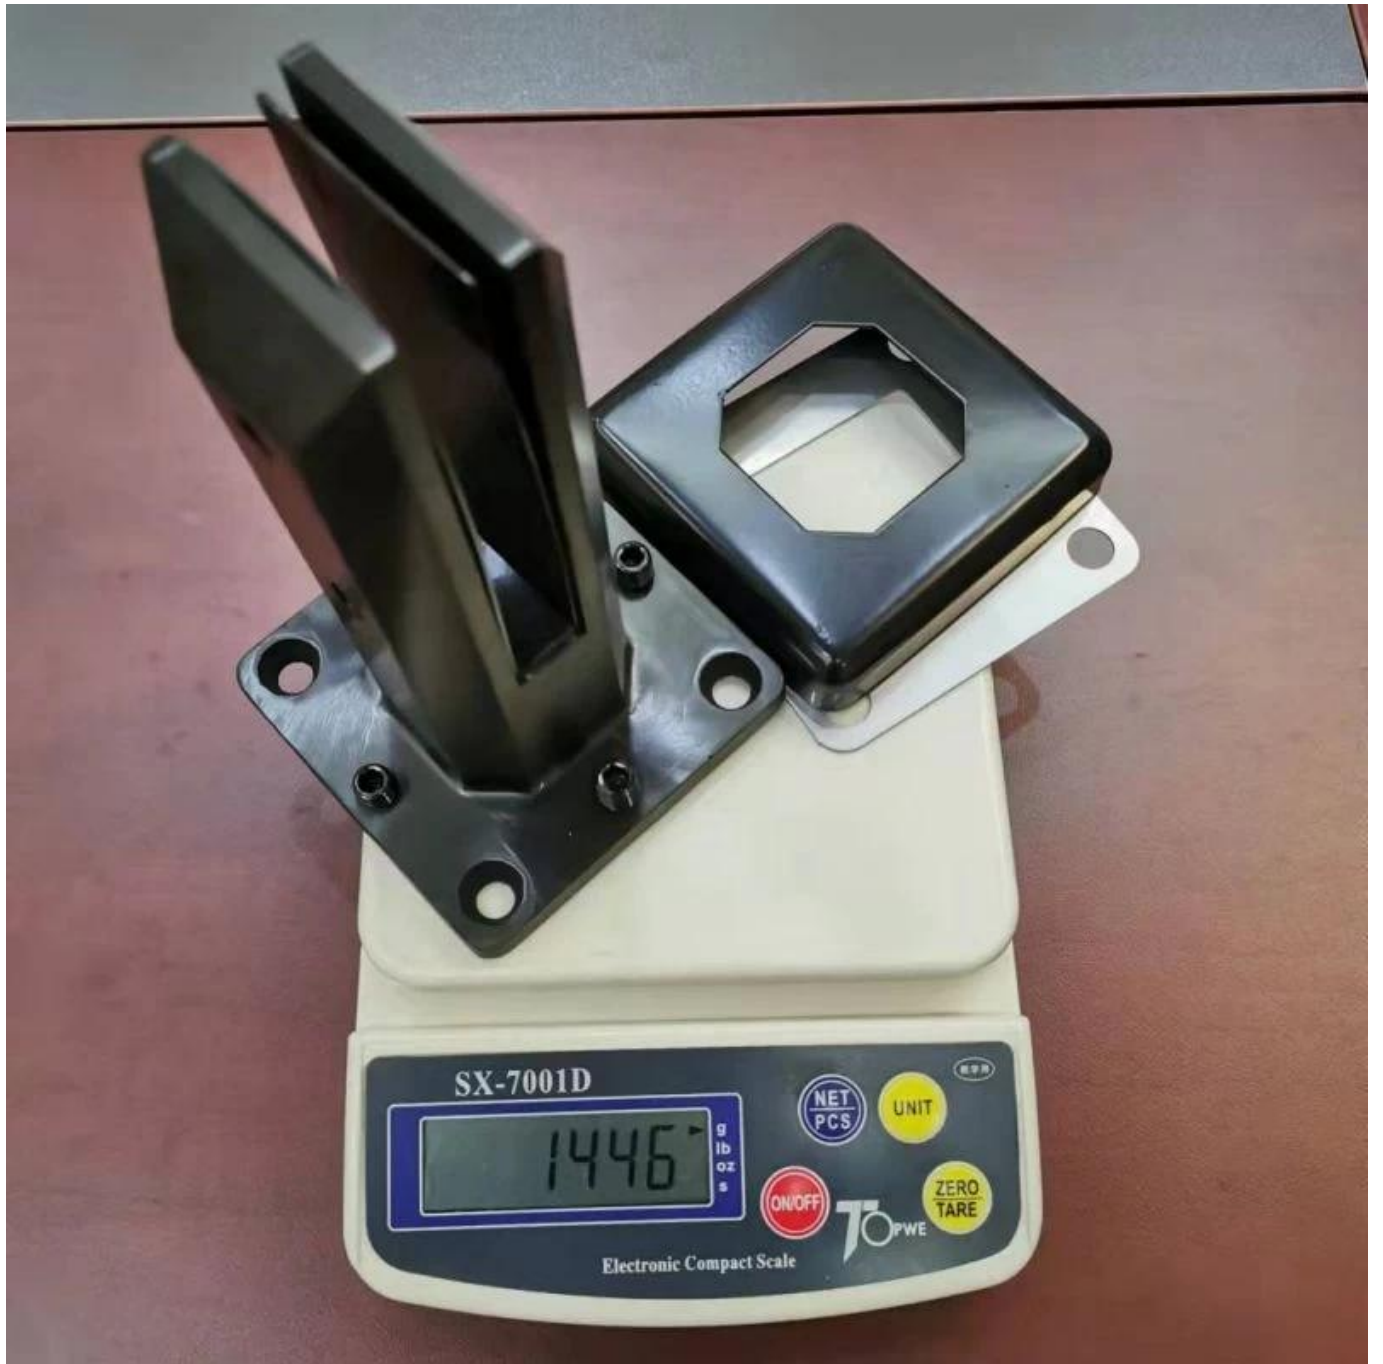

**Espiga de vidrio ajustable de acero inoxidable DUPLEX 2205 por sin
marconadandopiscinaEsgrima**

Productshow

Superficie de satén

Superficie negra mate

Técnicodibujo

Foto de aplicación

Otras espitas de vidrio relacionadas