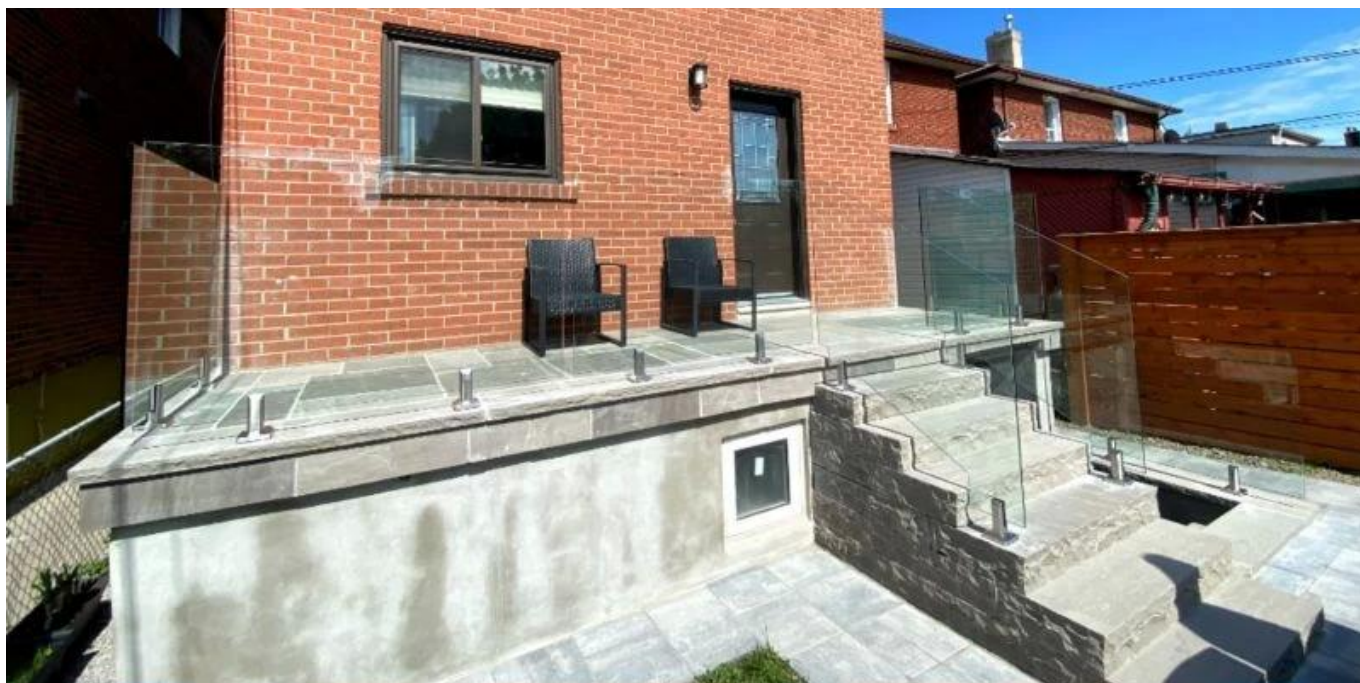

**Espiga de vidrio ajustable de acero inoxidable DUPLEX 2205 por sin
marconadandopiscinaEsgrima**

Productshow

Superficie de satén

Superficie negra mate

Técnicodibujo

Foto de aplicación

Otras espitas de vidrio relacionadas