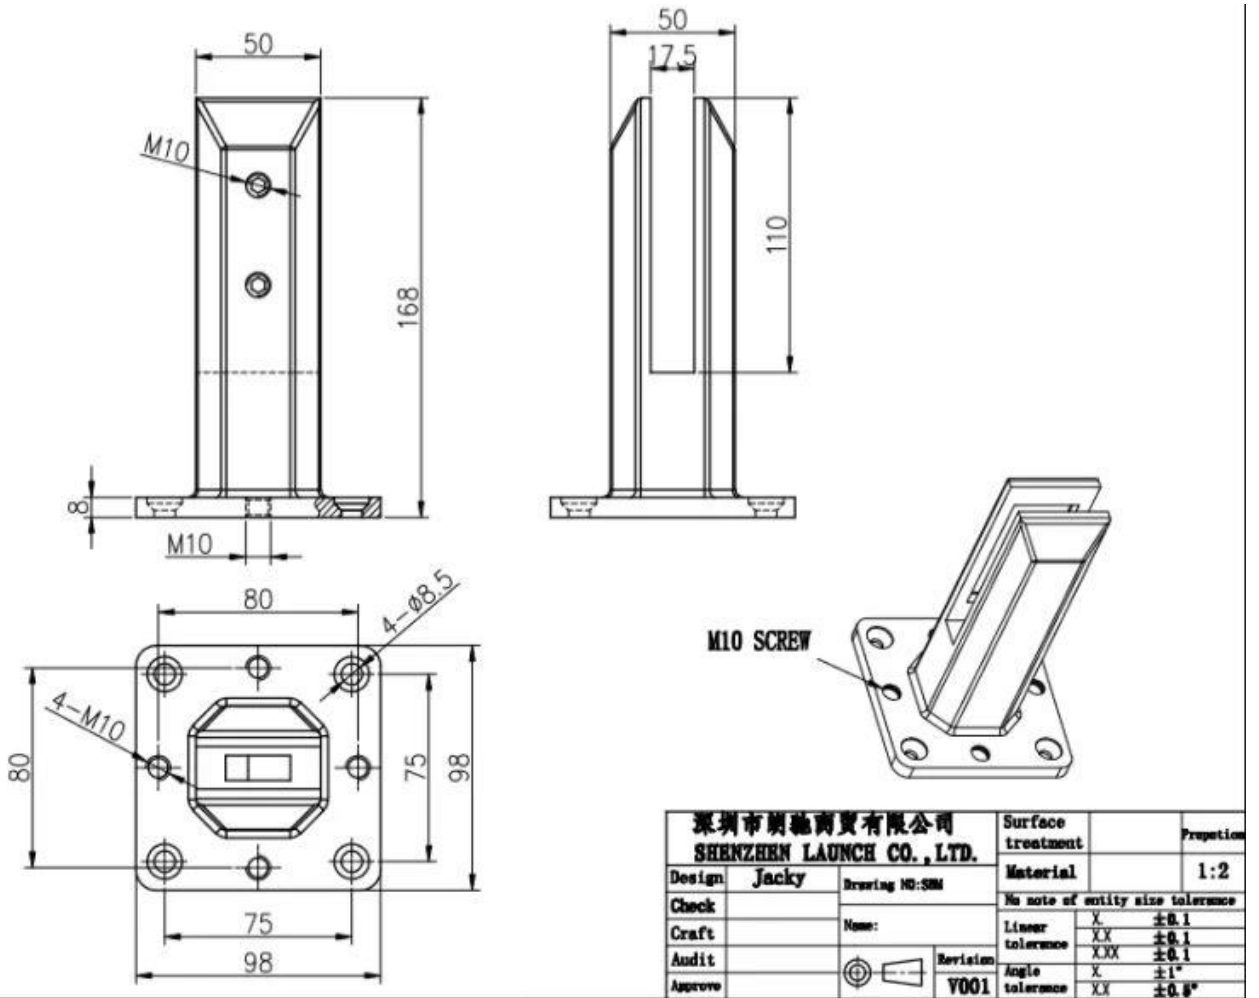

**Espiga de vidrio ajustable de acero inoxidable DUPLEX 2205 por sin
marconadandopiscinaEsgrima**

Productshow

Superficie de satén

Superficie negra mate

Técnicodibujo

Foto de aplicación

Otras espitas de vidrio relacionadas