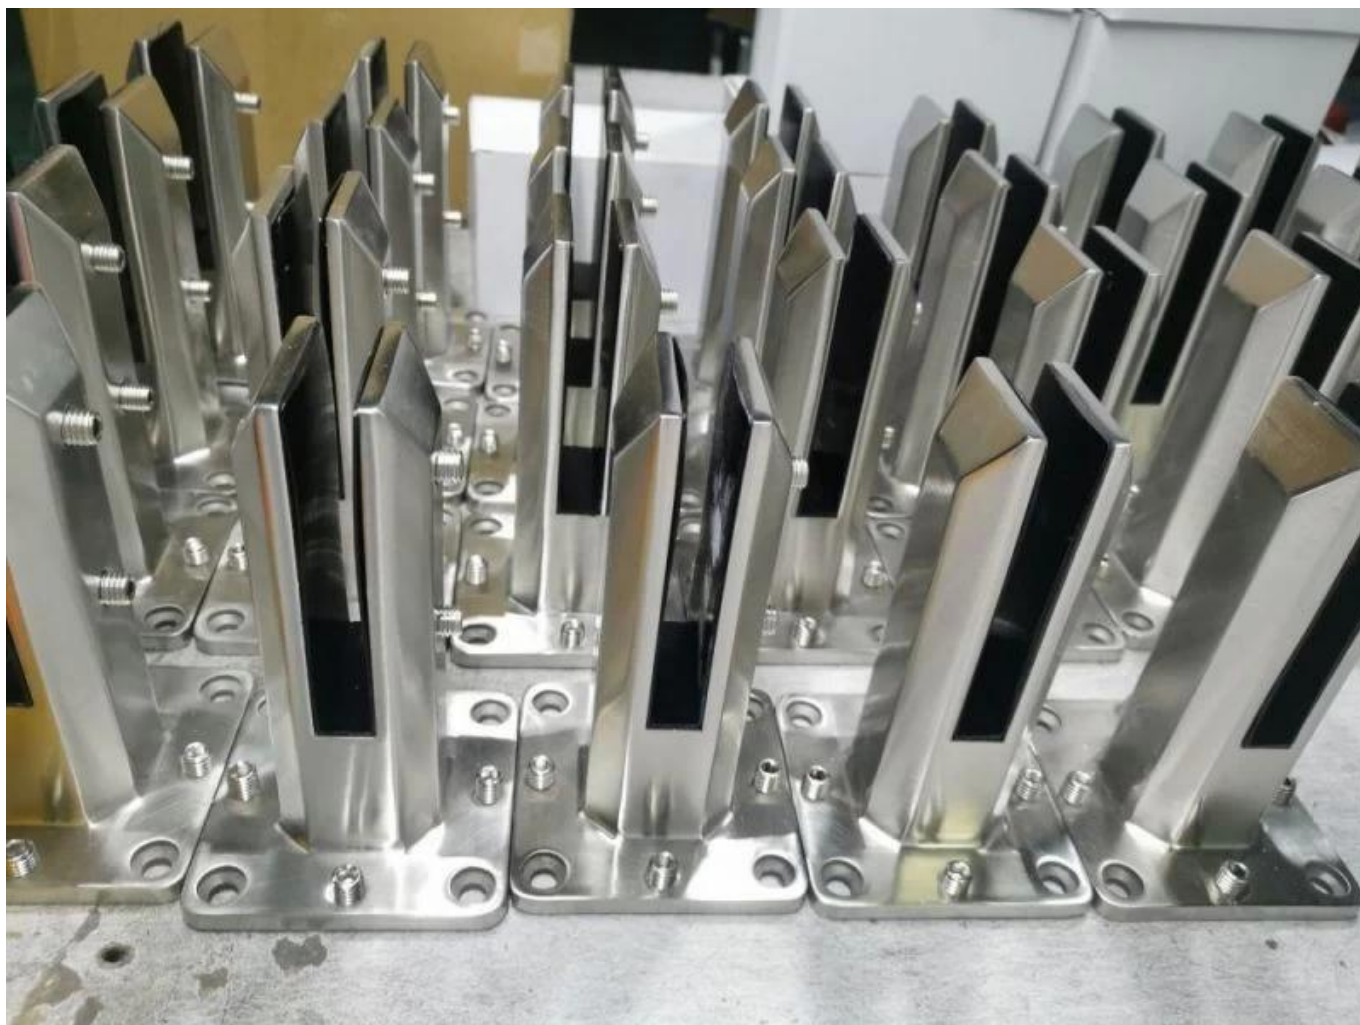

**Espiga de vidrio ajustable de acero inoxidable DUPLEX 2205 por sin
marconadandopiscinaEsgrima**

Productshow

Superficie de satén

Superficie negra mate

Técnicodibujo

Foto de aplicación

Otras espitas de vidrio relacionadas