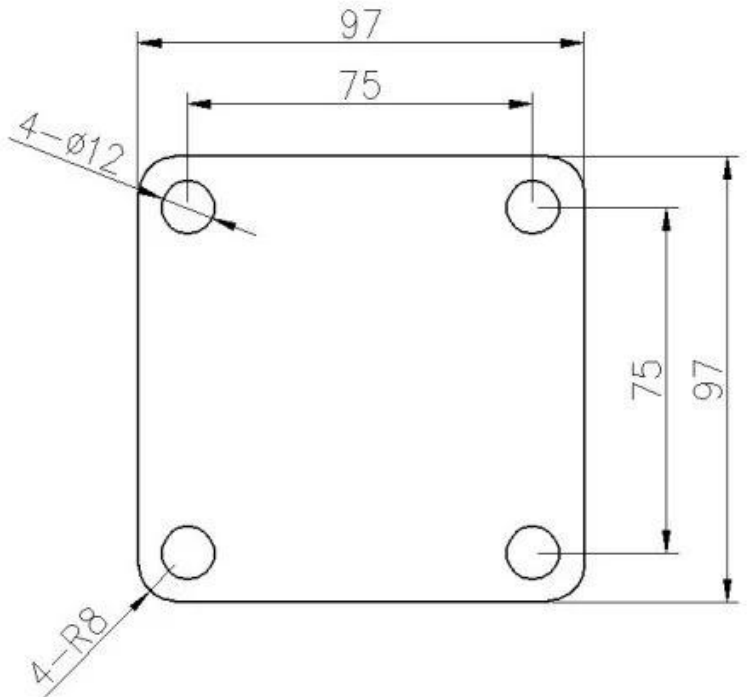

**Espiga de vidrio ajustable de acero inoxidable DUPLEX 2205 por sin
marconadandopiscinaEsgrima**

Productshow

Superficie de satén

Superficie negra mate

Técnicodibujo

Foto de aplicación

Otras espitas de vidrio relacionadas