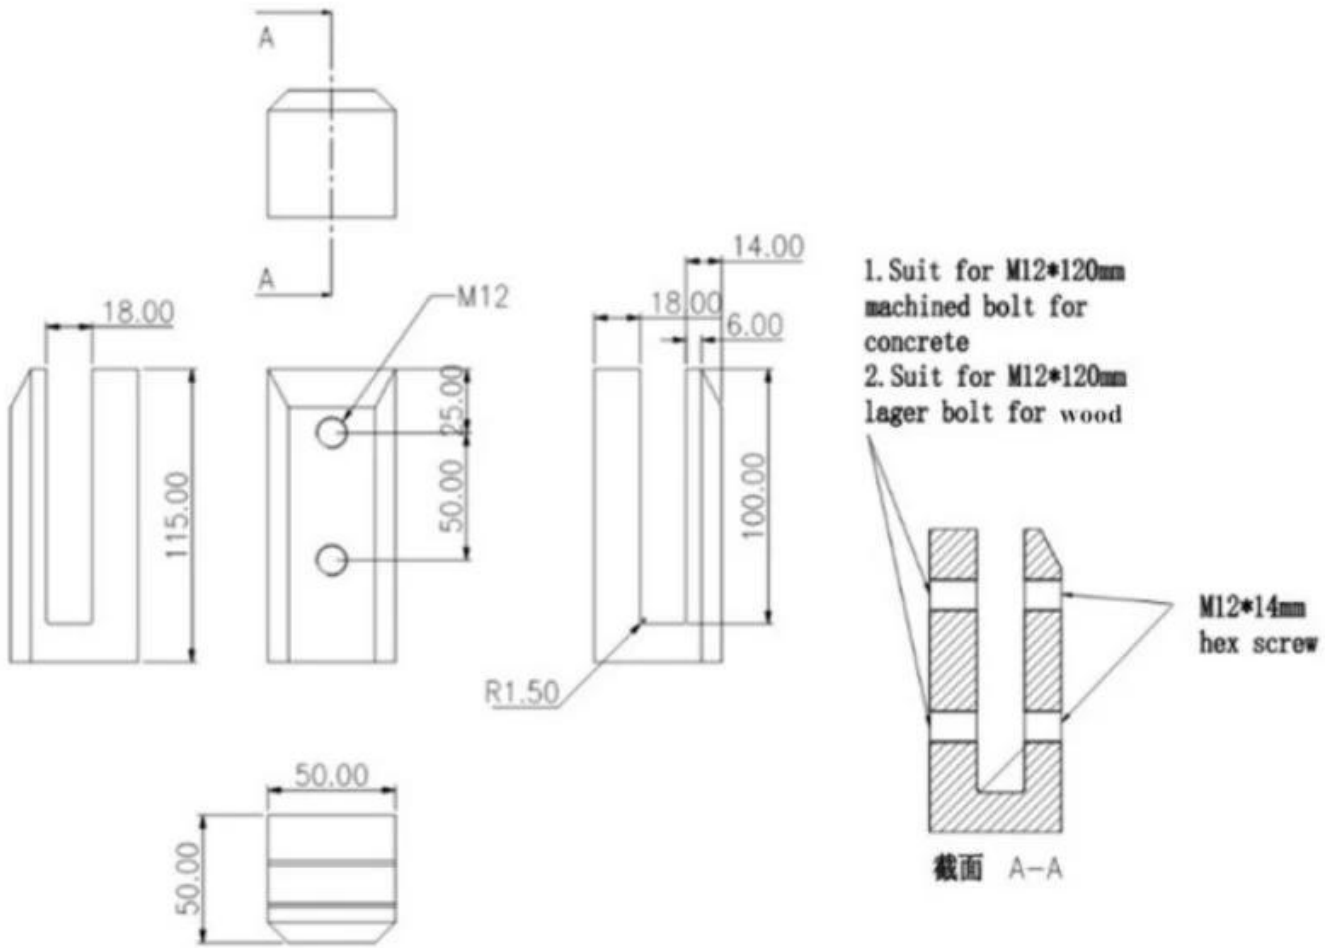

ProductoEspecificaciones.

Nombre del producto	Espiga de vidrio montado lateral
Material	Duplex 2205 acero inoxidable
Acabado de superficie	Espejo pulido, satinado cepillado, negro mate
Espesor de vidrio	8-13.52mm, vidrio sin agujero.
Tamaños	Según el dibujo
Solicitud	Balcón de barandilla, barandilla de cubierta, etc.
Moq	10pcs

Productoshow

Dibujo técnico

Embalaje y producción en masa.

1 unids en una caja blanca, 12pcs en una caja de dibujos animados

Imagen de proyecto

Si está interesado en este producto, no dude en contactarme.
Frank Fang sales02@launch-china.cn
WhatsApp / Teléfono: +8615906261741