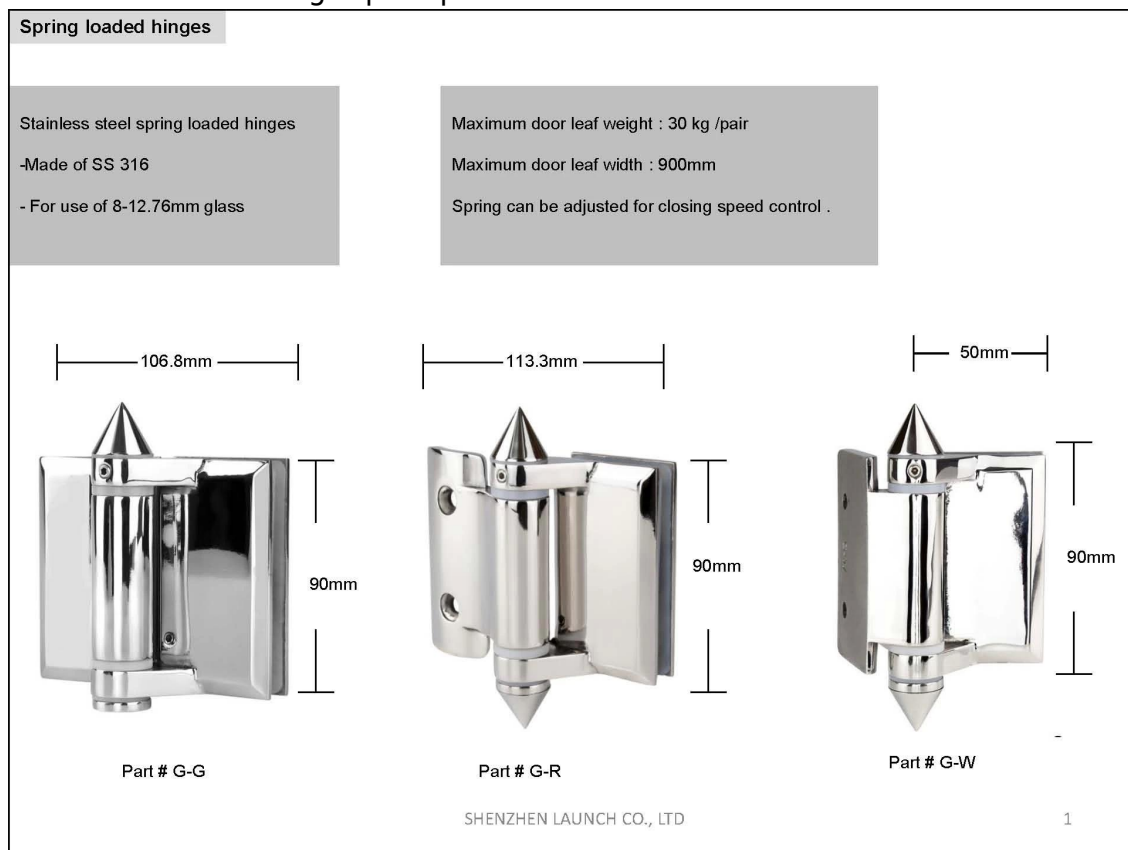

Bisagra de puerta de vidrio con resorte de valla de vidrio sin marco para piscina para 8-12 mm grosor vaso portón con máx. puerta peso 30 kg .

Características de la bisagra para puerta de vidrio -

- Código de artículo - G-G
- Material: acero inoxidable 316
- Acabado: satinado / espejo / negro
- Para vidrio de 8-12 mm de espesor
- máx. peso de la puerta 30 kg
- para usar junto con nuestros cierres de vidrio
- tipo de resorte
- bisagras para puertas de vidrio resistentes

Dimensiones de la bisagra para puerta de vidrio G-G

Spring loaded hinges

Glass hole drawing for hinge set & glass latch

DETALLES DEL EMBALAJE PARA BISAGRA DE PUERTA DE VIDRIO

Spring loaded hinges

Packaging :
 -2 pcs into a designed white box
 -6 boxes into a carton