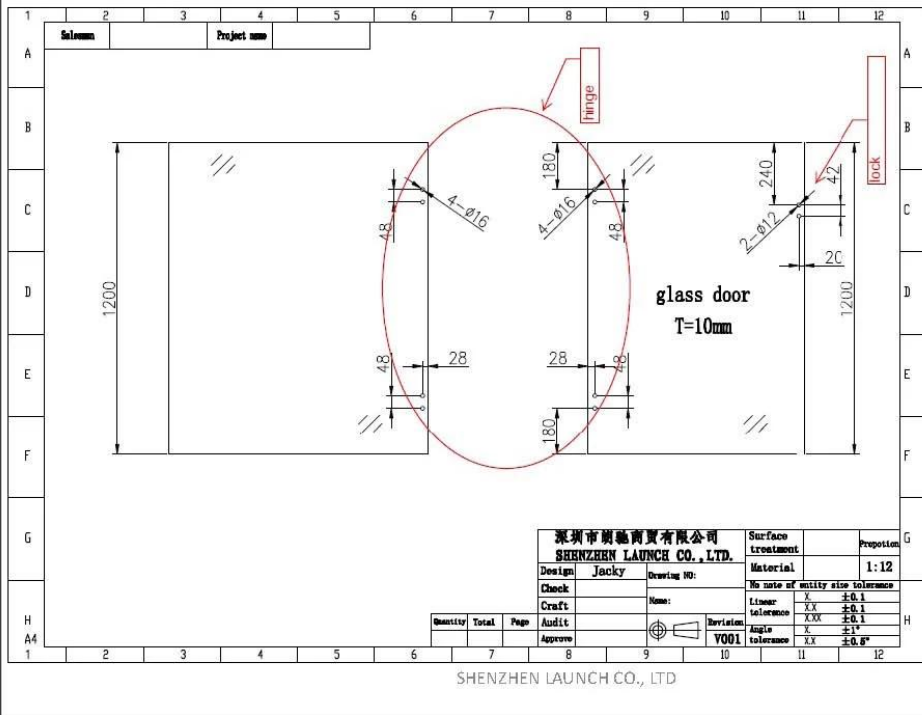

Bisagra de puerta de vidrio con resorte de valla de vidrio sin marco para piscina para 8-12 mm grosor vaso portón con máx. puerta peso 30 kg .

Características de la bisagra para puerta de vidrio -

- Código de artículo - G-G
- Material: acero inoxidable 316
- Acabado: satinado / espejo / negro
- Para vidrio de 8-12 mm de espesor
- máx. peso de la puerta 30 kg
- para usar junto con nuestros cierres de vidrio
- tipo de resorte
- bisagras para puertas de vidrio resistentes

Dimensiones de la bisagra para puerta de vidrio G-G

Spring loaded hinges

Glass hole drawing for hinge set & glass latch

DETALLES DEL EMBALAJE PARA BISAGRA DE PUERTA DE VIDRIO

Spring loaded hinges

Packaging :
 -2 pcs into a designed white box
 -6 boxes into a carton