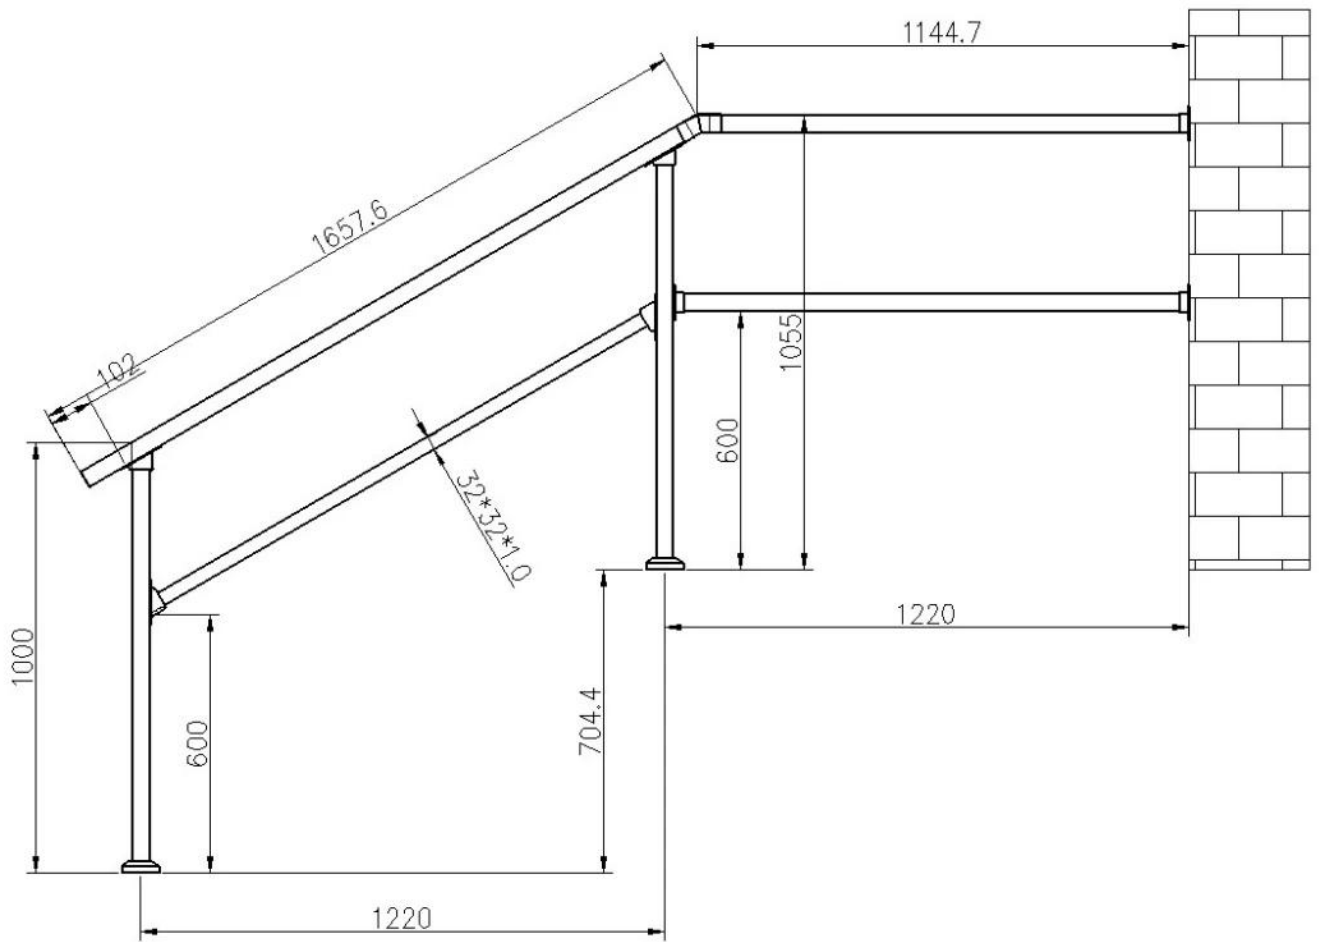

Balaustre de metal negro mate fácil de instalar de acero o aluminio de diseño moderno para escaleras interiores o exteriores.

1). Características de los balaustres de metal negro mate

Poste de balaustre principal	40 * 40 mm
Barras intermedias	32 * 32 mm
poste vertical pequeño	12 * 12 mm
Pasamanos superior	80 * 40 mm
Poste en barra intermedia / soporte de pasamanos	
tapa de extremo para pasamanos superior	

conectores angulares para pasamanos superior

Cubierta de base para poste principal

Kit completo de balaustres metálicos para escaleras

Tipo 1 diseño simple, con solo 1 barra intermedia -
La longitud se puede personalizar.

Tipo 2: balaustres de escalera con barras intermedias y postes verticales

Más fotos de balaustres de acero para escaleras y balcones -