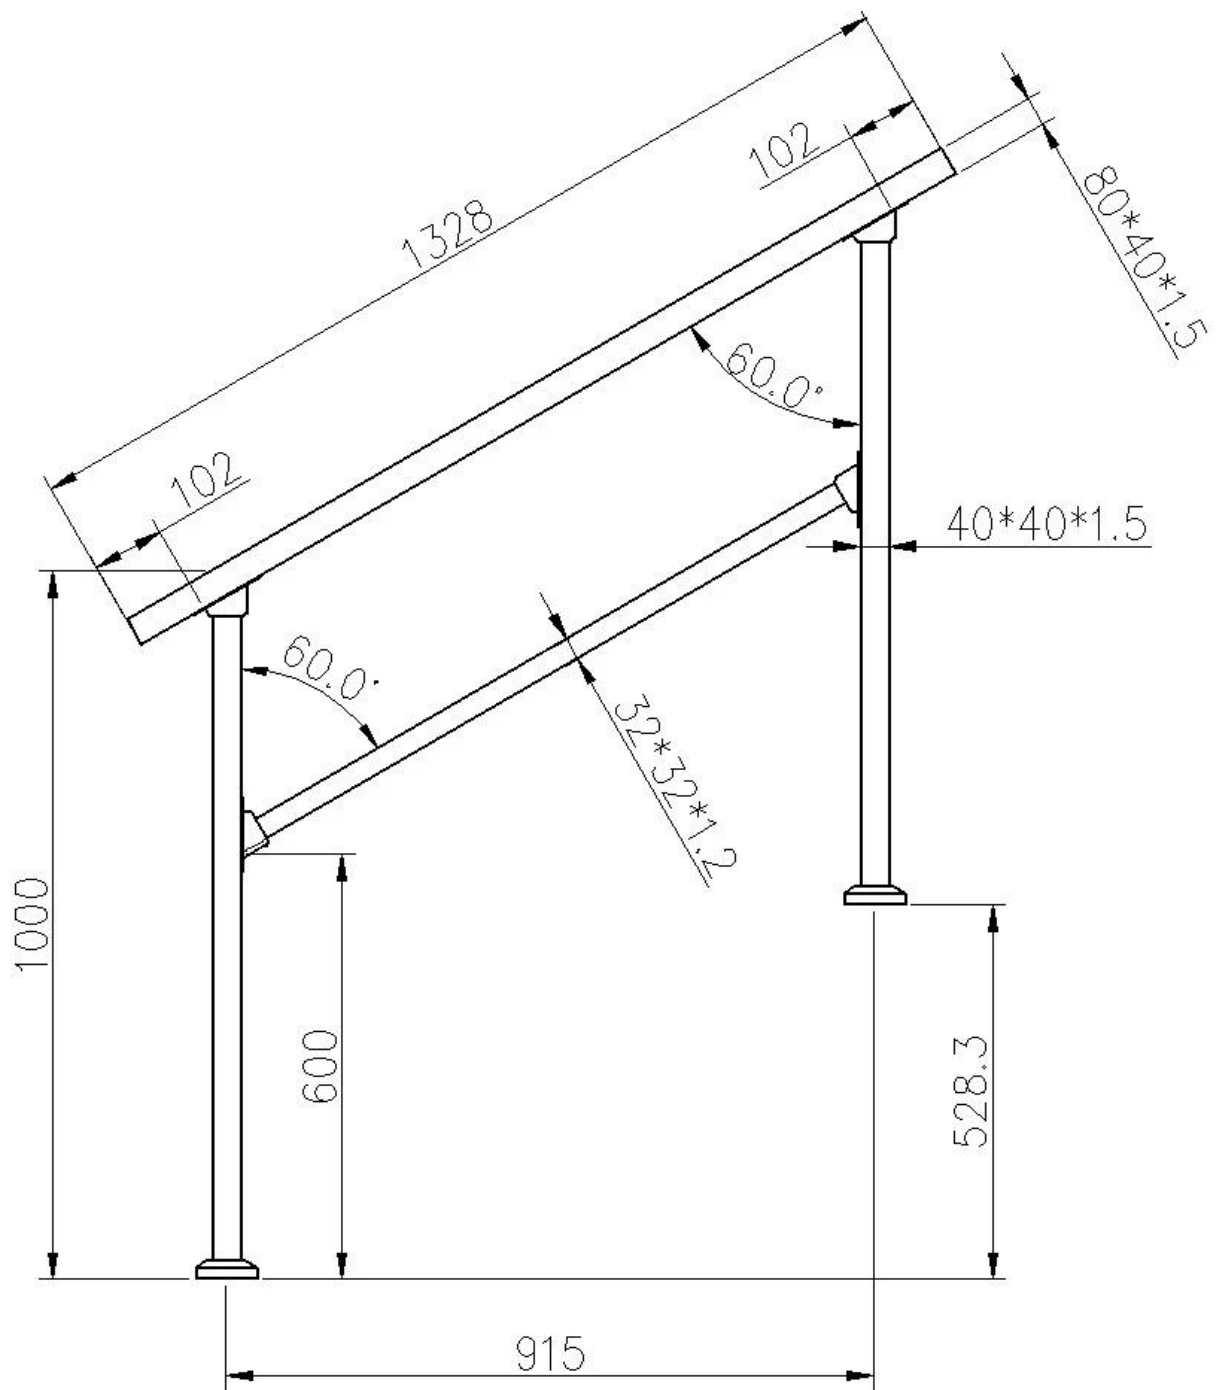

Balaustre de metal negro mate fácil de instalar de acero o aluminio de diseño moderno para escaleras interiores o exteriores.

1). Características de los balaustres de metal negro mate

Poste de balaustre principal	40 * 40 mm
Barras intermedias	32 * 32 mm
poste vertical pequeño	12 * 12 mm
Pasamanos superior	80 * 40 mm
Poste en barra intermedia / soporte de pasamanos	
tapa de extremo para pasamanos superior	

conectores angulares para pasamanos superior

Cubierta de base para poste principal

Kit completo de balaustres metálicos para escaleras

Tipo 1 diseño simple, con solo 1 barra intermedia -
La longitud se puede personalizar.