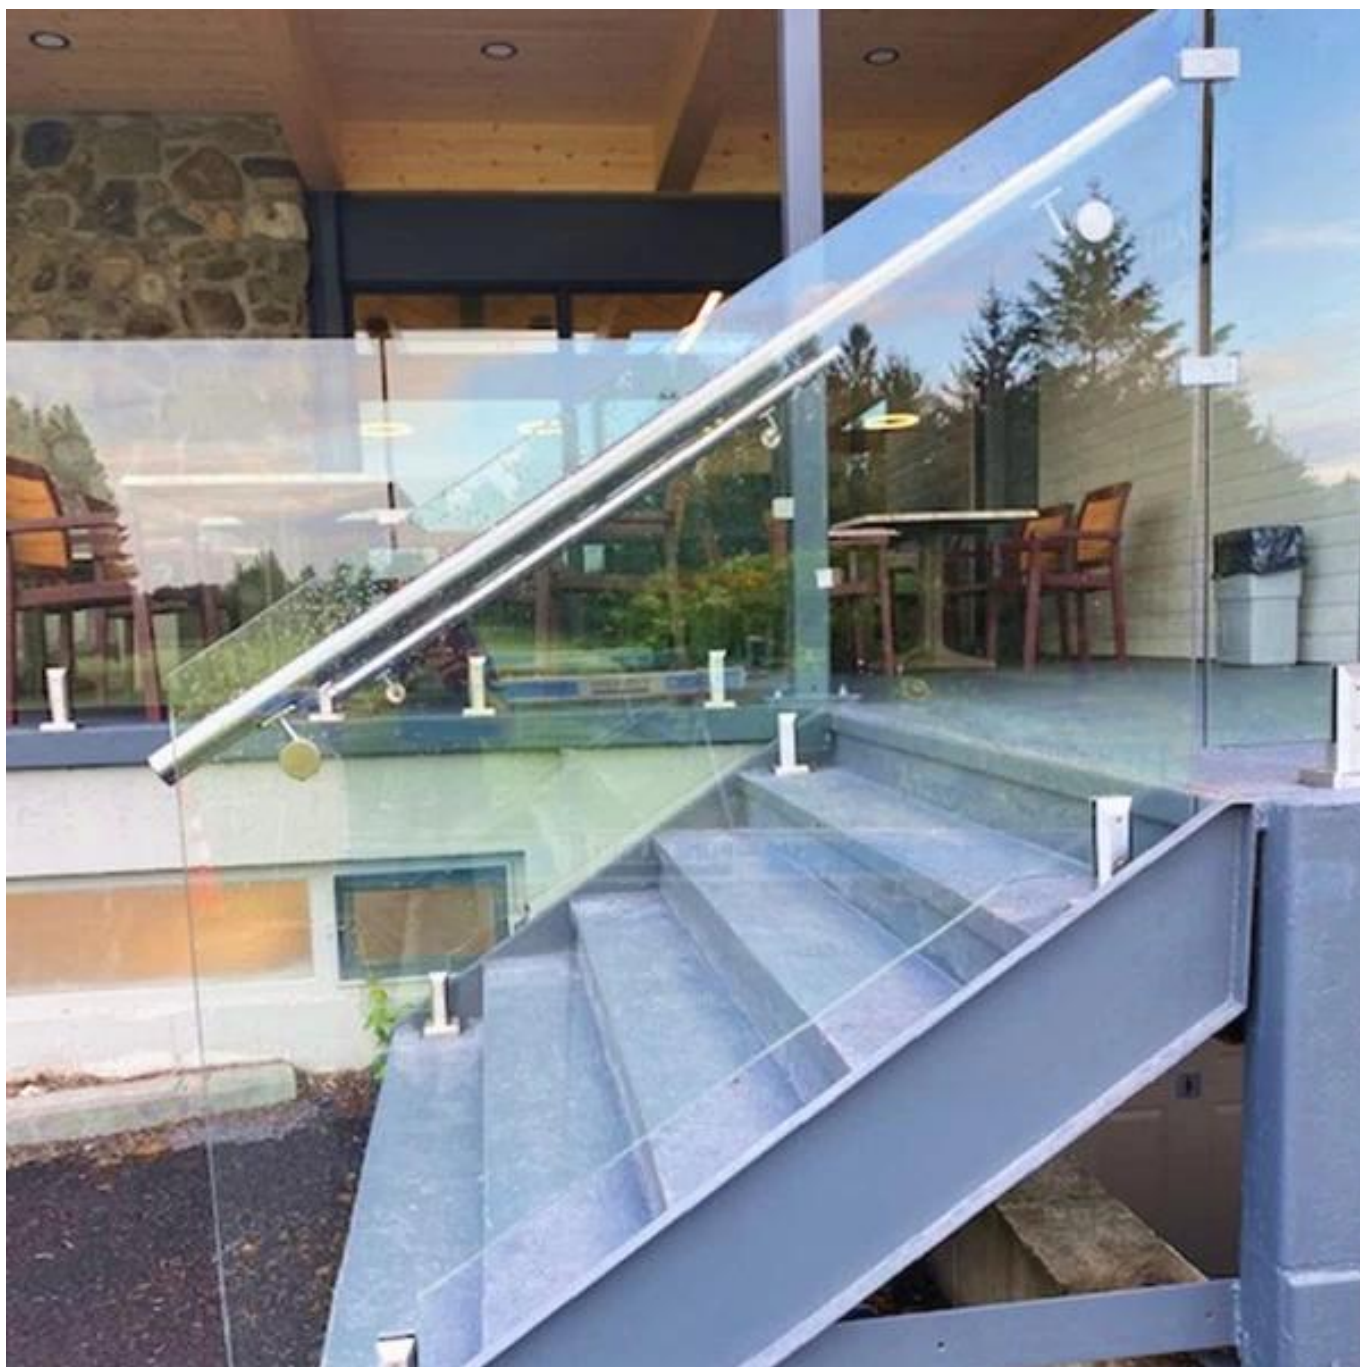

Matte Negro de acero inoxidable DUPLEX 2205 Espiga de vidrio para la balastrada de vidrio y cercado de la piscina de vidrio.

Video para SBM Glass Spigot con placa de nivelación ajustable y cubierta de base -

Spigot de cristal para la balaustrada de vidrio -

Espiga de vidrio para cercas de la piscina de vidrio-