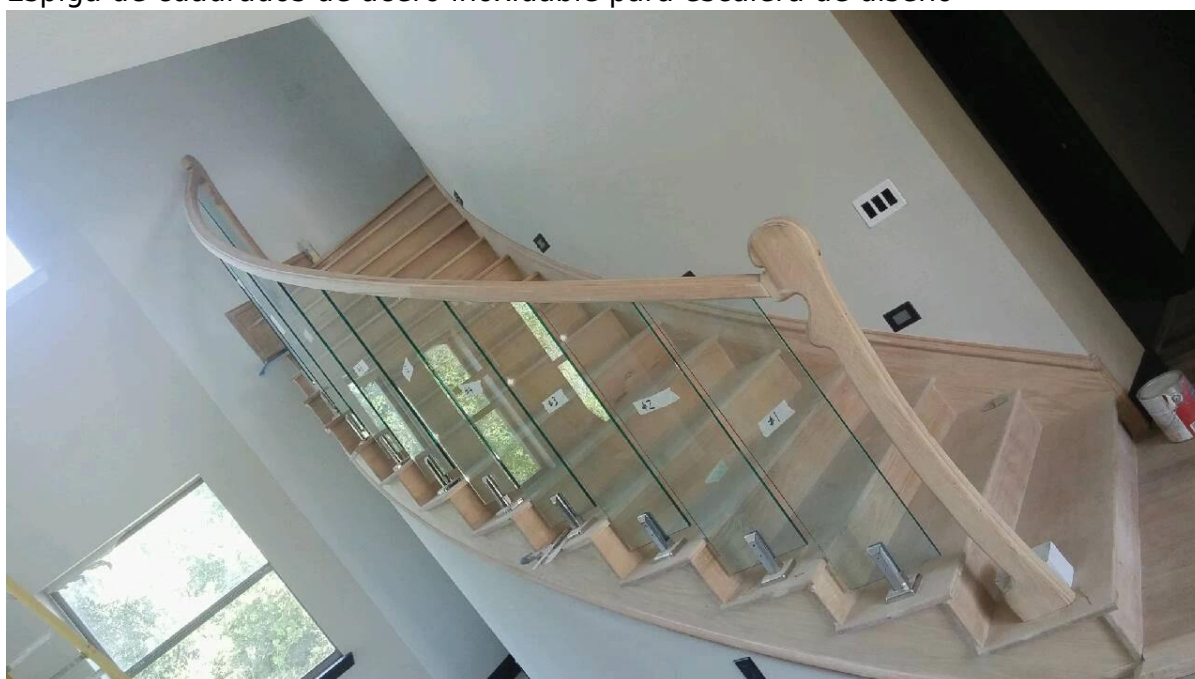

Espiga de cuadrados de acero inoxidable para escalera de diseño