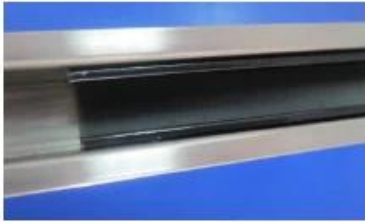

Acero inoxidable **superior ranurada pasamanos /**
pipe de vidrio sin marco barandilla / barandilla / vallas

Detalles:

Nombre del producto	SS superior ranurado de tubería
Materiales	SS304 / 316
Espesor del vidrio	8/10/12 mm
forma	round (dia25.4 * 21.3) Ranura with14mm y cuadrada (25 * 21) con ranura de 14 mm
Largo	6m / pc, cortado en tamaño según se requiera
Finalizar	satinado / acabado de espejo

Square slot handrail series

Square slot handrail & fittings

slot handrail length : 5.8 meters

Square handrail fittings :

Square cap

Square wall to rail connector

Square 180 deg. Connector

Square 90 deg. Connector