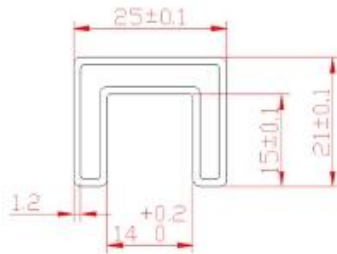

Acero inoxidable **superior ranurada pasamanos /**
pipe de vidrio sin marco barandilla / barandilla / vallas

Detalles:

Nombre del producto	SS superior ranurado de tubería
Materiales	SS304 / 316
Espesor del vidrio	8/10/12 mm
forma	round (dia25.4 * 21.3) Ranura with14mm y cuadrada (25 * 21) con ranura de 14 mm
Largo	6m / pc, cortado en tamaño según se requiera
Finalizar	satinado / acabado de espejo

Square slot handrail series

Square slot handrail & fittings

slot handrail length : 5.8 meters

Square handrail fittings :

Square cap

Square wall to rail connector

Square 180 deg. Connector

Square 90 deg. Connector