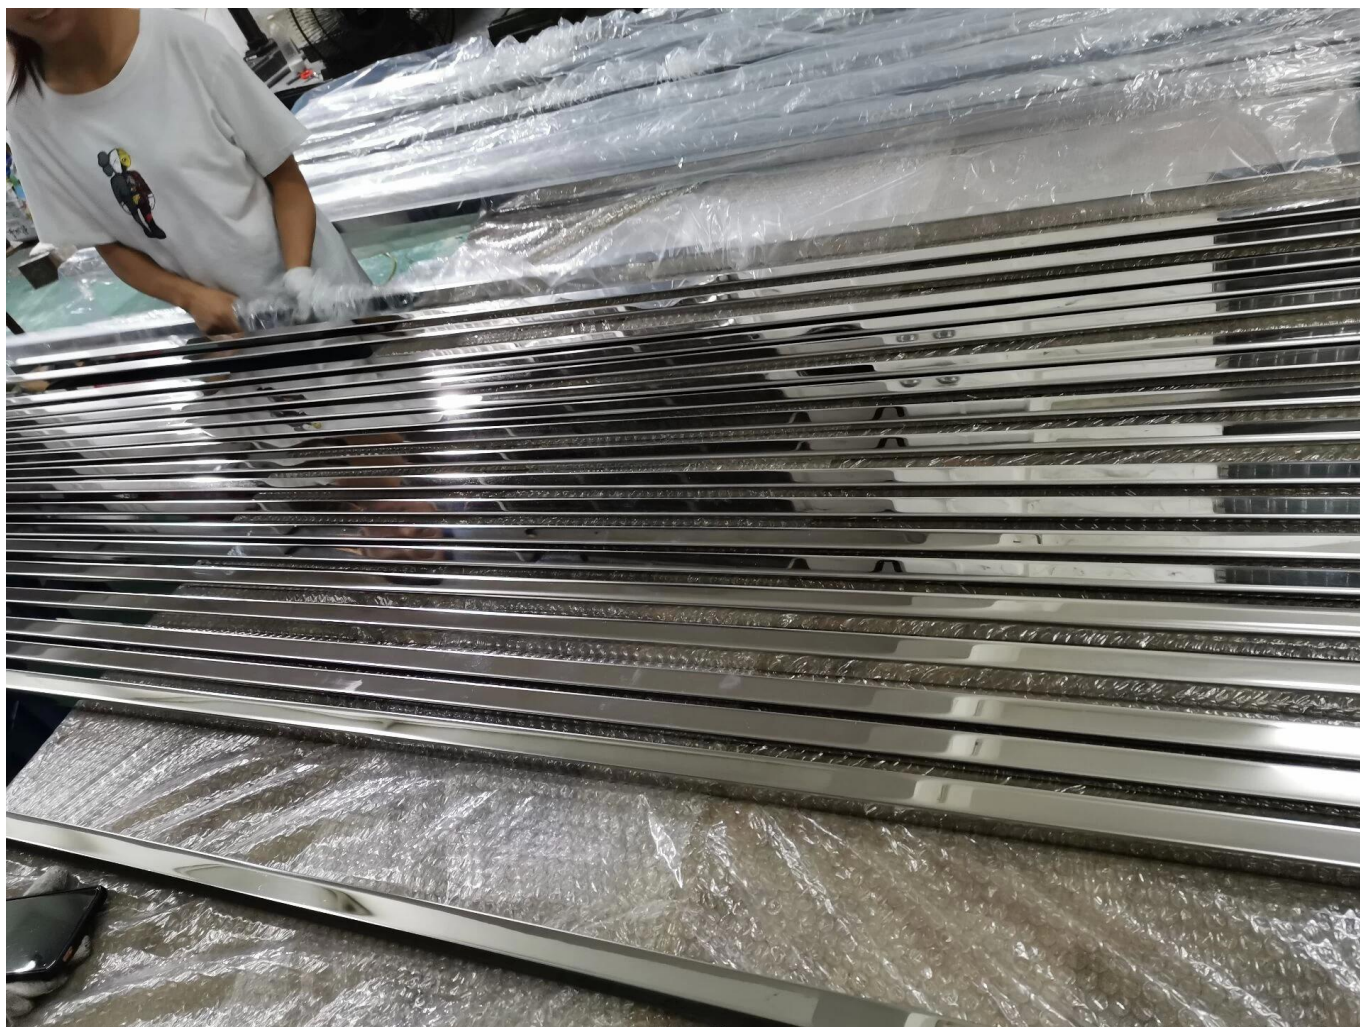

**Espejo pulido decorativo de acero inoxidable de acero inoxidable u canal para barandilla de barandilla**

Producto	<b>Espejo pulido decorativo de acero inoxidable de acero inoxidable u canal para barandilla de barandilla</b>
Materiales	SS201 / SS304 / SS316, Q235 / Q235B / Q345, Aluminio, etc.
Tamaños	25 * 25mm-200 * 125mm / 50 * 37mm-400 * 104mm, o personalizado
Espesor	0.8mm-5.8mm, o personalizado
Longitud	1.0m-6.0m, o personalizado
Técnica	Dibujado en frío / en caliente
Colores	Oro rosa, plata, azul, púrpura, verde, negro o personalizado.
Superficies	Satinado, espejo, cabello, 8k, galvanizado, cromado, etc.
Servicios personalizados	Perforado, laminado, doblado, corte, etc.
Solicitud	Barandilla de cristal, decoración de pared, apoyo de construcción
embalaje	Hoja de PVC + bolsas de plástico / burbujas + cajas de cartón + palets, o personalizado
Pago	T / T (depósito del 30%), o negociable