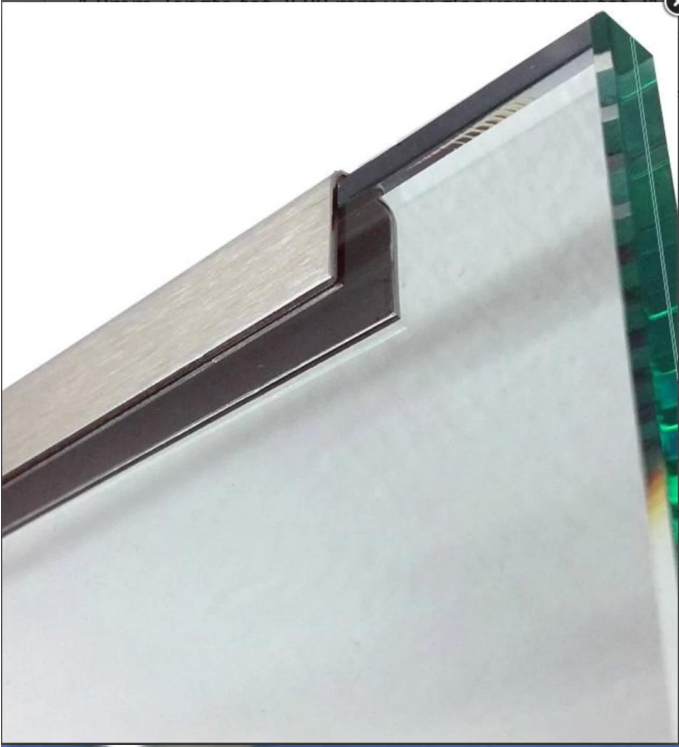

**Espejo pulido decorativo de acero inoxidable de acero inoxidable u canal para barandilla de barandilla**

Producto	<b>Espejo pulido decorativo de acero inoxidable de acero inoxidable u canal para barandilla de barandilla</b>
Materiales	SS201 / SS304 / SS316, Q235 / Q235B / Q345, Aluminio, etc.
Tamaños	25 * 25mm-200 * 125mm / 50 * 37mm-400 * 104mm, o personalizado
Espesor	0.8mm-5.8mm, o personalizado
Longitud	1.0m-6.0m, o personalizado
Técnica	Dibujado en frío / en caliente
Colores	Oro rosa, plata, azul, púrpura, verde, negro o personalizado.
Superficies	Satinado, espejo, cabello, 8k, galvanizado, cromado, etc.
Servicios personalizados	Perforado, laminado, doblado, corte, etc.
Solicitud	Barandilla de cristal, decoración de pared, apoyo de construcción
embalaje	Hoja de PVC + bolsas de plástico / burbujas + cajas de cartón + palets, o personalizado
Pago	T / T (depósito del 30%), o negociable