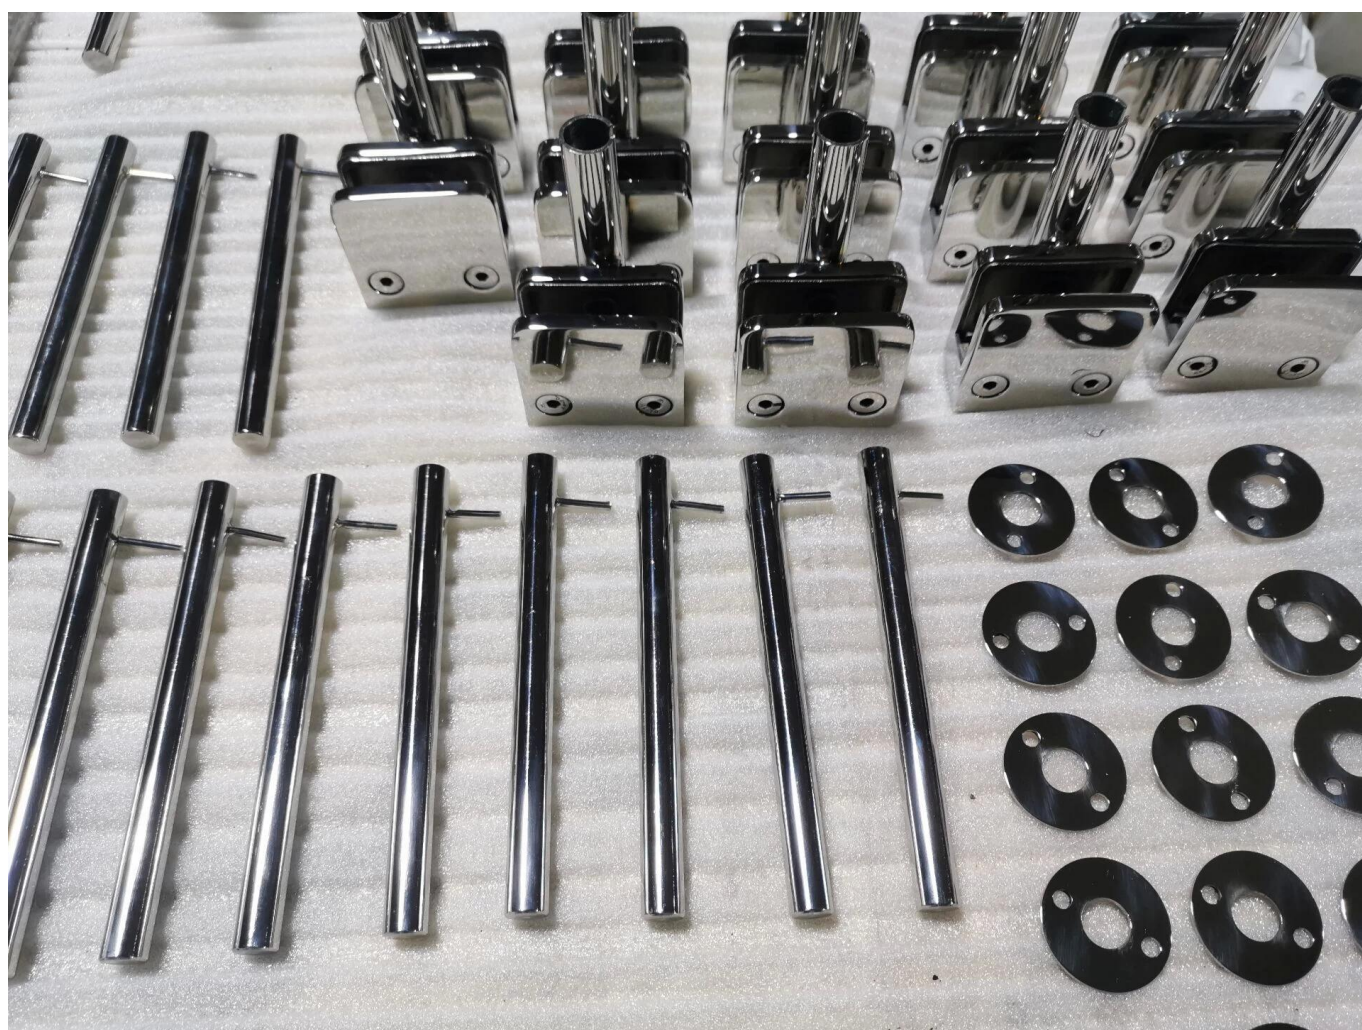

## Monte pulido pulido montaje de acero inoxidable 316 Piscina Piscina Puerta de vidrio Tapón

Producto	Tapón de la puerta de la cerca de la piscina de cristal
Material	Acero inoxidable 316
Terminar	Satinado / mate negro
Espesor de vidrio	8-12mm
Solicitud	Balaustrada de vidrio, cerca de la piscina, barandilla de escalera, etc.
Paquete	Bolsas de plástico / burbujas + cajas de papel + cartones