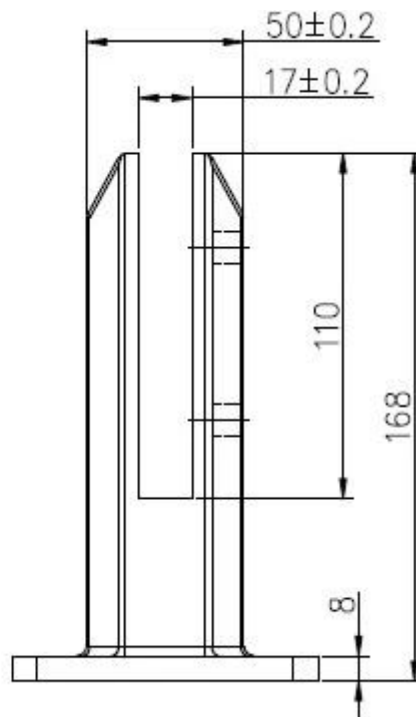

SS316 deck grado montaje grifo de cristal cuadrada es la base de fricción placa spigot tipo de vidrio. No hay orificios necesarios en el panel de vidrio.
Hay 4 agujeros en la base y que se pueden fijar en suelo de hormigón y madera con tornillos de expansión y el tornillo de madera, respectivamente.
Por lo general, 2 espita para el panel 1 vaso.

Dibujo:

Demostración del producto
acabado de espejo