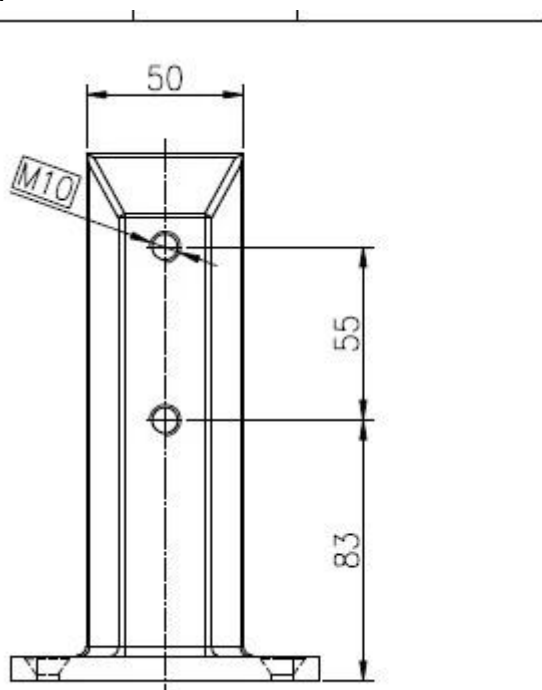

SS316 deck grado montaje grifo de cristal cuadrada es la base de fricción placa spigot tipo de vidrio. No hay orificios necesarios en el panel de vidrio.
Hay 4 agujeros en la base y que se pueden fijar en suelo de hormigón y madera con tornillos de expansión y el tornillo de madera, respectivamente.
Por lo general, 2 espita para el panel 1 vaso.

Dibujo:

Demostración del producto
acabado de espejo

acabado satinado

Detalles del embalaje

1. PE espuma + caja interior hecho a medida + cartón
2. generalmente 10pcs / cartón

Otros tipos de vidrio espita

1.Ronda base de la espiga de vidrio placa GBR

[espita vidrio duplex2205 acero inoxidable para piscina self fabricante de porcelana de cerca, china duplex2205 ronda placa base espita vidrio de 12 mm](#)

mirror finish duplex2205 glass spigot

[12mm de porcelana de vidrio sin marco con proveedor espita balastrada de acero inoxidable grifo de vidrio de 12 mm para la piscina valla](#)

RCM round core drill spigot satin

3.square núcleo SMC grifo de vidrio de perforación

[duplex china espita 2205 vidrio para piscina de esgrima, duplex núcleo cuadrado espita vidrio taladro para barandilla de vidrio de 12 mm](#)