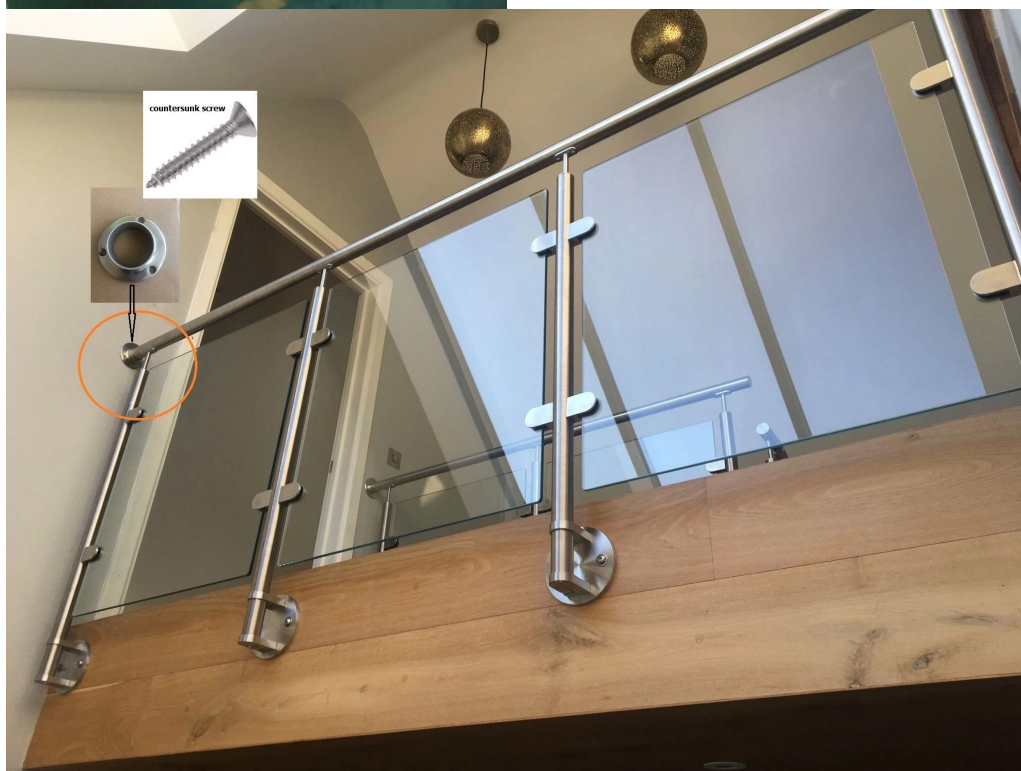

Modern Balustrada Accesorios Decorativo Balador Base Base Base Cubierta de tubo de acero inoxidable Cubiertas de barandilla de balcón

Información del Producto:

Producto	Wholesale cubierta de base de acero inoxidable / brida
Material	Acero inoxidable 304 (L) / 316 (L)
Tecnología	Casting, punzonado, soldadura
Diseños	Tipo redondo, tipo cuadrado

Tamaño	Ronda: OD 38.1x89mm, 42.4x100mm, 50.8x102mm, o cuadrado personalizado: 40x40mm, 50x50mm, 80x80mm, 50x50mm * 100x100mm, o personalizado
Diámetro de la tubería	38.1mm, 42.4mm, 50.8mm, o personalizado
Acabado de superficie	Satén, pulido, espejo, cromado, PVD, etc.
Instalación	Fascia montada, montada en la parte superior, soldadura
Solicitud	Balaustrada, barandilla, barandilla, escalera, balcón
embalaje	Bolsas de plástico / burbujas + cajas de papel + cartones + palets, o personalizado
Pago	T / T (depósito del 30%), L / C, PayPal, Aseguramiento del Comercio de Alibaba, etc.

Base redonda y cuadrada Cubiertas:

FasciaMontarBaseBridaYparedBrida:

Fotos del proyecto

Detalle de paquetes: EPE BOLSA, CAJA INTERIOR Y CARTÓN OUTER, 12 PC en una caja de cartón.

Bienvenido, contáctenos para más detalles: