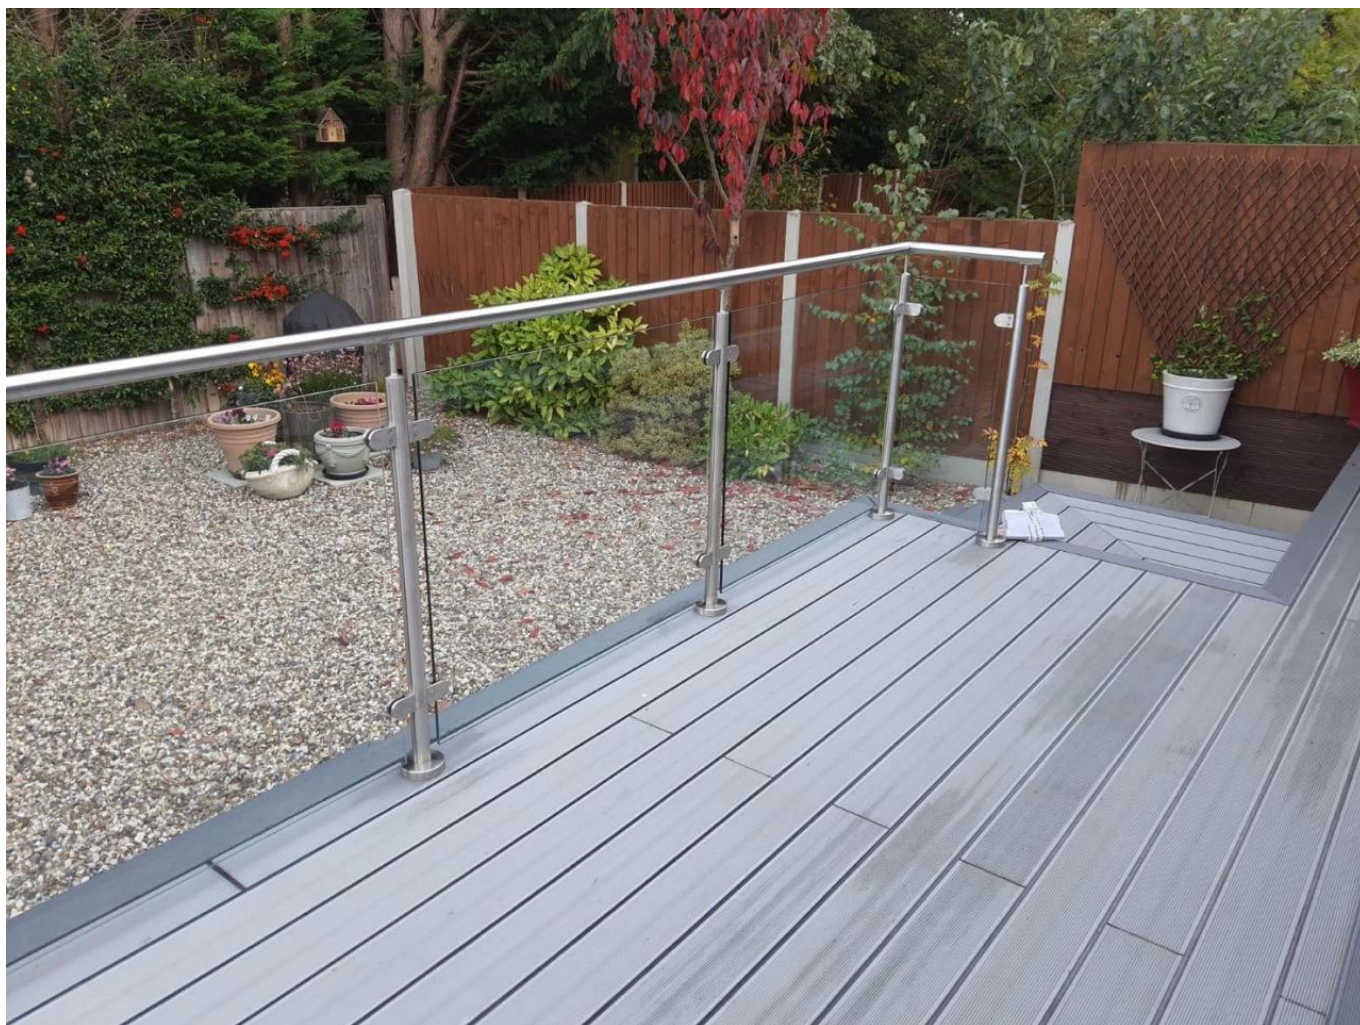

Modern Balustrada Accesorios Decorativo Balador Base Base Base Cubierta de tubo de acero inoxidable Cubiertas de barandilla de balcón

Información del Producto:

Producto	Wholesale cubierta de base de acero inoxidable / brida
Material	Acero inoxidable 304 (L) / 316 (L)
Tecnología	Casting, punzonado, soldadura
Diseños	Tipo redondo, tipo cuadrado

Base redonda y cuadrada Cubiertas:

FasciaMontarBaseBridaYparedBrida:

Fotos del proyecto

Detalle de paquetes: EPE BOLSA, CAJA INTERIOR Y CARTÓN OUTER, 12 PC en una caja de cartón.

Bienvenido, contáctenos para más detalles: