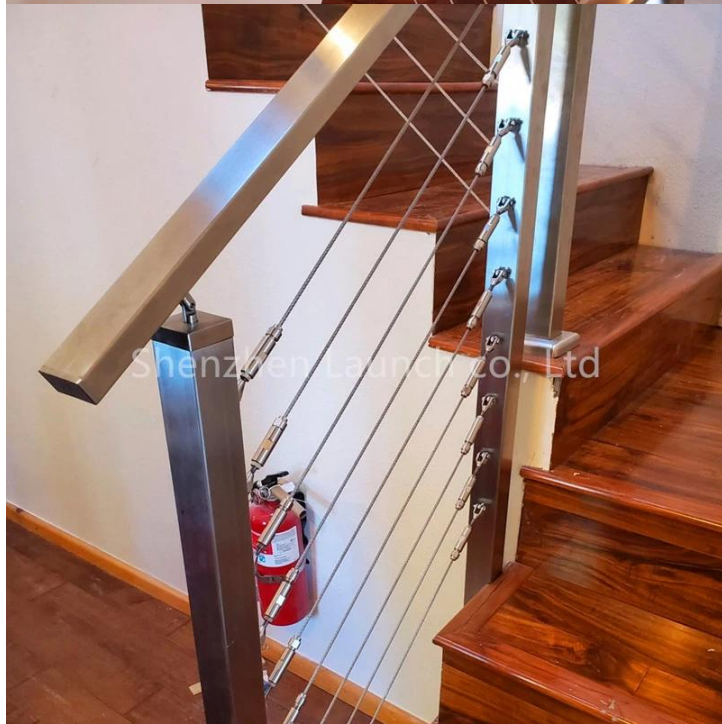

Modernos diseños decorativos para el hogar 316 Balcón de acero inoxidable diseños de cable de alambre

Para el diseño de barandilla de acero inoxidable, nuestra empresa tiene 2 series:

1) Sistema de barandilla de alambre de cable; 2) Sistema de barandilla de varilla. Tanto el tipo pueden usar para el interior y el exterior.

Para interiores, usamos el grado de acero inoxidable 304, si se usa para exteriores, sugerimos usar acero inoxidable de 316 grado o acero al carbono con polvo recubierto y galvanizado en caliente.

Por favor, ofrezca su diseño o bosquejo para referencia a nosotros.

Dimensión	Largo	personalizado basado en su sitio de trabajo
	Heigu	850-1500mm o personalizado
	Las dimensiones se ajustarán de acuerdo con el sitio de trabajo / plan de los clientes.	

Componente y tamaño (mm)	Cable	DIA 4/6 / 8MM / Personalizado
	Pretil	Tamaño: DIA50.8 / 42.4 / 38mm; 50 * 50/40 * 40/60 * 40mm / personalizado
	Correo	Tamaño: DIA50.8 / 42.4 / 38mm; 50 * 50/40 * 40 / Personalizado
Materiales	Pretil	SUS304 / 316 / madera maciza
	Correo	SUS304 / 316 / Acero al carbono (cepillado / espejo / recubrimiento de potencia)
	Cable	SUS304 / 316
Instalación	DIY, no hay necesidad de soldadura fácil instalarlo por ti mismo	
	El vidrio no necesita un agujero de perforación para este tipo de barandilla.	
	Manual de instalación y dibujo de instrucciones está disponible.	