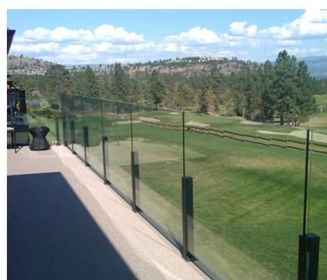

Bienvenido a contactarnos si se necesita más información:

víspera

Correo electrónico: sales03@launch-china.cn

Hp / whatsapp: +8613686807796