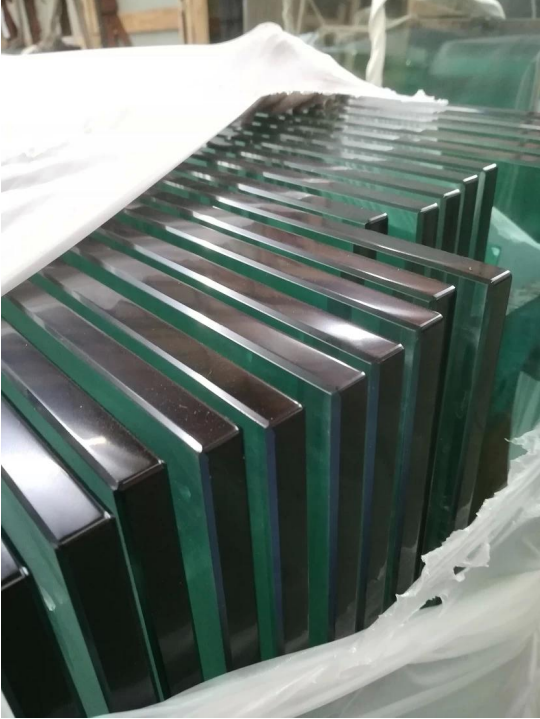

## Moderna barandilla de vidrio templado sin marco interior utilizado en escalera.

Nombre	Moderna barandilla de vidrio templado sin marco interior utilizado en escalera.
N ° de Modelo.	SF-50
Diámetro	50mm
Proceso de producción	Mecanizado CNC
Espesor de vidrio	8-19mm
Material	Acero inoxidable 304/316
Terminado	Satinado / espejo / negro
Instalación	Montado en la pared de cristal
Para el espesor de vidrio.	10-19mm
Moq	10 PCS por artículo

### Venta en caliente Vidrio Punto muerto Diseños:

**Templado Vidrio:**

El barandilla de cristal Es una barrera de seguridad que se está volviendo cada vez más popular.  
Es sobre todo, un pasamero protector que protege a sus usuarios de posibles caídas.