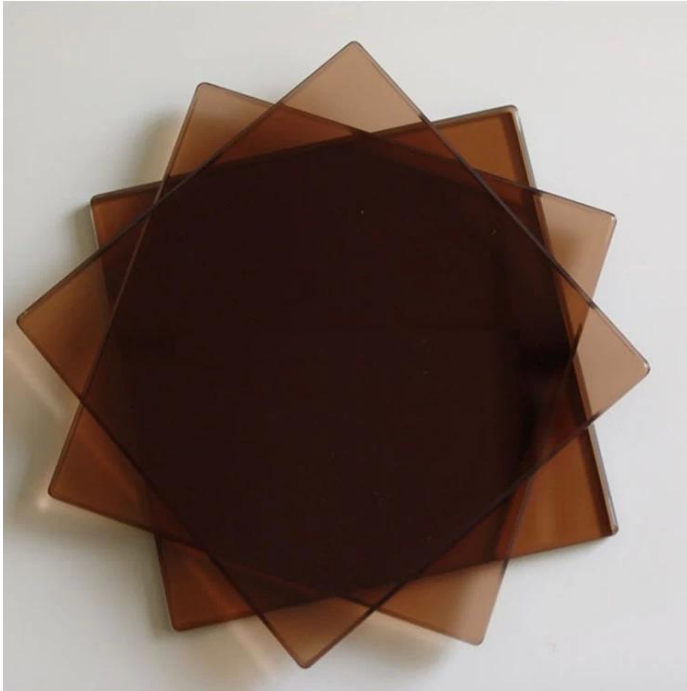

## Moderna barandilla de vidrio templado sin marco interior utilizado en escalera.

Nombre	Moderna barandilla de vidrio templado sin marco interior utilizado en escalera.
N ° de Modelo.	SF-50
Diámetro	50mm
Proceso de producción	Mecanizado CNC
Espesor de vidrio	8-19mm
Material	Acero inoxidable 304/316
Terminado	Satinado / espejo / negro
Instalación	Montado en la pared de cristal
Para el espesor de vidrio.	10-19mm
Moq	10 PCS por artículo

### Venta en caliente Vidrio Punto muerto Diseños:

**Templado Vidrio:**

El barandilla de cristal Es una barrera de seguridad que se está volviendo cada vez más popular.  
Es sobre todo, un pasamero protector que protege a sus usuarios de posibles caídas.