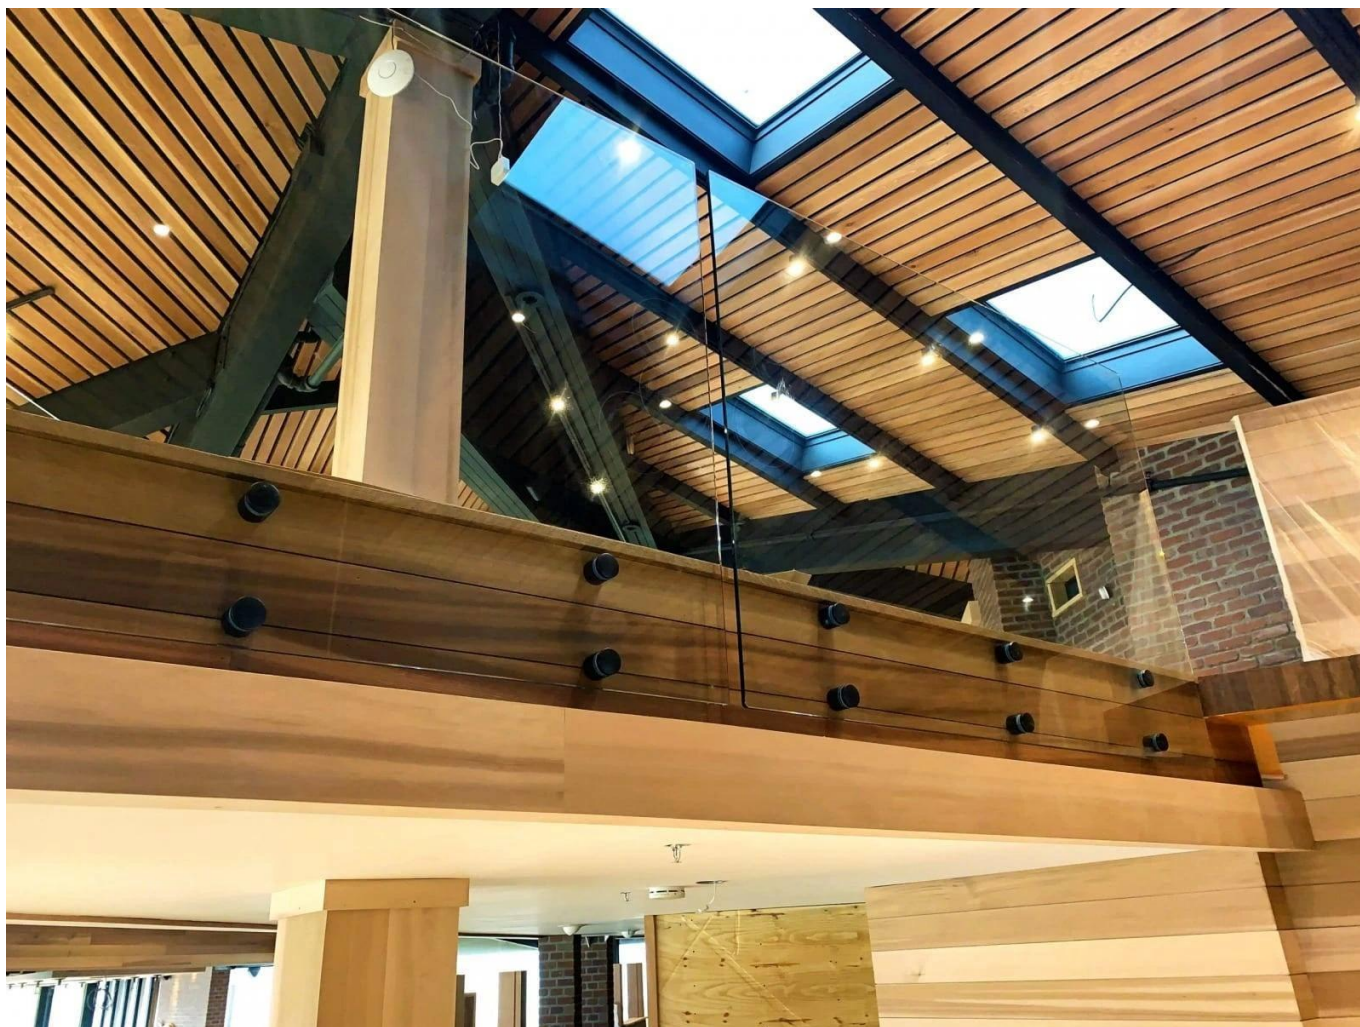

## Moderna barandilla de vidrio templado sin marco interior utilizado en escalera.

Nombre	Moderna barandilla de vidrio templado sin marco interior utilizado en escalera.
N ° de Modelo.	SF-50
Diámetro	50mm
Proceso de producción	Mecanizado CNC
Espesor de vidrio	8-19mm
Material	Acero inoxidable 304/316
Terminado	Satinado / espejo / negro
Instalación	Montado en la pared de cristal
Para el espesor de vidrio.	10-19mm
Moq	10 PCS por artículo

### Venta en caliente Vidrio Punto muerto Diseños:

**Templado Vidrio:**

El barandilla de cristal Es una barrera de seguridad que se está volviendo cada vez más popular.  
Es sobre todo, un pasamero protector que protege a sus usuarios de posibles caídas.

A **Fijación de puntos**barandilla de cristal Tiene varias aplicaciones:

- Barrera de vidrio de seguridad para piscina y patio.
- Balcón de vidrio Balografía
- Escalera de vidrio rastrillo
- Guardarril de seguridad para aterrizar o entresuelo.