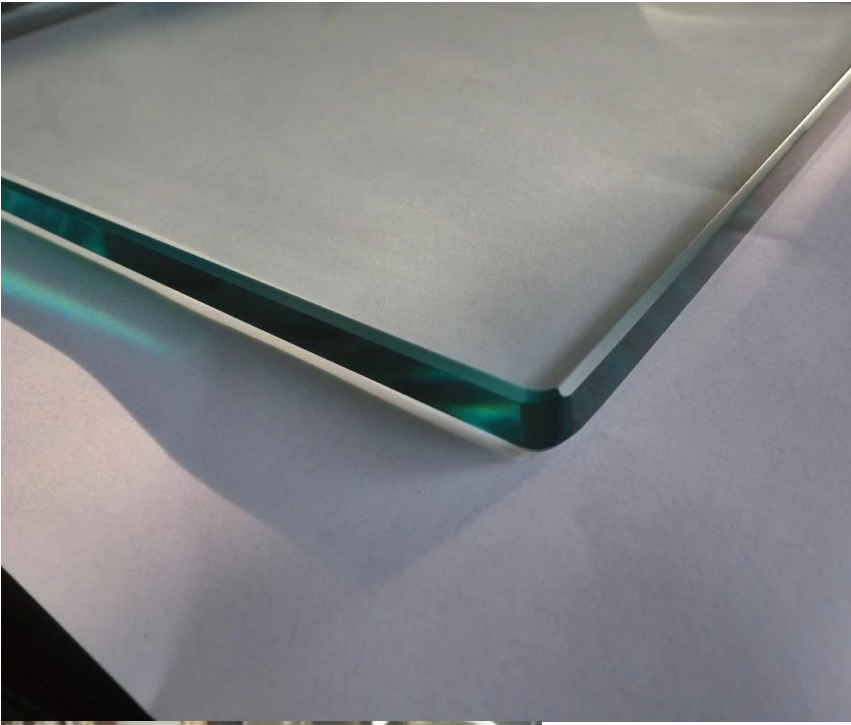

## Moderna barandilla de vidrio templado sin marco interior utilizado en escalera.

Nombre	Moderna barandilla de vidrio templado sin marco interior utilizado en escalera.
N ° de Modelo.	SF-50
Diámetro	50mm
Proceso de producción	Mecanizado CNC
Espesor de vidrio	8-19mm
Material	Acero inoxidable 304/316
Terminado	Satinado / espejo / negro
Instalación	Montado en la pared de cristal
Para el espesor de vidrio.	10-19mm
Moq	10 PCS por artículo

### Venta en caliente Vidrio Punto muerto Diseños:

**Templado Vidrio:**

El barandilla de cristal Es una barrera de seguridad que se está volviendo cada vez más popular.  
Es sobre todo, un pasamero protector que protege a sus usuarios de posibles caídas.