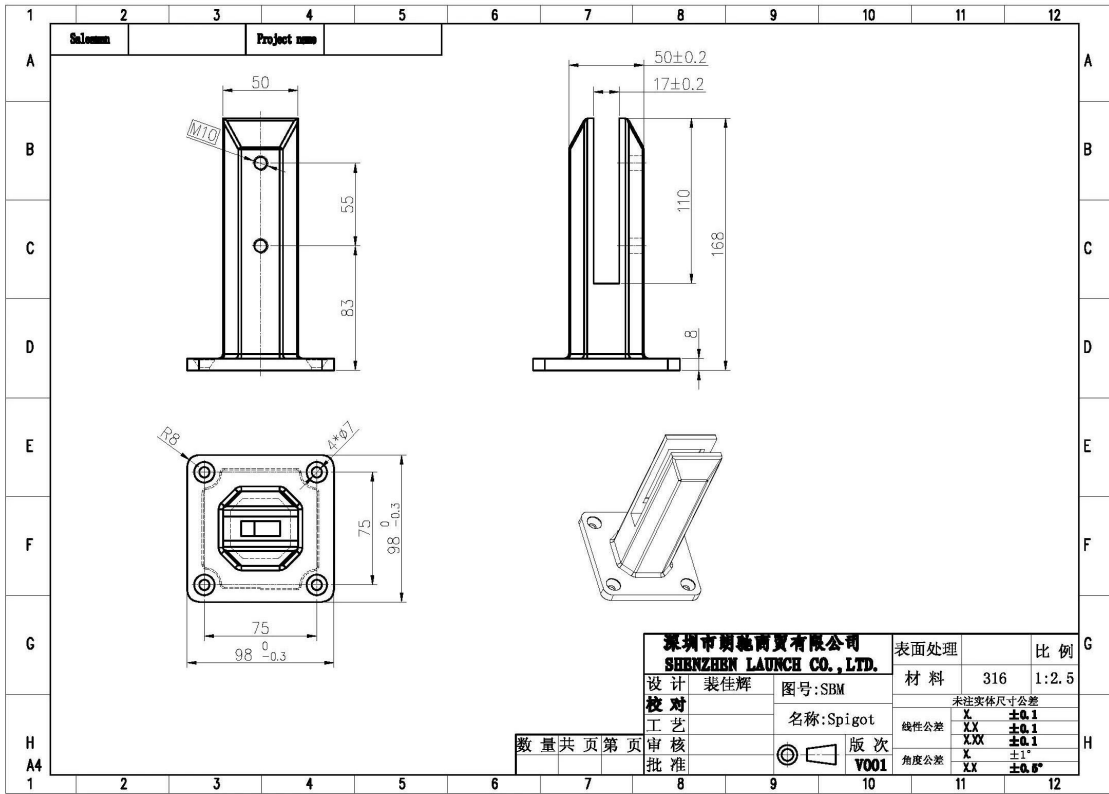

Spigots de cristal ajustable del vidrio de diseño moderno Instalación fácil de bricolaje para la cubierta de la piscina de la cubierta de balcón sin marco.

- MUCHO MODERNO Y FÁCIL DE MUSETE METE TINTO DE RECURACIÓN DE POLVO NEGRO, NO INDIVIDUOS AGUJEROS DE VIDRIOS, FIT FIT
- Con la placa de nivelación inferior para ajustar los niveles de tierra, es muy útil cuando la superficie del suelo no es ni siquiera
- Material durable de acero inoxidable 2205, anti óxido
- Grandes cantidades de stock para entrega rápida, no lo mantendremos esperando mucho tiempo para sus pedidos