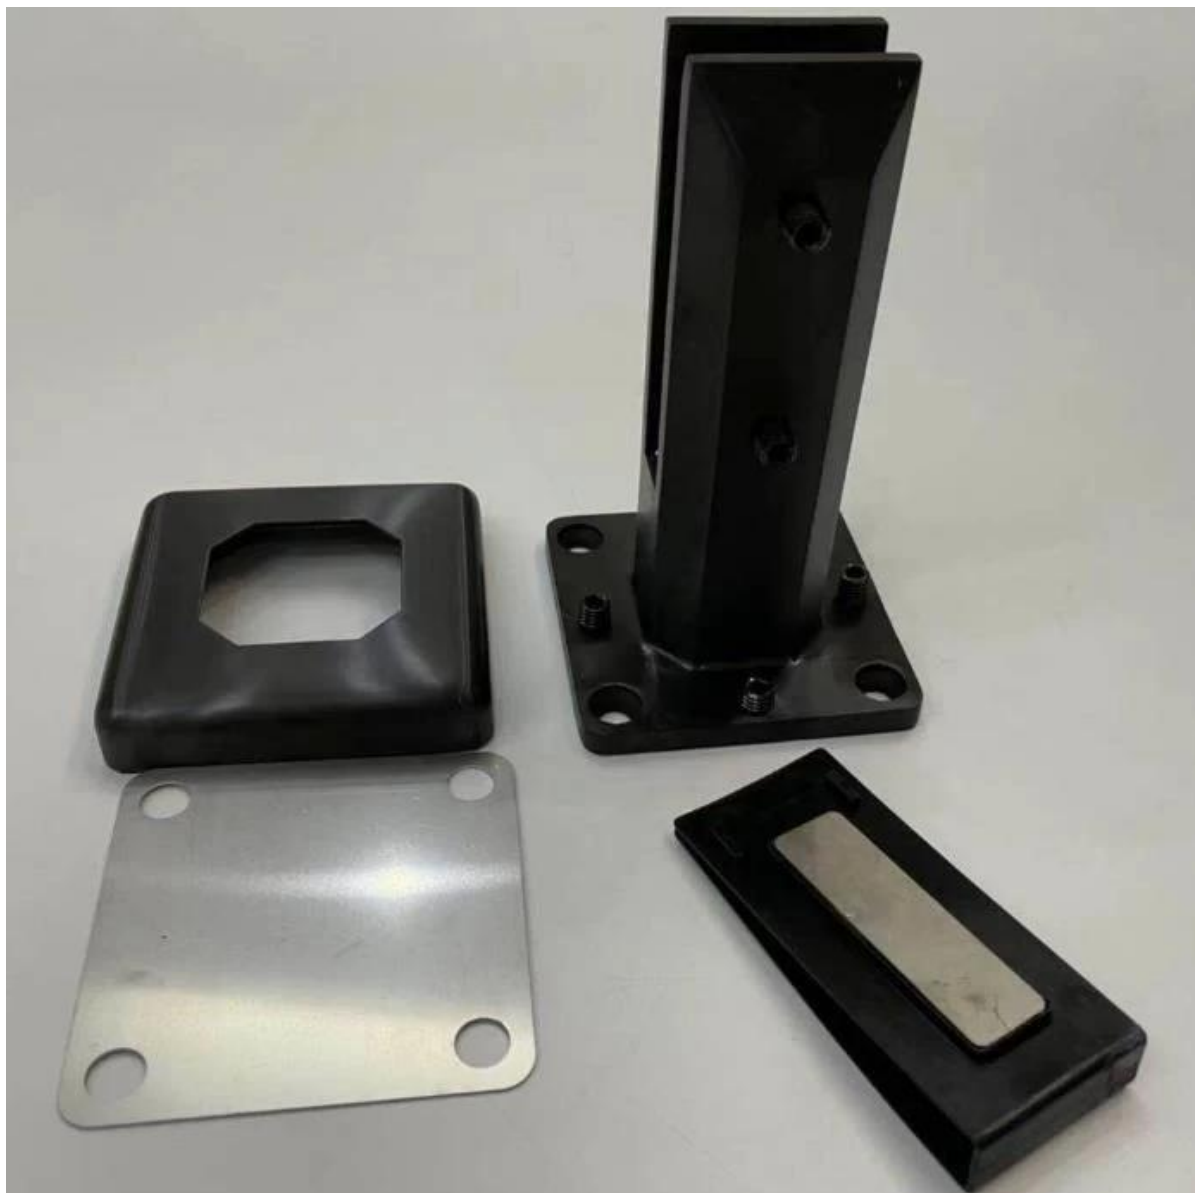

Spigots de cristal ajustable del vidrio de diseño moderno Instalación fácil de bricolaje para la cubierta de la piscina de la cubierta de balcón sin marco.

- MUCHO MODERNO Y FÁCIL DE MUSETE METE TINTO DE RECURACIÓN DE POLVO NEGRO, NO INDIVIDUOS AGUJEROS DE VIDRIOS, FIT FIT
- Con la placa de nivelación inferior para ajustar los niveles de tierra, es muy útil cuando la superficie del suelo no es ni siquiera
- Material durable de acero inoxidable 2205, anti óxido
- Grandes cantidades de stock para entrega rápida, no lo mantendremos esperando mucho tiempo para sus pedidos

Más modelos de espigas de barandilla de vidrio.

MODEL # SBM

*Glass spigot*

MODEL # SCM

MODEL # RBM

MODEL # RCM