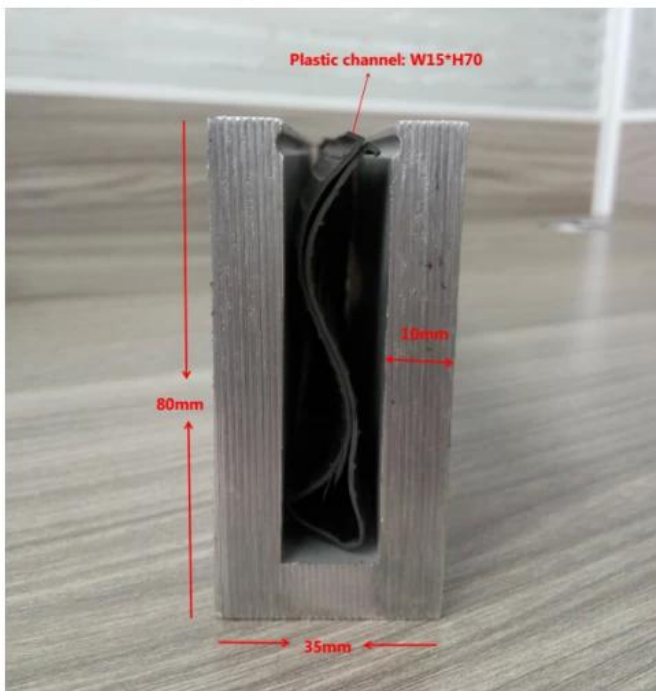

Aluminum trough 1 m

Waterproof tape 2 meters

Aluminum plastic fittings 3 sets

Expansion screws 3 pieces

LCH-D02

12 mm to 13.14 mm tempered glass

1 m aluminium groove contains the following accessories (excluding glass)

Aluminum trough 1 m

Decorative cover 2 meters

Aluminum plastic fittings 3 sets

Expansion screws 3 pieces

Para aplicaciones comerciales y residenciales
Tanto para mayoristas como minoristas (somos fabricante)

MÁS TIPOS DE CANAL U DE ALUMINIO PARA BARANDILLA DE VIDRIO:

Small profile: for glass thickness 10-12.76mm

Big profile: for glass thickness 20-30mm

PASAMANOS DE TUBO DE RANURA:

Preguntas más frecuentes

- 1. ¿Eres de fábrica?**
Sí, somos de fábrica.
- 2. ¿Ofrecen muestras gratis?**
Sí, ofrecemos muestras gratuitas, pero los clientes deben pagar cargos exprés.
- 3. ¿Qué materiales tienes?**
Contamos con el material de acero inoxidable 304, 316, 316L y Duplex 2205.
- 4. ¿Cuál es su MOQ?**
El MOQ del pedido requerido es de 1 pieza.
- 5. ¿Qué tipo de pago aceptan?**
Aceptamos el pago de T / T, LC, PayPal, West Union, etc.
- 6. ¿Cuál es su plazo de pago?**
Nuestro plazo de pago es T / T (100% o 30/70) o LC a la vista.
- 7. ¿Cuál es su plazo de entrega?**
Nuestro tiempo de entrega es de 5 días a 30 días según su cantidad.
- 8. ¿Ofrecen servicio de OEM y ODM?**