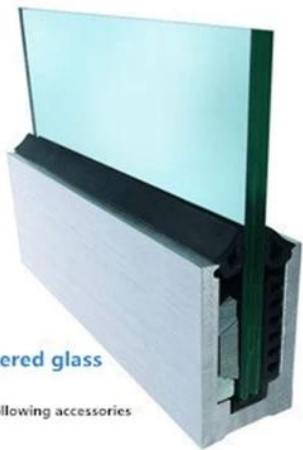

Barandilla de vidrio de aluminio de nuevo diseño para pasamanos de balcón con vidrio tintado de color gris oscuro

Especificaciones de la barandilla de vidrio de aluminio:

PARTE DE BARANDILLA - SÓTANO	MATERIAL	DIMENSION (MM)	SUPERFICIE ACABADO	ESPESOR DE VIDRIO ADECUADO (MM)
Canal U / Perfil U	Aluminio Alloy	102 * 62	Pintura anodizada / en aerosol	12-13.52
		102 * 67		8 + 1,52 + 8
		102 * 70,5		10 + 1,52 + 10
Sistema interior y perno	3 o 4 metros por longitud			
Revestimiento	SUS 304 / SUS 316	102	Cepillado / Espejo	/
Caucho	El plastico	Varios	Negro	Todas

1 m aluminium groove contains the following accessories (excluding glass)

Aluminum trough 1 m Decorative cover 2 meters Aluminum plastic fittings 3 sets Expansion screws 3 pieces

LCH-B01 / A02: sin / con revestimiento para usar con vidrio de 16 mm a 17,52 mm

LCH-B01

16 mm to 17.52 mm tempered glass

1 m aluminium groove contains the following accessories (excluding glass)

LCH-B02

16 mm to 17.52 mm tempered glass

1 m aluminium groove contains the following accessories (excluding glass)

LCH-C01 / A02: sin / con revestimiento para usar con vidrio de 12 mm a 13,14 mm

LCH-C01

12 mm to 13.14 mm tempered glass

1 m aluminium groove contains the following accessories (excluding glass)

LCH-C02

12 mm to 13.14 mm tempered glass