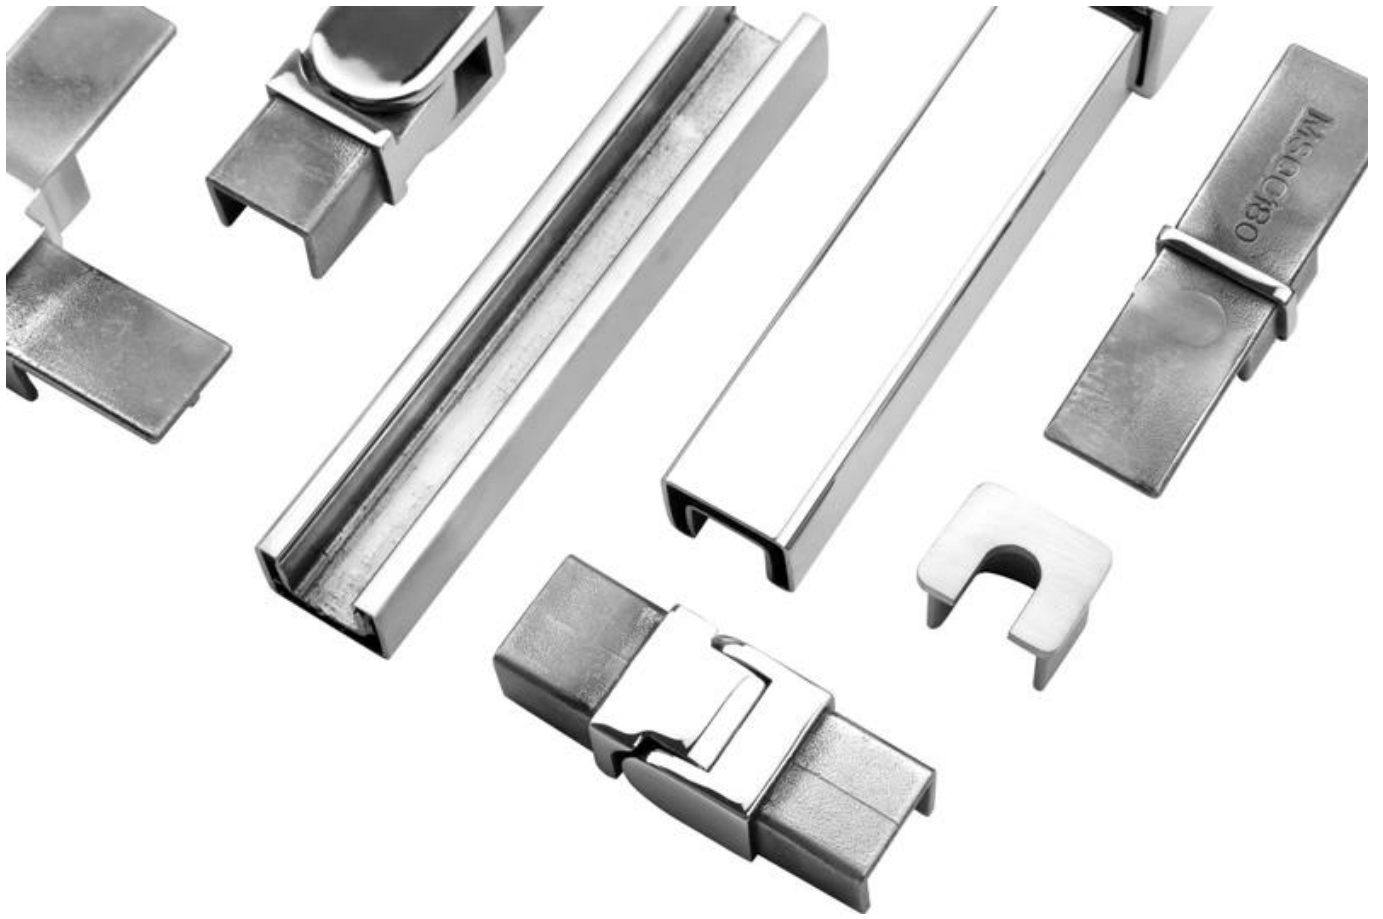

Aluminum trough 1 m

Waterproof tape 2 meters

Aluminum plastic fittings 3 sets

Expansion screws 3 pieces

LCH-D02

12 mm to 13.14 mm tempered glass

1 m aluminium groove contains the following accessories (excluding glass)

Aluminum trough 1 m

Decorative cover 2 meters

Aluminum plastic fittings 3 sets

Expansion screws 3 pieces

Para aplicaciones comerciales y residenciales
Tanto para mayoristas como minoristas (somos fabricante)

MÁS TIPOS DE CANAL U DE ALUMINIO PARA BARANDILLA DE VIDRIO:

Small profile: for glass thickness 10-12.76mm

Big profile: for glass thickness 20-30mm

PASAMANOS DE TUBO DE RANURA:

Preguntas más frecuentes

- 1. ¿Eres de fábrica?**
Sí, somos de fábrica.
- 2. ¿Ofrecen muestras gratis?**
Sí, ofrecemos muestras gratuitas, pero los clientes deben pagar cargos exprés.
- 3. ¿Qué materiales tienes?**
Contamos con el material de acero inoxidable 304, 316, 316L y Duplex 2205.
- 4. ¿Cuál es su MOQ?**
El MOQ del pedido requerido es de 1 pieza.
- 5. ¿Qué tipo de pago aceptan?**
Aceptamos el pago de T / T, LC, PayPal, West Union, etc.
- 6. ¿Cuál es su plazo de pago?**
Nuestro plazo de pago es T / T (100% o 30/70) o LC a la vista.
- 7. ¿Cuál es su plazo de entrega?**
Nuestro tiempo de entrega es de 5 días a 30 días según su cantidad.
- 8. ¿Ofrecen servicio de OEM y ODM?**