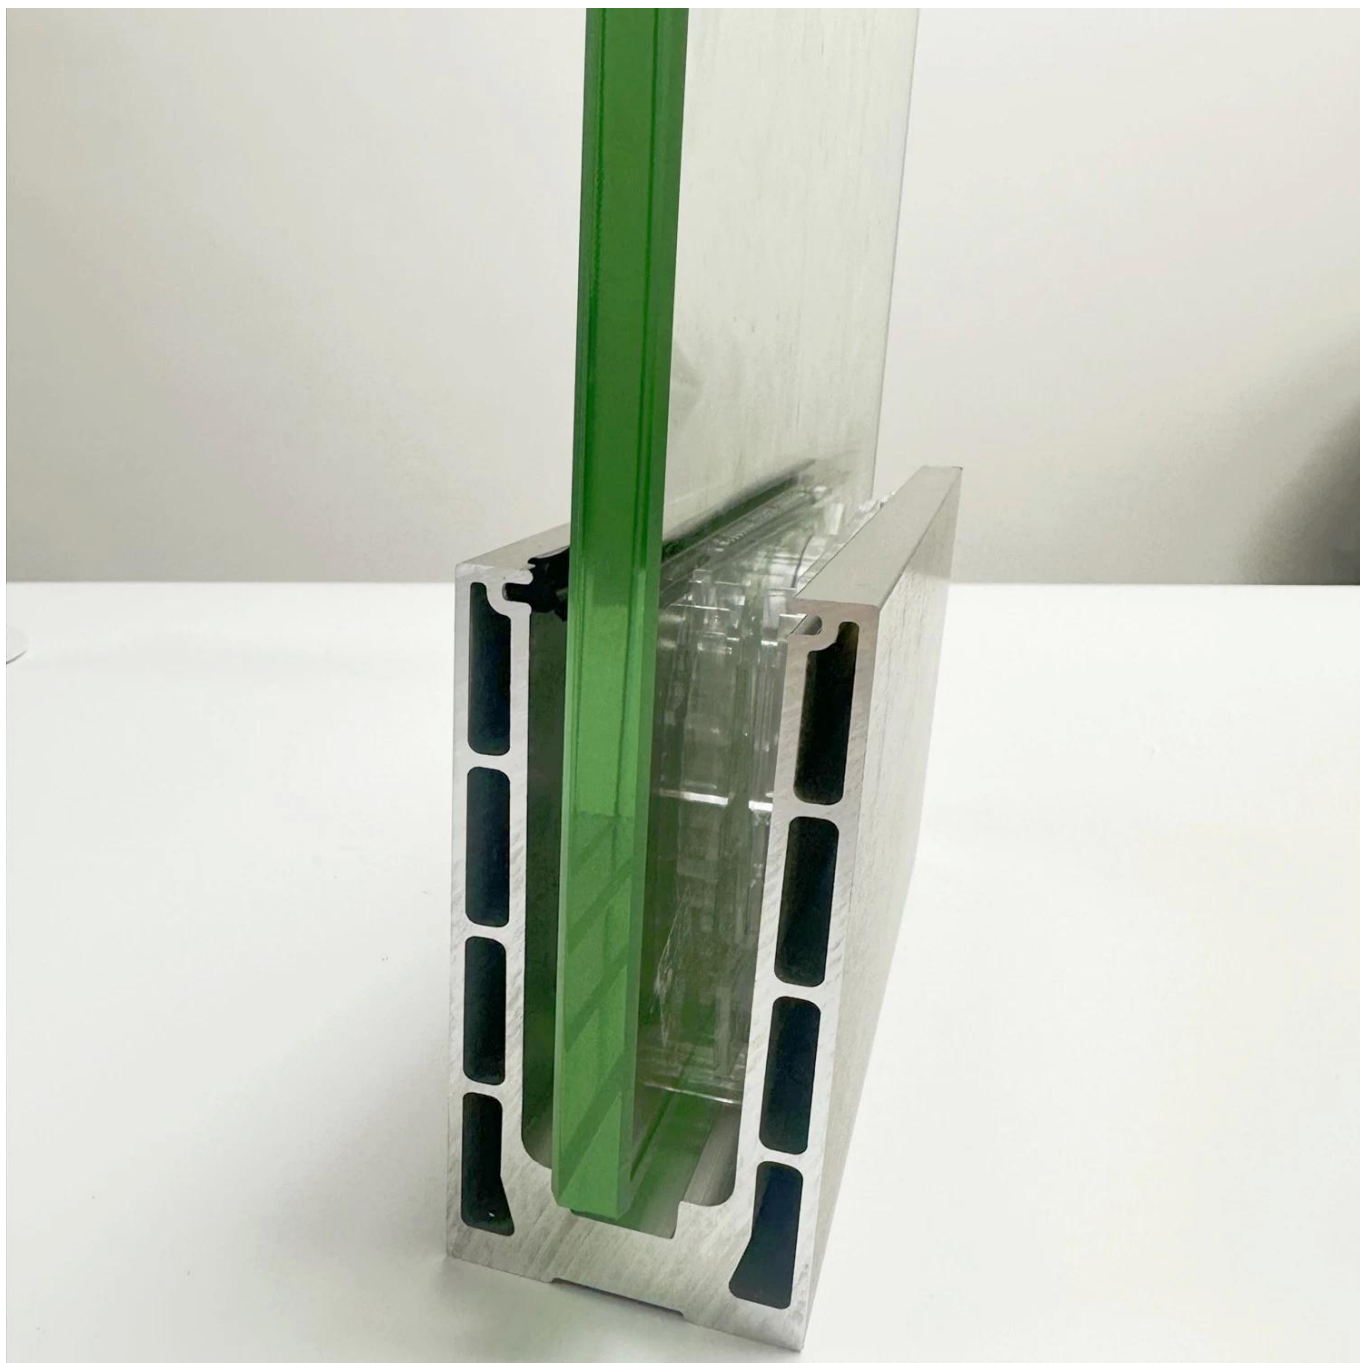

Canal en U de aluminio de nuevo diseño para barandillas de vidrio de 12 mm a 17,52 mm.

Tenemos un nuevo modelo LCH-H02 con precio económico y nuevo diseño que hemos vendido mucho últimamente, todos los accesorios están hechos de plástico y hemos fabricado moldes por inyección, también con una apariencia agradable.

VIDEO DE INSTALACIÓN PARA Canal en U de aluminio de nuevo diseño para barandillas de vidrio de 12 mm a 17,52 mm, LCH-H02