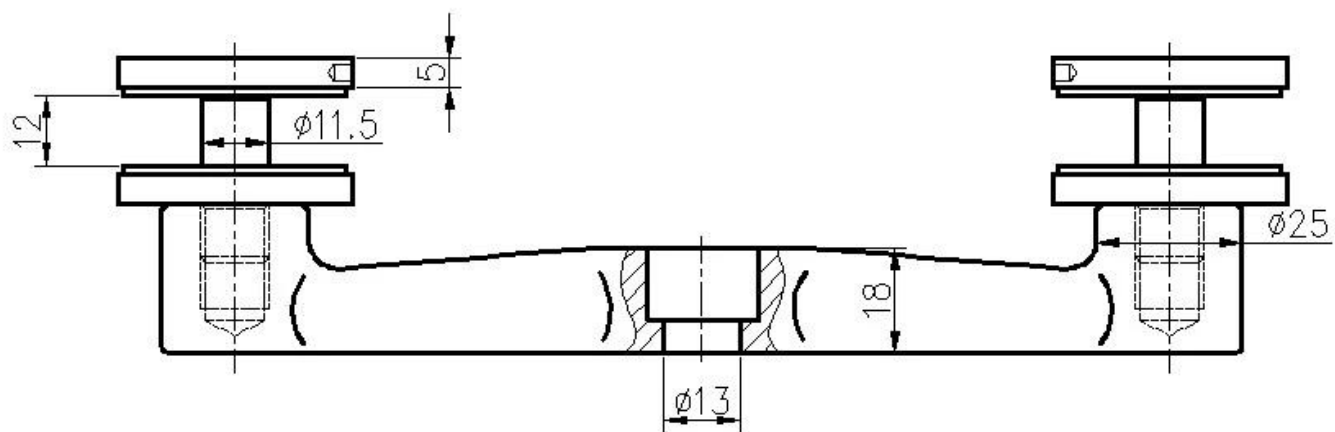

Nuevo diseño de balcón Balustra de acero inoxidable Sistema de barandilla de cristal templado

1. Especificaciones de Baluster Spider Spider Spider Spider de acero inoxidable :

| | |
|-----------------------------------|--|
| ProductoNombre | Balúster cuadrado de araña cuadrada de acero inoxidable |
| N ° de Modelo. | LCH-121 |
| Material | Acero inoxidable 304/316 |
| Terminar | Cepillado o espejo pulido |
| Tamaño cuadrado de poste | 50 x 50 x 1.5mm espesor de pared 40 x 40 x 1.5mm espesor de pared |
| Altura | Personalizable |
| Para el espesor de vidrio. | 10-15mm |

Publicación final con 1 madeja de araña.

Poste de la barandilla intermedia con conexión de araña de 2 vías

Standard Hight: 1100mm (Customer Post Hights disponibles)

Diseñado para un vidrio de 10-15 mm o según su requisito

Ángulos ajustables Soporte de diseño para escalera o balcón, etc.

2. Dibujo de la dimensión cuadrada de la araña cuadrada de acero inoxidable para su referencia:

3. Fotos de balúster de araña de acero inoxidable: