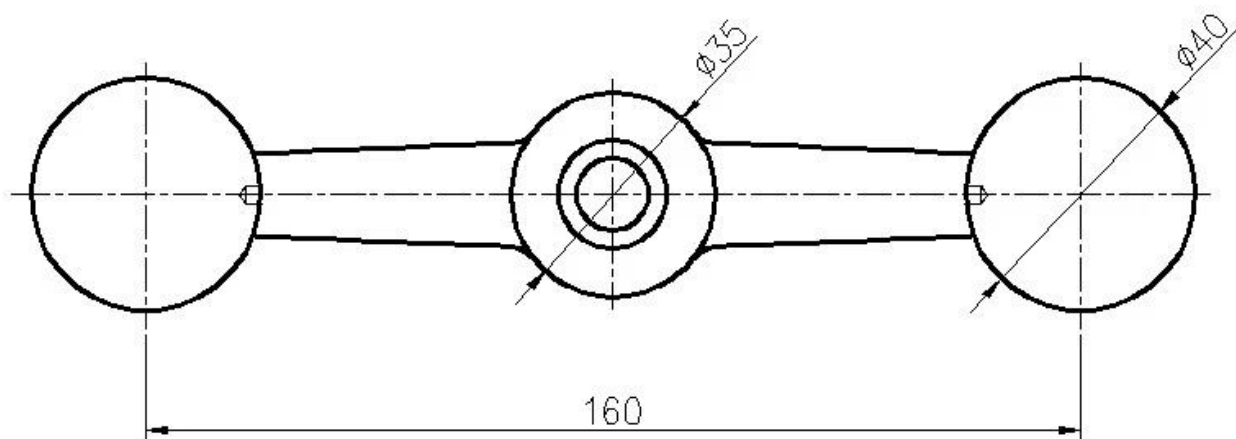

Nuevo diseño de balcón Balustra de acero inoxidable Sistema de barandilla de cristal templado

1. Especificaciones de Baluster Spider Spider Spider Spider de acero inoxidable :

| | |
|-----------------------------------|--|
| ProductoNombre | Balúster cuadrado de araña cuadrada de acero inoxidable |
| N ° de Modelo. | LCH-121 |
| Material | Acero inoxidable 304/316 |
| Terminar | Cepillado o espejo pulido |
| Tamaño cuadrado de poste | 50 x 50 x 1.5mm espesor de pared 40 x 40 x 1.5mm espesor de pared |
| Altura | Personalizable |
| Para el espesor de vidrio. | 10-15mm |

Publicación final con 1 madeja de araña.

Poste de la barandilla intermedia con conexión de araña de 2 vías

Standard Hight: 1100mm (Customer Post Hights disponibles)

Diseñado para un vidrio de 10-15 mm o según su requisito

Ángulos ajustables Soporte de diseño para escalera o balcón, etc.

2. Dibujo de la dimensión cuadrada de la araña cuadrada de acero inoxidable para su referencia:

3. Fotos de balúster de araña de acero inoxidable: