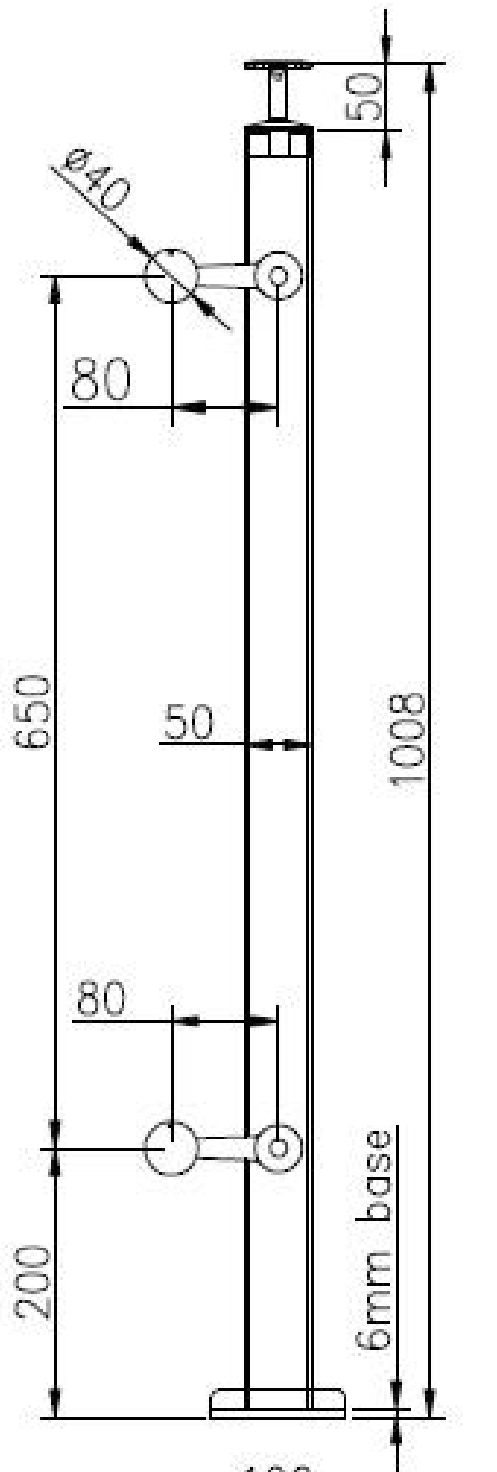

Nuevo diseño de balcón Balustra de acero inoxidable Sistema de barandilla de cristal templado

1. Especificaciones de Baluster Spider Spider Spider Spider de acero inoxidable :

| | |
|-----------------------------------|--|
| ProductoNombre | Balúster cuadrado de araña cuadrada de acero inoxidable |
| N ° de Modelo. | LCH-121 |
| Material | Acero inoxidable 304/316 |
| Terminar | Cepillado o espejo pulido |
| Tamaño cuadrado de poste | 50 x 50 x 1.5mm espesor de pared 40 x 40 x 1.5mm espesor de pared |
| Altura | Personalizable |
| Para el espesor de vidrio. | 10-15mm |

Publicación final con 1 madeja de araña.

Poste de la barandilla intermedia con conexión de araña de 2 vías

Standard Hight: 1100mm (Customer Post Hights disponibles)

Diseñado para un vidrio de 10-15 mm o según su requisito

Ángulos ajustables Soporte de diseño para escalera o balcón, etc.

2. Dibujo de la dimensión cuadrada de la araña cuadrada de acero inoxidable para su referencia:

3. Fotos de balúster de araña de acero inoxidable: