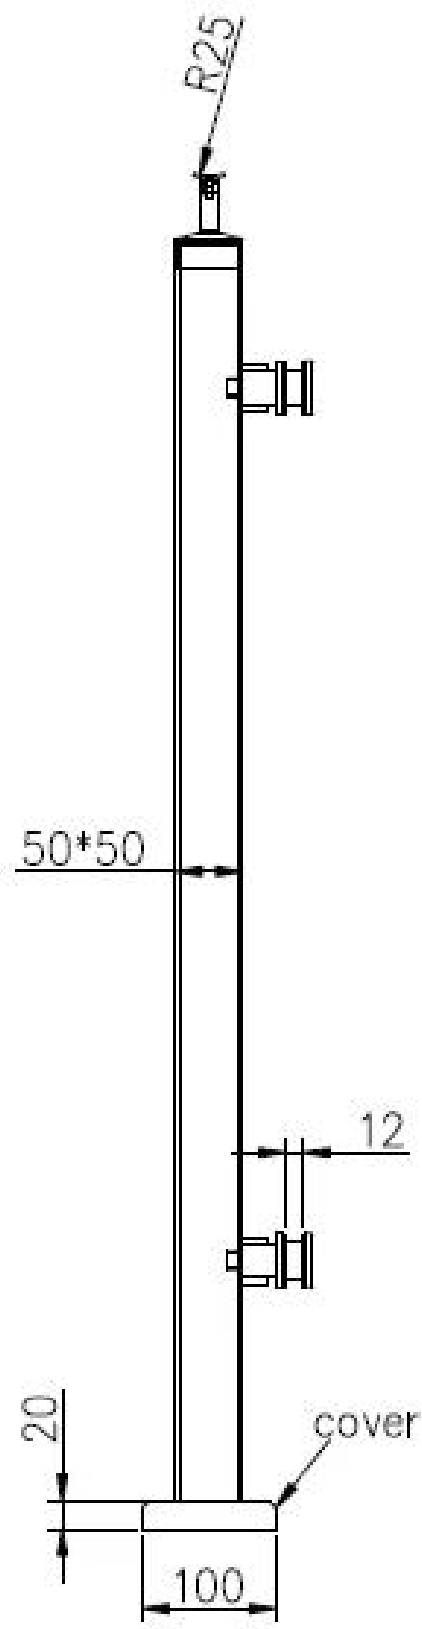

Nuevo diseño de balcón Balustra de acero inoxidable Sistema de barandilla de cristal templado

1. Especificaciones de Baluster Spider Spider Spider Spider de acero inoxidable :

| | |
|-----------------------------------|--|
| ProductoNombre | Balúster cuadrado de araña cuadrada de acero inoxidable |
| N ° de Modelo. | LCH-121 |
| Material | Acero inoxidable 304/316 |
| Terminar | Cepillado o espejo pulido |
| Tamaño cuadrado de poste | 50 x 50 x 1.5mm espesor de pared 40 x 40 x 1.5mm espesor de pared |
| Altura | Personalizable |
| Para el espesor de vidrio. | 10-15mm |

Publicación final con 1 madeja de araña.

Poste de la barandilla intermedia con conexión de araña de 2 vías

Standard Hight: 1100mm (Customer Post Hights disponibles)

Diseñado para un vidrio de 10-15 mm o según su requisito

Ángulos ajustables Soporte de diseño para escalera o balcón, etc.

2. Dibujo de la dimensión cuadrada de la araña cuadrada de acero inoxidable para su referencia:

3. Fotos de balúster de araña de acero inoxidable: