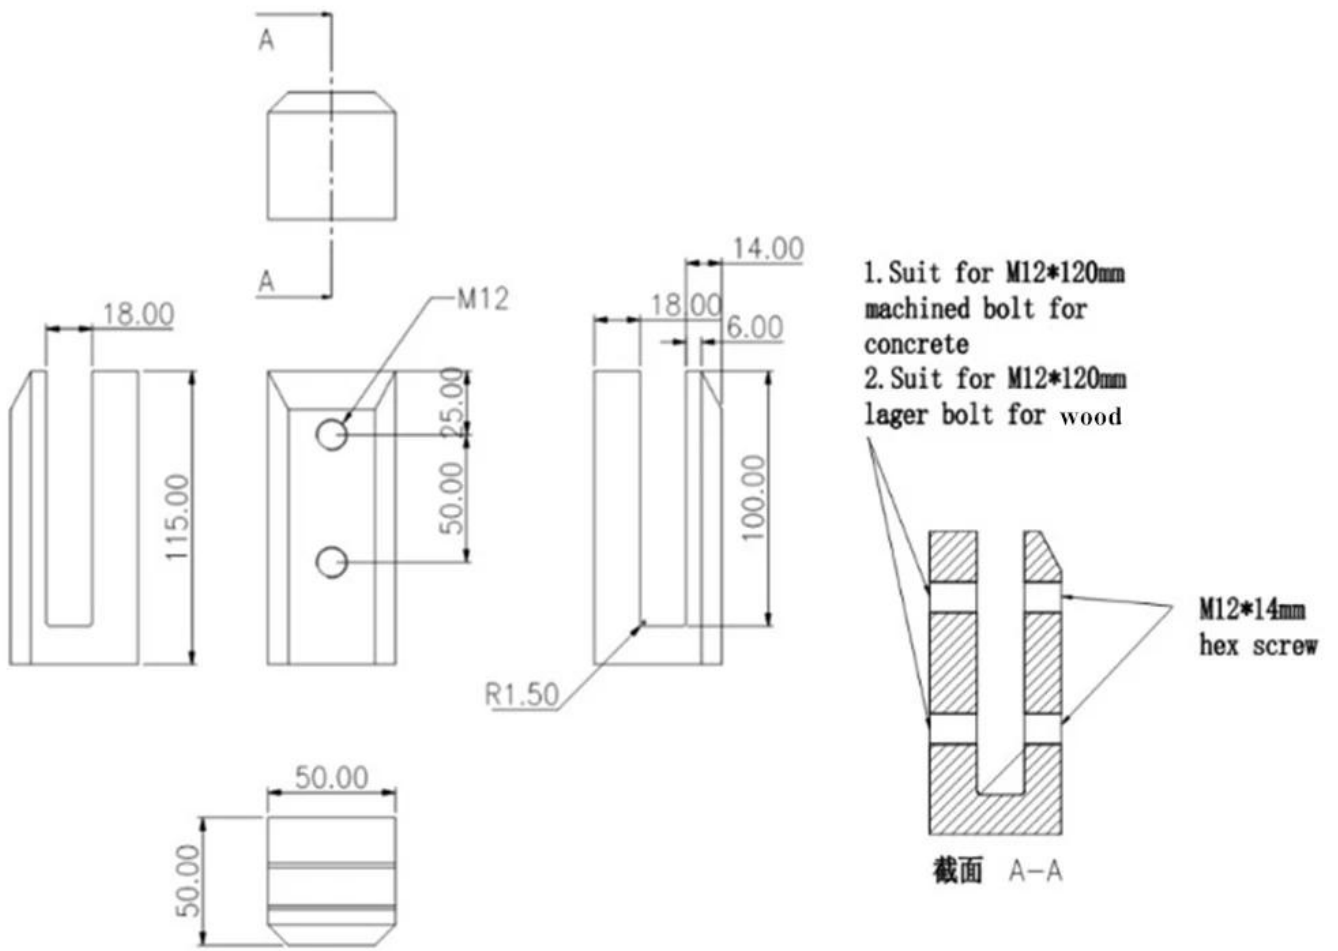

2) Dibujo técnico para espigas de vidrio inteligentes montadas en la pared lateral del balcón

3) Proyectos de espigas de vidrio inteligentes montadas en la pared lateral del balcón