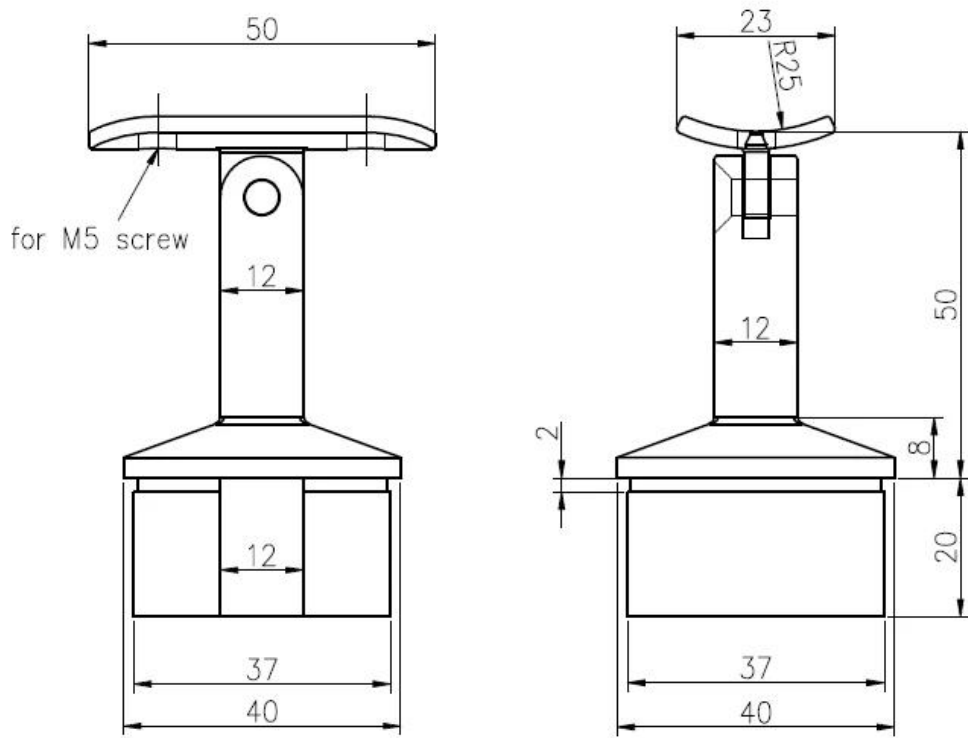

[Nuevo soporte cuadrado ajustable de la barandilla del diseño 40x40m m \(modelo NCF-40X\)](#)

Especificaciones.

1. Material acero inoxidable 304/316
2. cepillado
4. para soportar tubos cuadrados o redondos de pasamanos, montados en postes de acero inoxidable 4x40x1.5mm
5. Hecho por el bastidor de precisión

Fotos para [Nuevo soporte cuadrado ajustable de la barandilla del diseño 40x40m m \(modelo NCF-40X\)](#)

Dibujo para el nuevo diseño 40x40mm ajustable correa cuadrada soporte (modelo NCF-40X)

50.0000 DISTANCE

Si usted está interesado en arriba Nuevo soporte cuadrado ajustable de la barandilla del diseño 40x40m m (modelo NCF-40X) , No dude en enviar enquiuy!