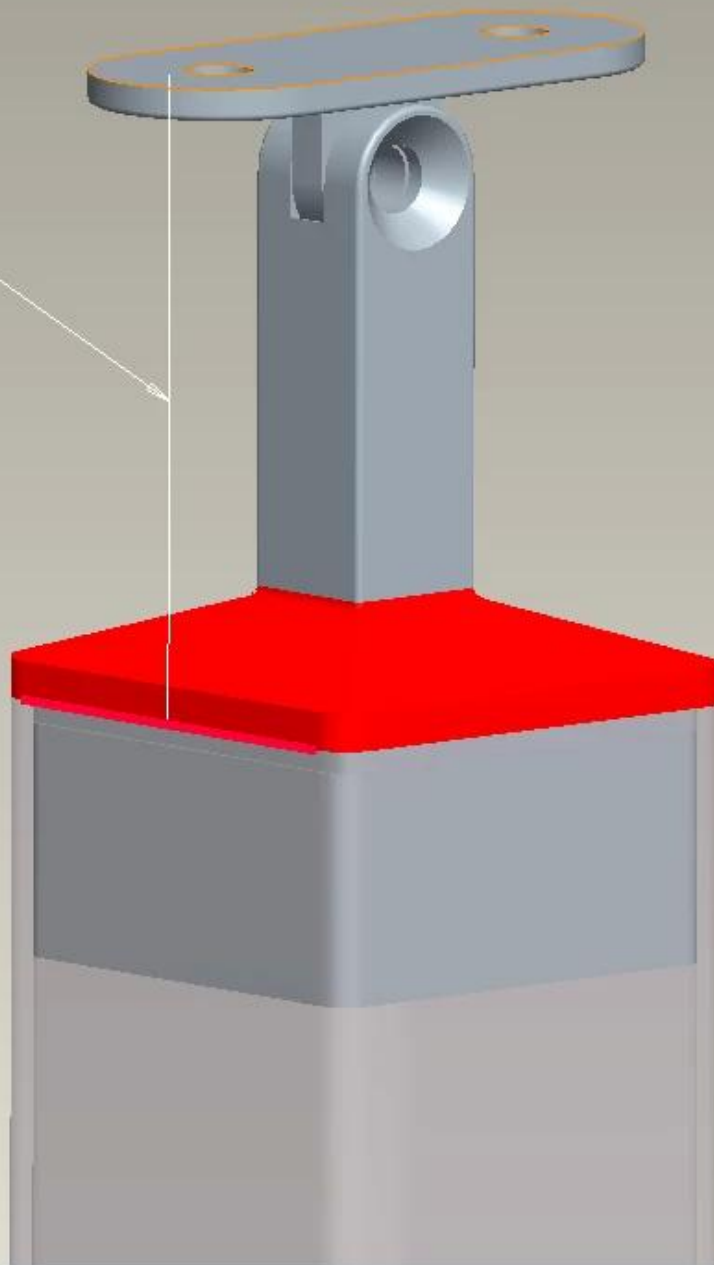

[Nuevo soporte cuadrado ajustable de la barandilla del diseño 40x40m m \(modelo NCF-40X\)](#)

Especificaciones.

1. Material acero inoxidable 304/316
2. cepillado
4. para soportar tubos cuadrados o redondos de pasamanos, montados en postes de acero inoxidable 4x40x1.5mm
5. Hecho por el bastidor de precisión

Fotos para [Nuevo soporte cuadrado ajustable de la barandilla del diseño 40x40m m \(modelo NCF-40X\)](#)

Dibujo para el nuevo diseño 40x40mm ajustable correa cuadrada soporte (modelo NCF-40X)

50.0000 DISTANCE

Si usted está interesado en arriba Nuevo soporte cuadrado ajustable de la barandilla del diseño 40x40m m (modelo NCF-40X) , No dude en enviar enquiuy!