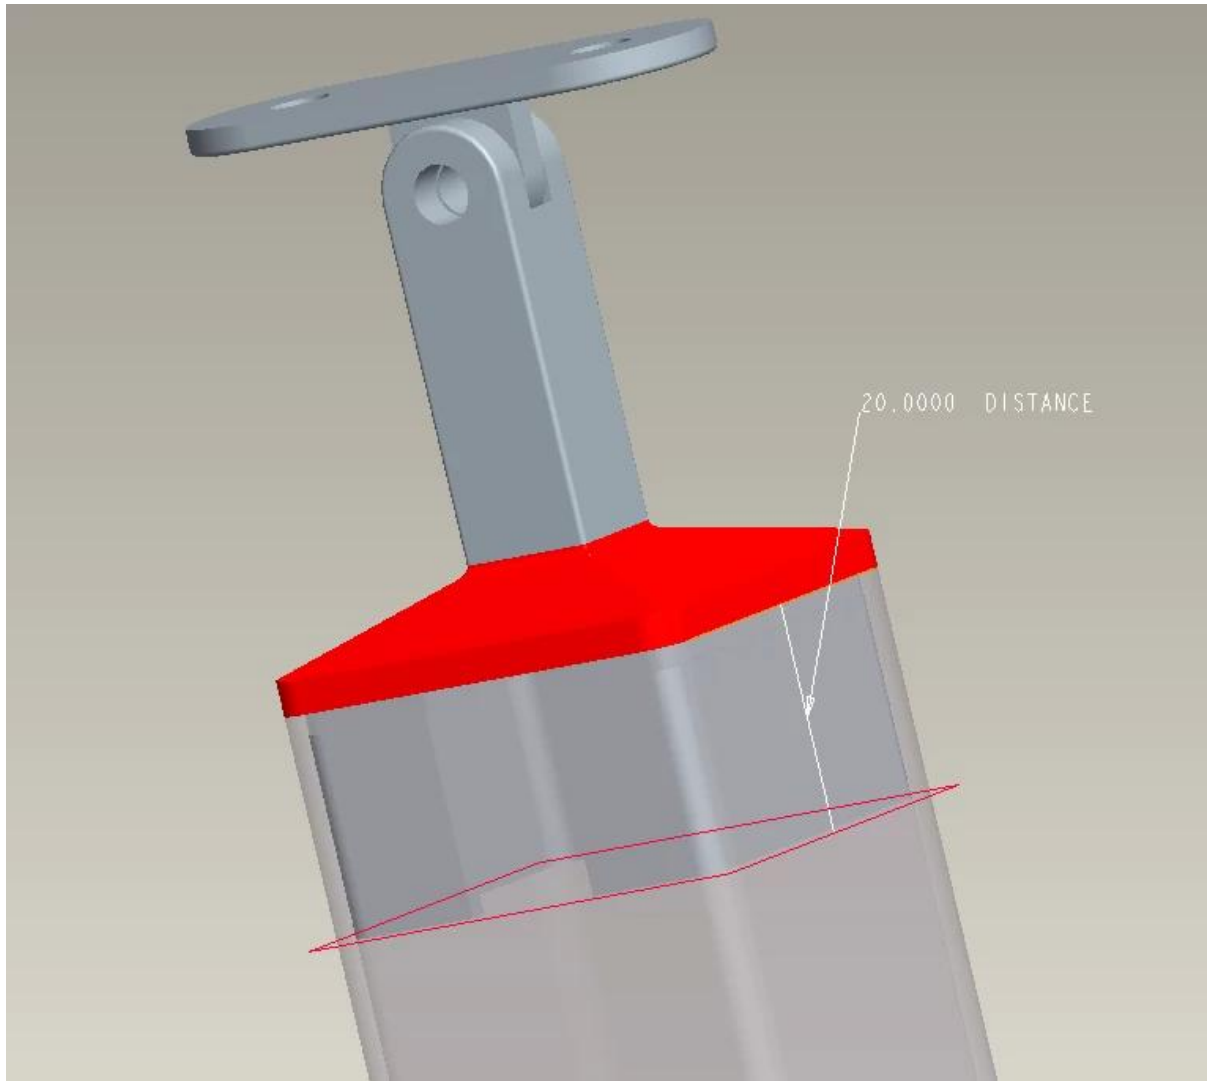

[Nuevo soporte cuadrado ajustable de la barandilla del diseño 40x40m m \(modelo NCF-40X\)](#)

Especificaciones.

1. Material acero inoxidable 304/316
2. cepillado
4. para soportar tubos cuadrados o redondos de pasamanos, montados en postes de acero inoxidable 4x40x1.5mm
5. Hecho por el bastidor de precisión

Fotos para [Nuevo soporte cuadrado ajustable de la barandilla del diseño 40x40m m \(modelo NCF-40X\)](#)

Dibujo para el nuevo diseño 40x40mm ajustable correa cuadrada soporte (modelo NCF-40X)

50.0000 DISTANCE

Si usted está interesado en arriba Nuevo soporte cuadrado ajustable de la barandilla del diseño 40x40m m (modelo NCF-40X) , No dude en enviar enquiuy!