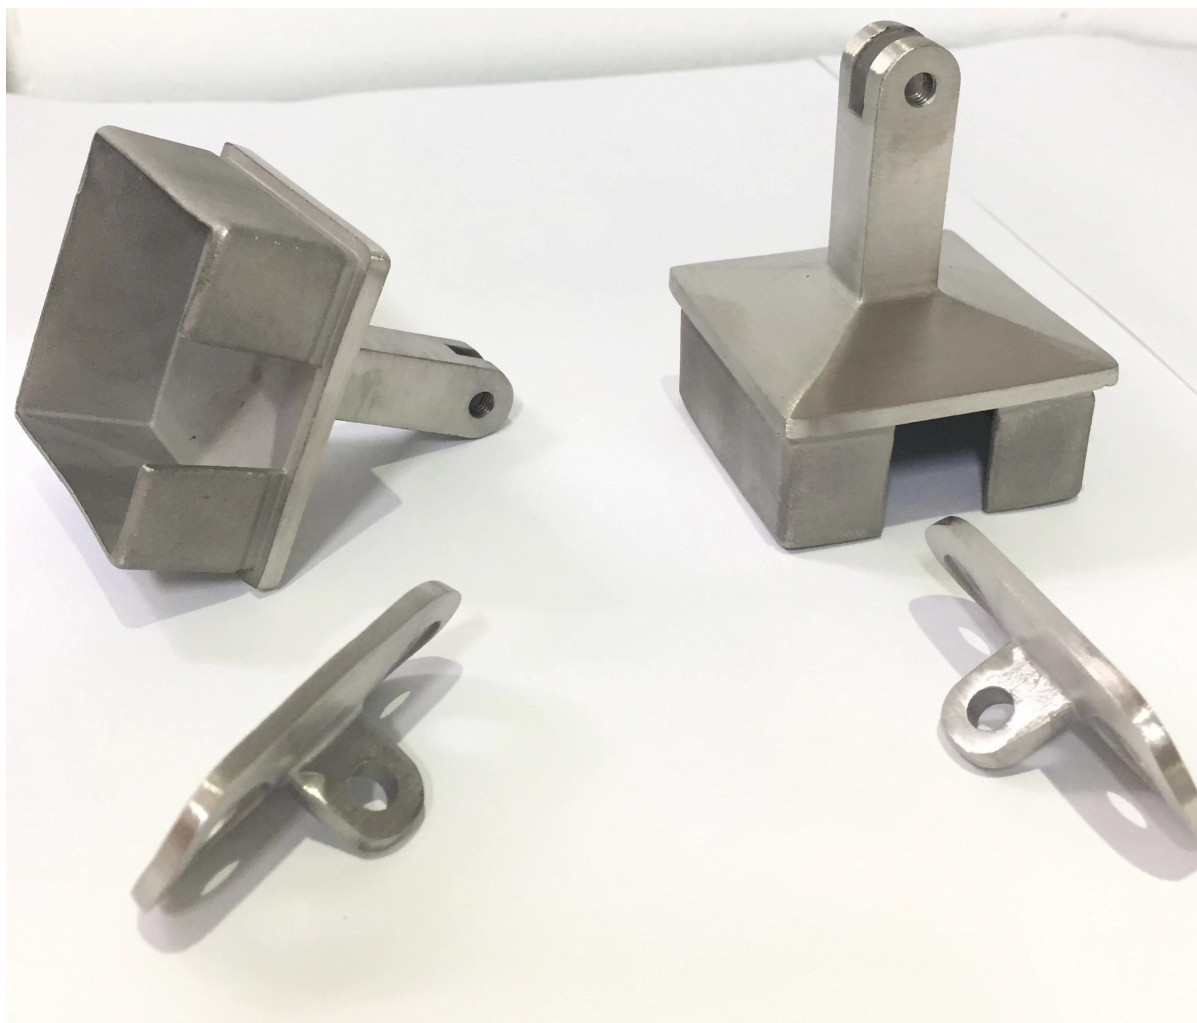

[Nuevo soporte cuadrado ajustable de la barandilla del diseño 40x40m m \(modelo NCF-40X\)](#)

Especificaciones.

1. Material acero inoxidable 304/316
2. cepillado
4. para soportar tubos cuadrados o redondos de pasamanos, montados en postes de acero inoxidable 4x40x1.5mm
5. Hecho por el bastidor de precisión

Fotos para [Nuevo soporte cuadrado ajustable de la barandilla del diseño 40x40m m \(modelo NCF-40X\)](#)

Dibujo para el nuevo diseño 40x40mm ajustable correa cuadrada soporte (modelo NCF-40X)

50.0000 DISTANCE

Si usted está interesado en arriba Nuevo soporte cuadrado ajustable de la barandilla del diseño 40x40m m (modelo NCF-40X) , No dude en enviar enquiuy!