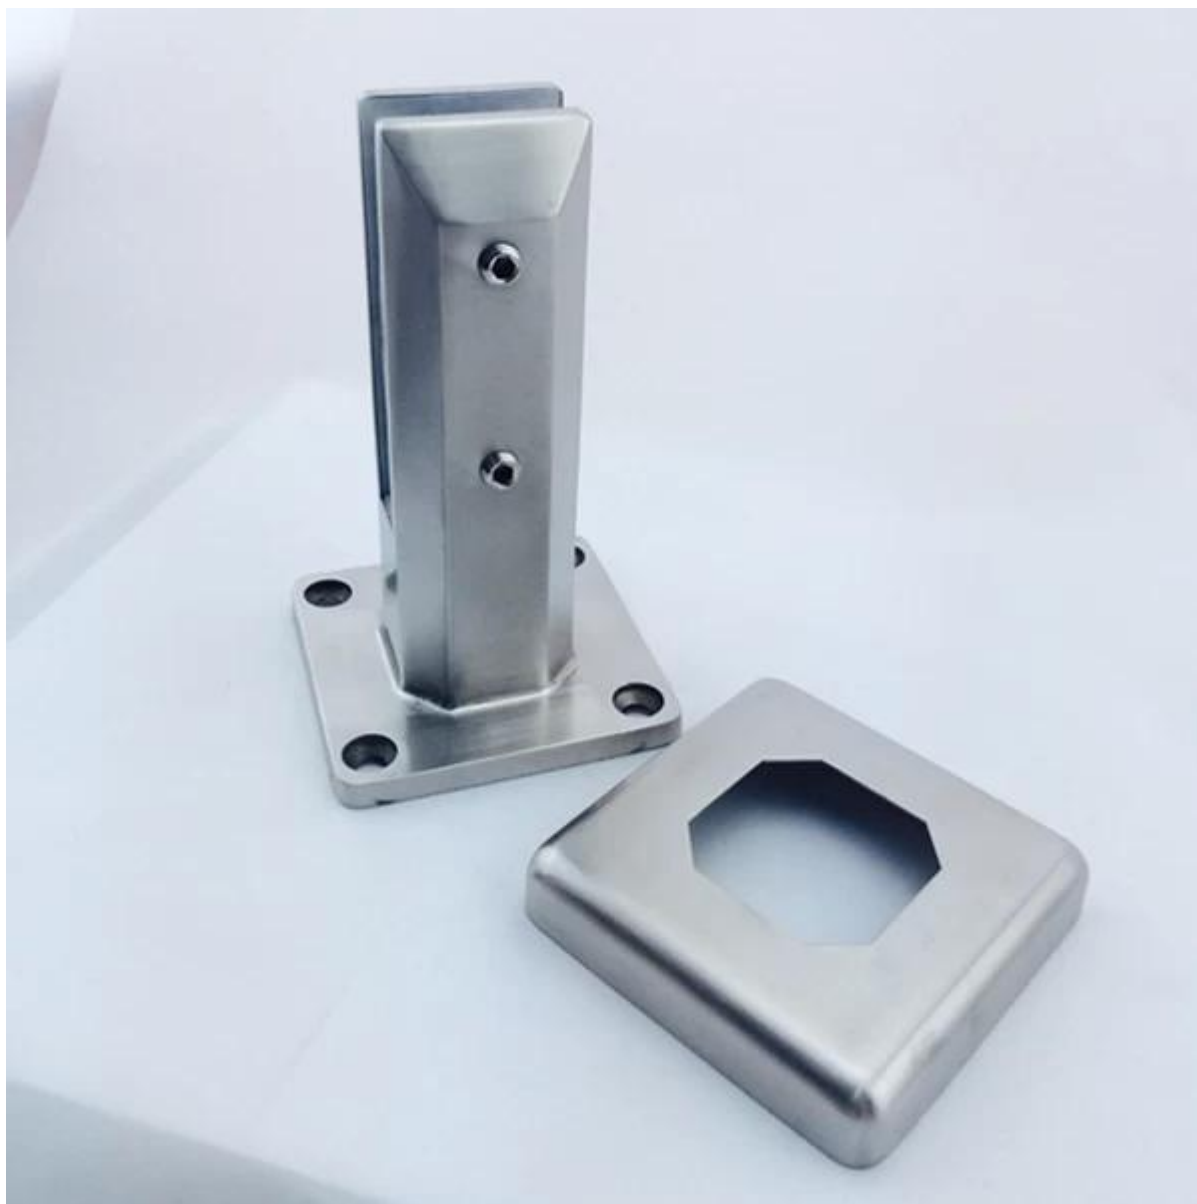

## Nuevo diseño de la piscina sin marco valla de cristal grifo

### **SBM-2**

**Altura: 168 mm**

**Peso: alrededor de 1,5 kg**

**Base tamaño de la placa: 100x100mm**

**Glass tamaño del clip: 50x50mm**

Nosotros sólo mejoramos nuestra placa base cuadrada de vidrio grifo SBM, hacen que sea más ligero, más barato y más conveniente para nuestros clientes, pero el mismo aspecto y el tamaño y la fuerza, el nuevo número de producto es **SBM-2**.

[valla de la piscina sin marco, barandilla de vidrio, base cuadrada placa de espiga](#)

**SBM-2 placa base grifo de vidrio con tapa**

[Australia grifo de cristal de la piscina estándar, acero inoxidable valla de cristal grifo](#)

# SBM-2

**Mirror**

**Satin**

[sin marco espita valla de vidrio, cuadrado placa de base de espiga, piscina de esgrima espita](#)