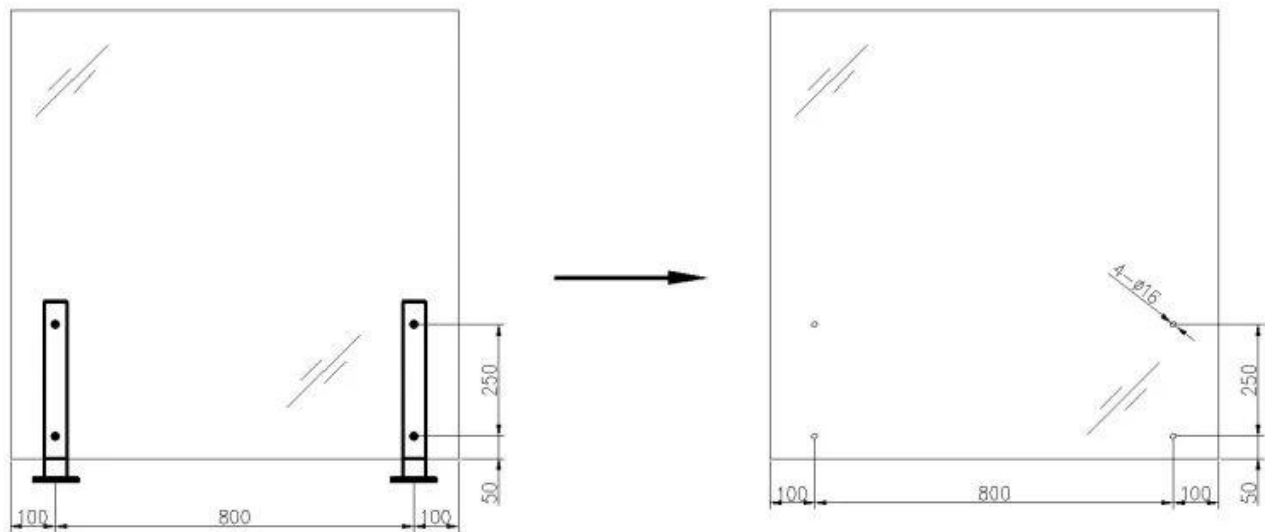

Dibujo de agujero de cristal

Foto de proyecto