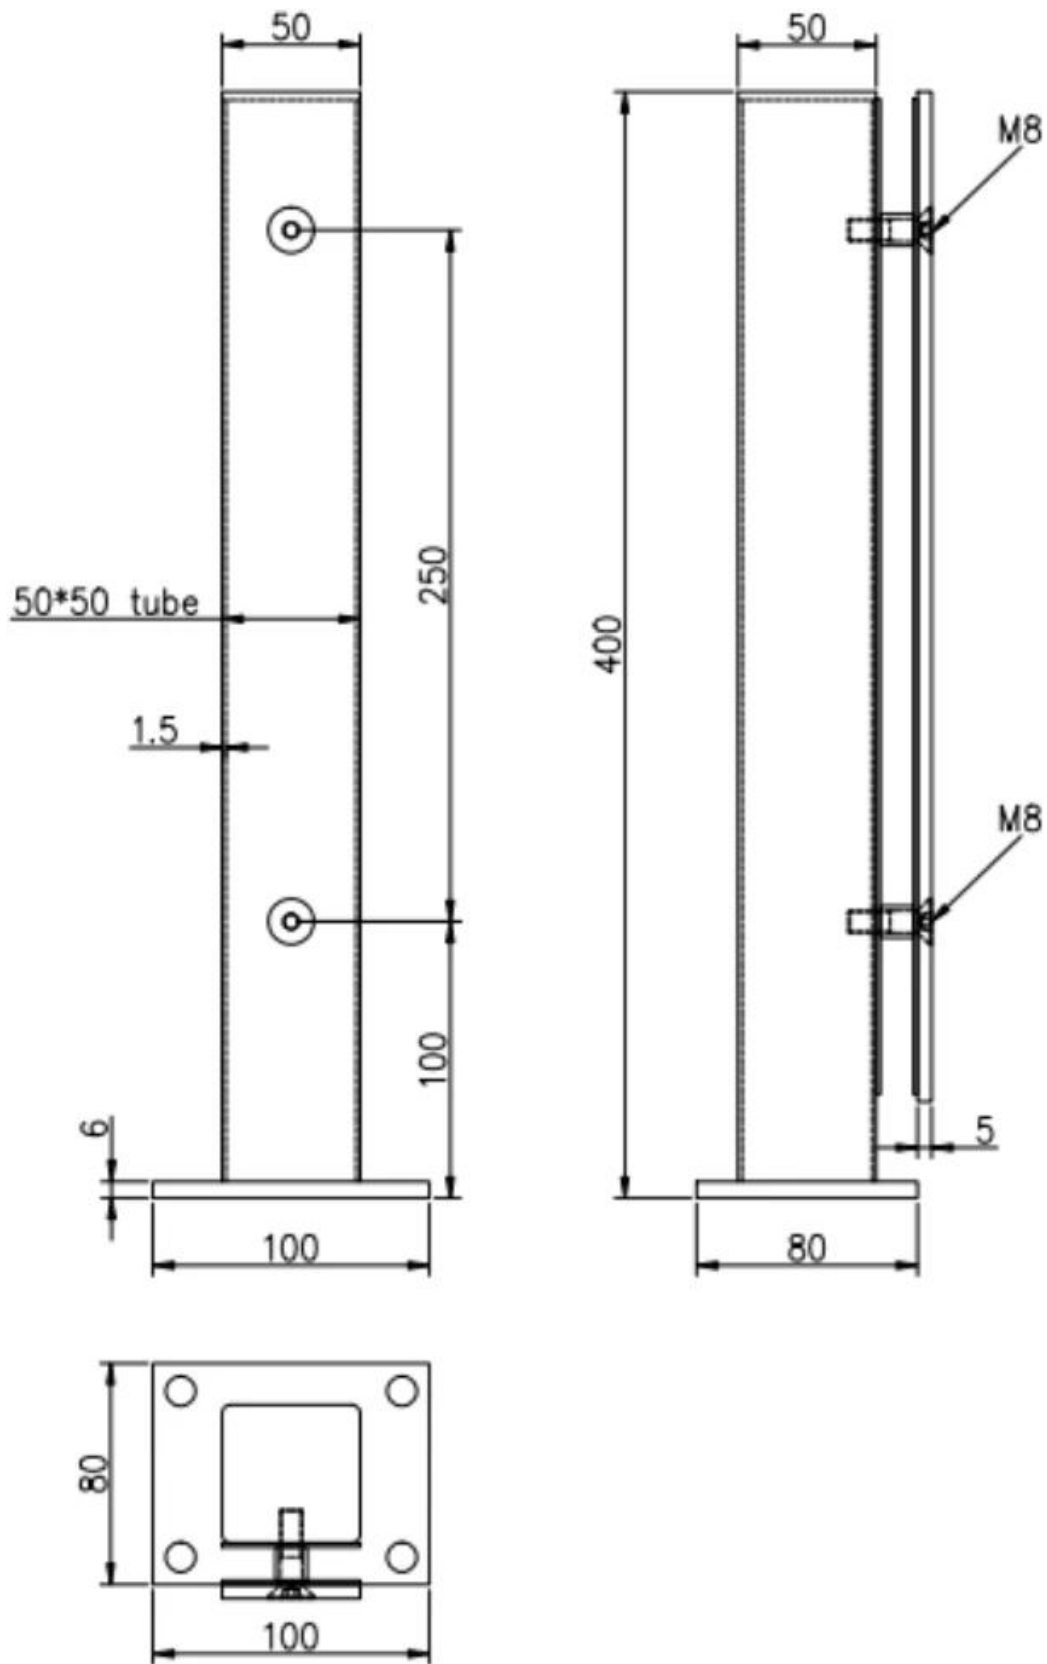

Dibujo postal