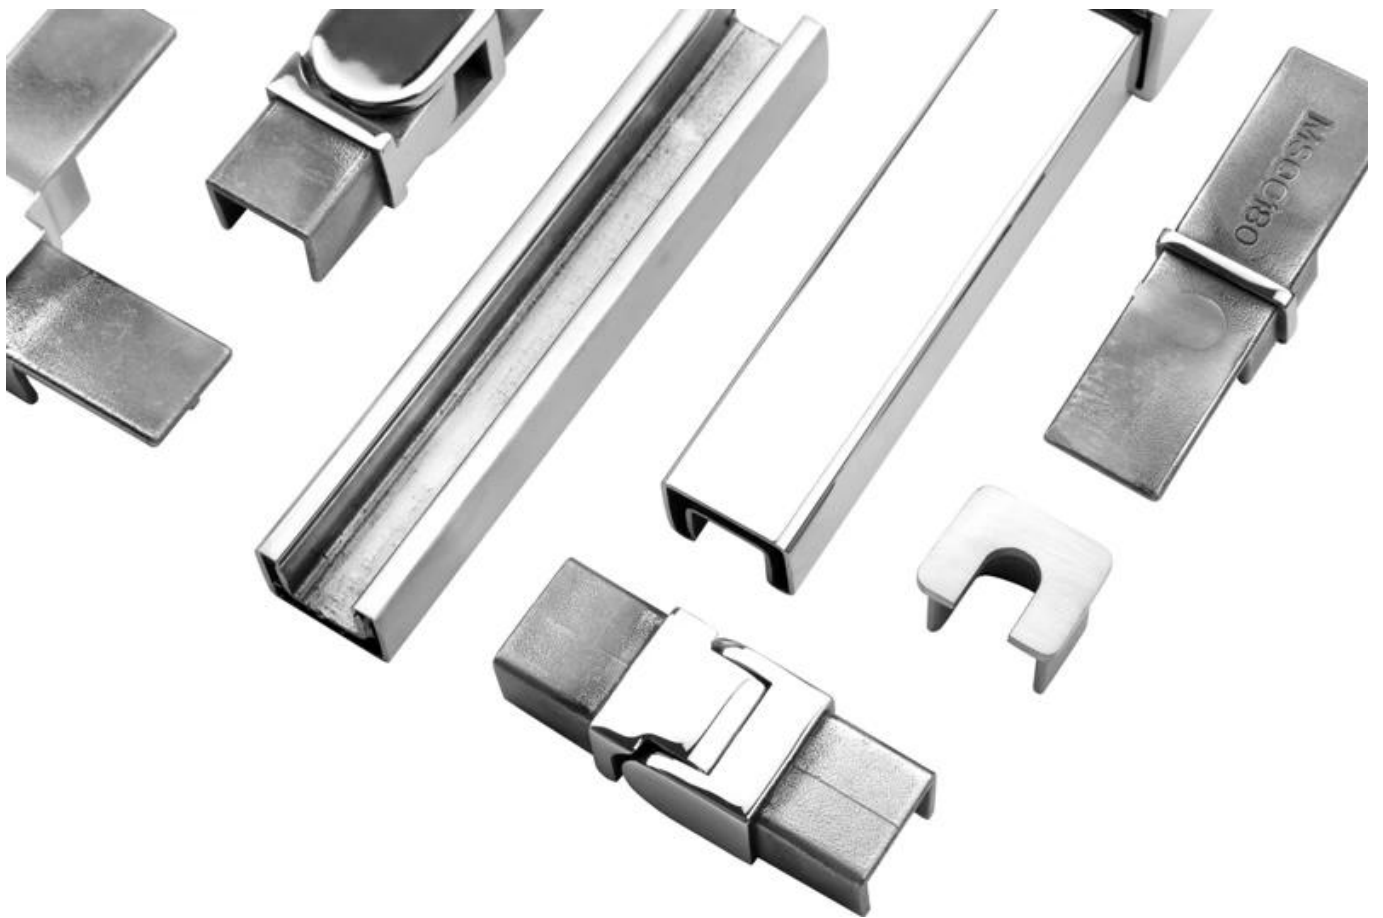

**Cubierta exterior Barandilla de balcón Barandillas de vidrio de acero inoxidable  
Pasamanos**

**Riel superior y accesorios para la puerta exterior Barandilla de balcón Barandillas de vidrio de acero inoxidable Pasamanos:**

**Especificaciones de perfil de canal en U de aluminio:**

PARTE DE BARANDILLA - SÓTANO	MATERIAL	DIMENSION (MM)	SUPERFICIE ACABADO	ESPESOR DE VIDRIO ADECUADO (MM)
Canal U / Perfil U	Aluminio Alloy	102 * 62	Pintura anodizada / en aerosol	12-13.52
		102 * 67		8 + 1,52 + 8
		102 * 70,5		10 + 1,52 + 10
Sistema interior y perno	3 o 4 metros por longitud			
Revestimiento	SUS 304 / SUS 316	102	Cepillado / Espejo	/
Caucho	El plastico	Varios	Negro	Todas

**Disponibles Modelos:**

LCH-A01 / A02: sin / con revestimiento para usar con vidrio de 20 mm a 21,52 mm

**LCH-A01**

20 mm to 21.52 mm tempered glass

1 m aluminium groove contains the following accessories (excluding glass)

**LCH-A02**

20 mm to 21.52 mm tempered glass

1 m aluminium groove contains the following accessories (excluding glass)

**LCH-B01 / A02: sin / con revestimiento para usar con vidrio de 16 mm a 17,52 mm**

**LCH-B01**