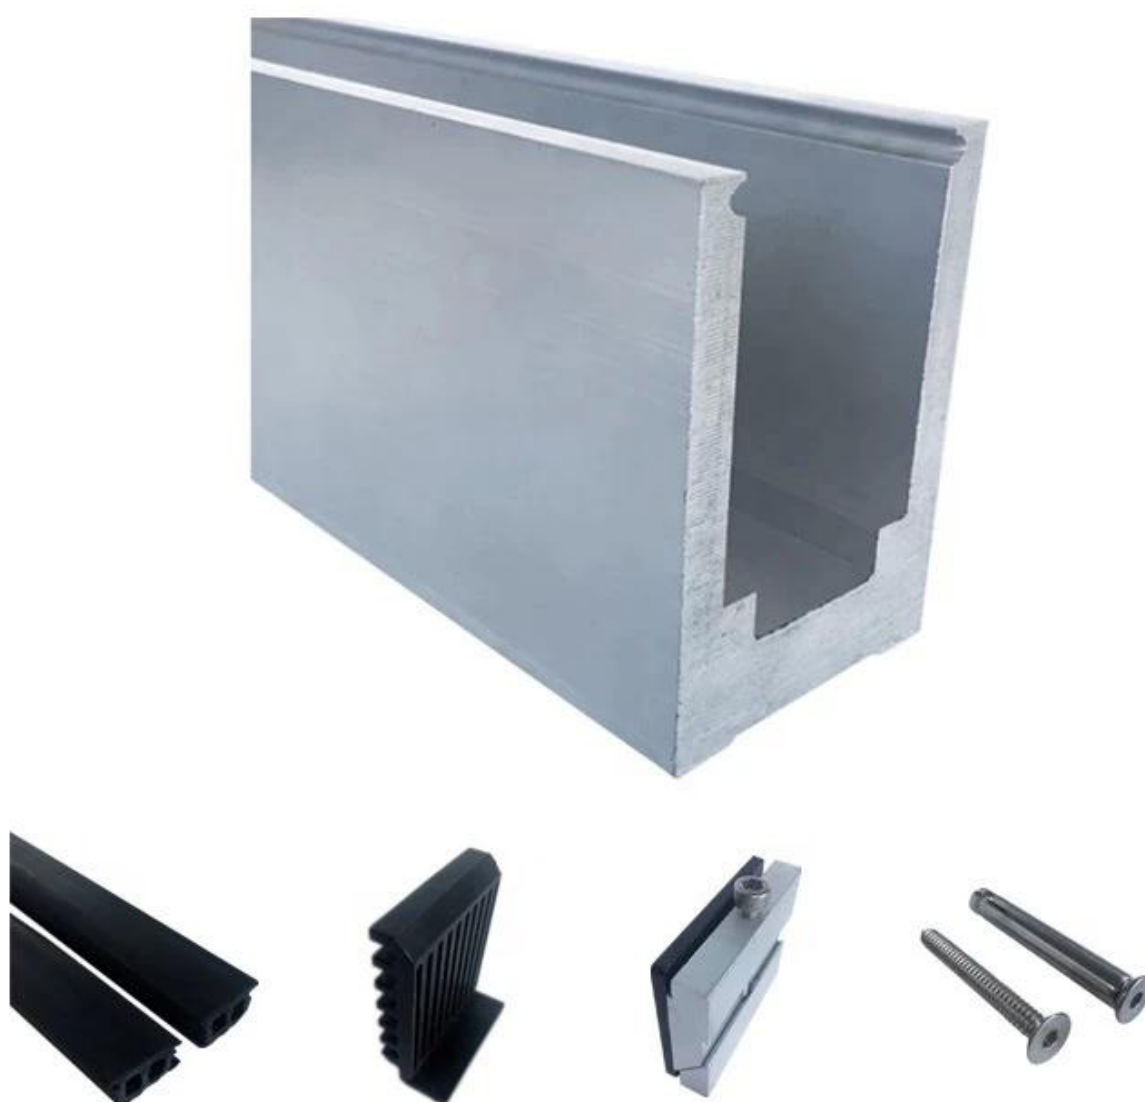

**Cubierta exterior Barandilla de balcón Barandillas de vidrio de acero inoxidable  
Pasamanos**

**Riel superior y accesorios para la puerta exterior Barandilla de balcón Barandillas de vidrio de acero inoxidable Pasamanos:**

**Especificaciones de perfil de canal en U de aluminio:**

PARTE DE BARANDILLA - SÓTANO	MATERIAL	DIMENSION (MM)	SUPERFICIE ACABADO	ESPESOR DE VIDRIO ADECUADO (MM)
Canal U / Perfil U	Aluminio Alloy	102 * 62	Pintura anodizada / en aerosol	12-13.52
		102 * 67		8 + 1,52 + 8
		102 * 70,5		10 + 1,52 + 10
Sistema interior y perno	3 o 4 metros por longitud			
Revestimiento	SUS 304 / SUS 316	102	Cepillado / Espejo	/
Caucho	El plastico	Varios	Negro	Todas

**Disponibles Modelos:**

LCH-A01 / A02: sin / con revestimiento para usar con vidrio de 20 mm a 21,52 mm

**LCH-A01**

20 mm to 21.52 mm tempered glass

1 m aluminium groove contains the following accessories (excluding glass)