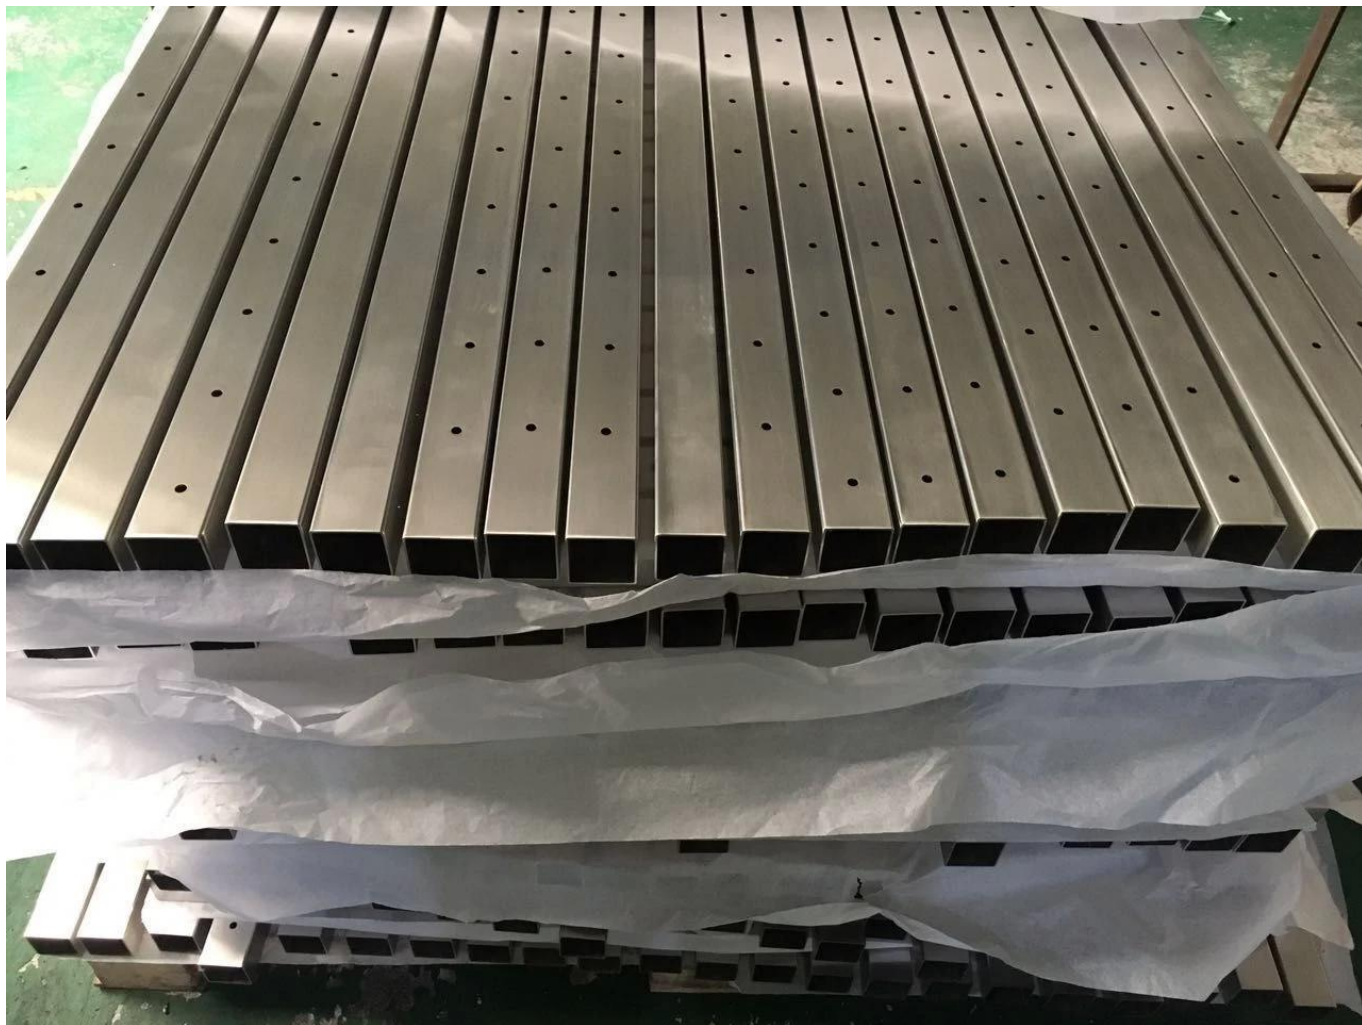

Rebandas de cubierta de cable de acero inoxidable 316 al aire libre con color de recubrimiento en polvo negro mate fácil de instalar. Es una buena opción cuando tienes una barandilla de madera o una barandilla de acero para reemplazar.

#Features de las barandillas de cubierta de cable de acero inoxidable 316 al aire libre.

Material	316Stainelssacero
Terminar	MateNegroDesatín,espejo
Cablebarandillacorreotalla	40mm/ 50mm
Tamaño de barandilla superior	40 / 50mm / 50 * 25mm (se puede personalizar)
Diámetro del cable	4mm 5mm
Instalación	Fácil bricolaje, proporcionamos dibujos de instalación.

316 Posts de barandilla de cubierta de cable de acero inoxidable-

LCH-124

LCH-123

Tensores de cable de acero inoxidable # 316 para elegir -

TRANSEADOR DE CABLE DE TIPO T803

Tipo de swage Tipo Tensor T804-

316 Fotos de la barandilla de la cubierta de la cubierta del cable de acero inoxidable-