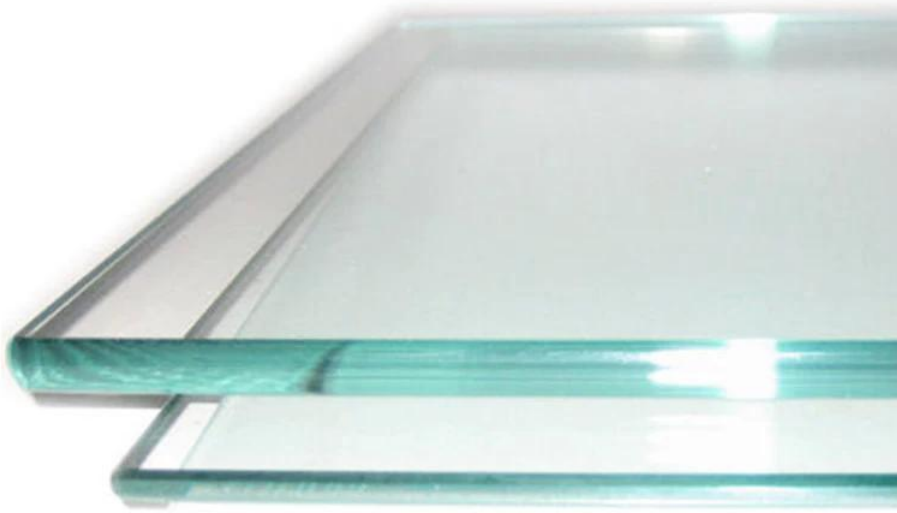

Espita sin marco para exteriores de acero inoxidableacerodúplex220512 mmespesorclarotempladoSistema de barandilla de vidrio.

I.Característicasde Sistema de barandilla de vidrio con espita sin marco-

Materialdevidrioespiga	Dúplex2205inoxidableacero
Finalizar	satinado, espejo, negro
Clarotempladovidrio	10-12 mmgrueso
Instalación de un sistema de barandillas de vidrio con espita sin marco	Fácil bricolaje
Guía de instalación	proporcionaremos planos detallados de barandillas
MOQ	1 metro

II.VidrioespigaporSin marcoVidrioBarandillasistema-

- Grifo de vidrio con placa base cuadrada
- Modelo SBM
- Dúplex 2205
- H = 168 mm

III. Clarotempladovidriopaneles

VI. Sistema de barandilla de vidrio con espita sin marco proyecto fotos-