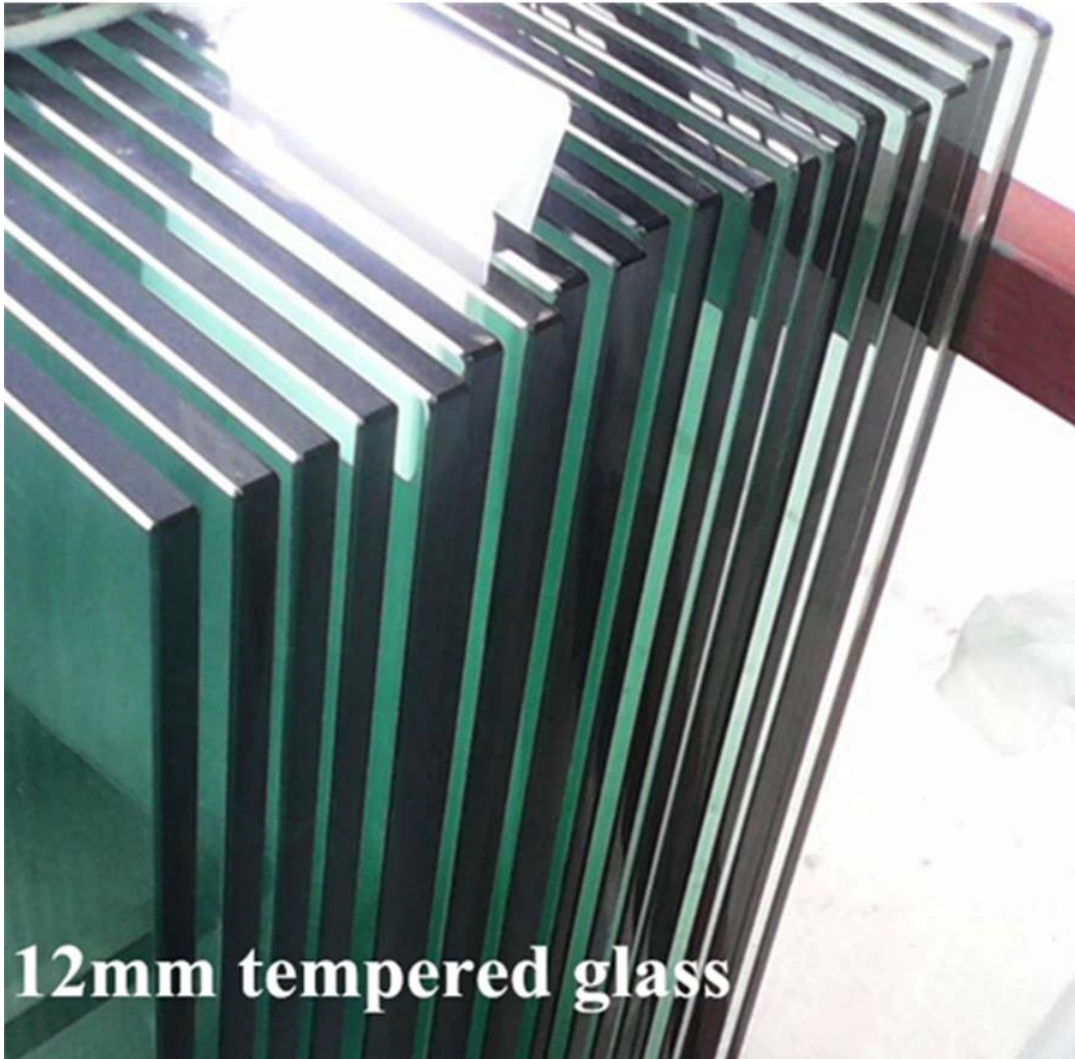

Espita sin marco para exteriores de acero inoxidableacerodúplex220512 mmespesorclarotempladoSistema de barandilla de vidrio.

I.Característicasde Sistema de barandilla de vidrio con espita sin marco-

Materialdevidrioespiga	Dúplex2205inoxidableacero
Finalizar	satinado, espejo, negro
Clarotempladovidrio	10-12 mmgrueso
Instalación de un sistema de barandillas de vidrio con espita sin marco	Fácil bricolaje
Guía de instalación	proporcionaremos planos detallados de barandillas
MOQ	1 metro

II.VidrioespigaporSin marcoVidrioBarandillasistema-

- Grifo de vidrio con placa base cuadrada
- Modelo SBM
- Dúplex 2205
- H = 168 mm

III. Clarotempladovidriopaneles

VI. Sistema de barandilla de vidrio con espita sin marco proyecto fotos-