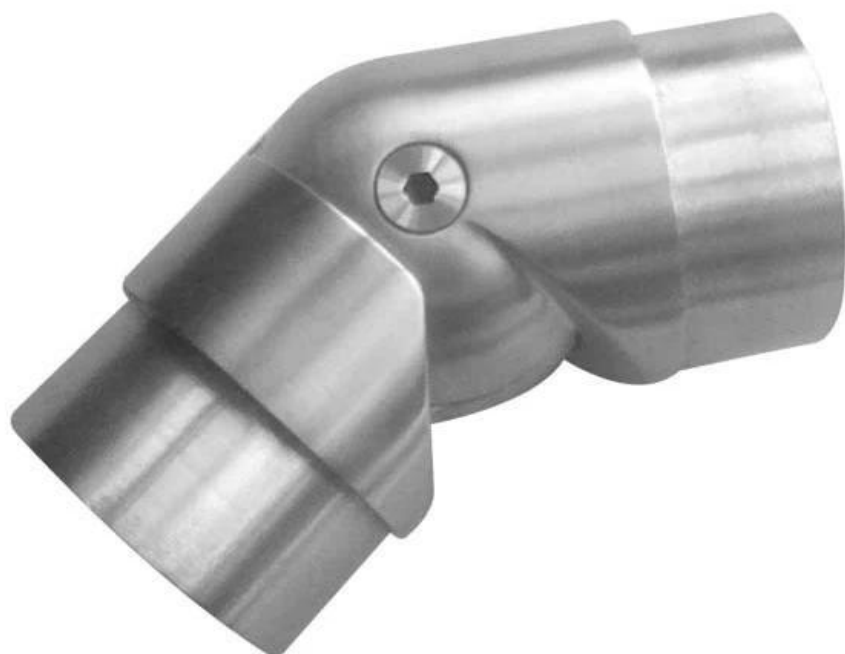

Conector de tubo ajustable codo SS304 0-180 grados soportes de barandilla
Nº de modelo: E306 (0-180 grados ajustables)

Modelo No .: E302 (90 grados)

Modelo No .: E304 (180 grados)

KEBIL 科比奥™

ISO
9001:2008
REGISTERED