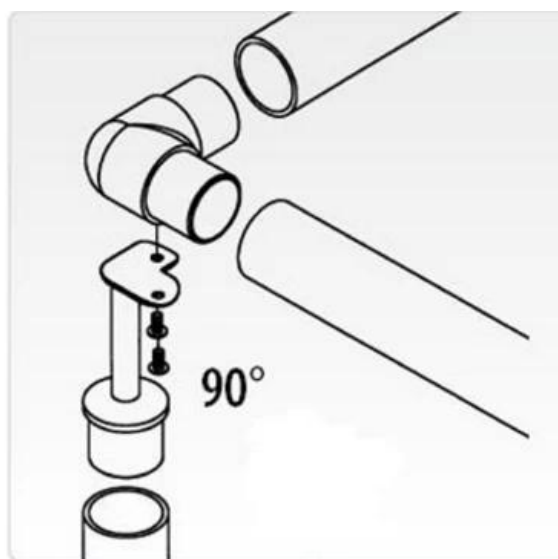

Conector de tubo ajustable codo SS304 0-180 grados soportes de barandilla
Nº de modelo: E306 (0-180 grados ajustables)

Modelo No .: E302 (90 grados)

Modelo No .: E304 (180 grados)

KEBIL 科比奥™

ISO
9001:2008
REGISTERED