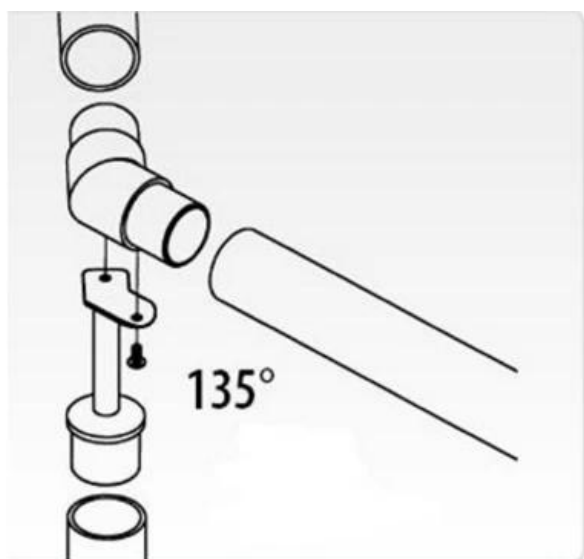

Conector de tubo ajustable codo SS304 0-180 grados soportes de barandilla
Nº de modelo: E306 (0-180 grados ajustables)

Modelo No .: E302 (90 grados)

Modelo No .: E304 (180 grados)

KEBIL 科比奥™

ISO
9001:2008
REGISTERED