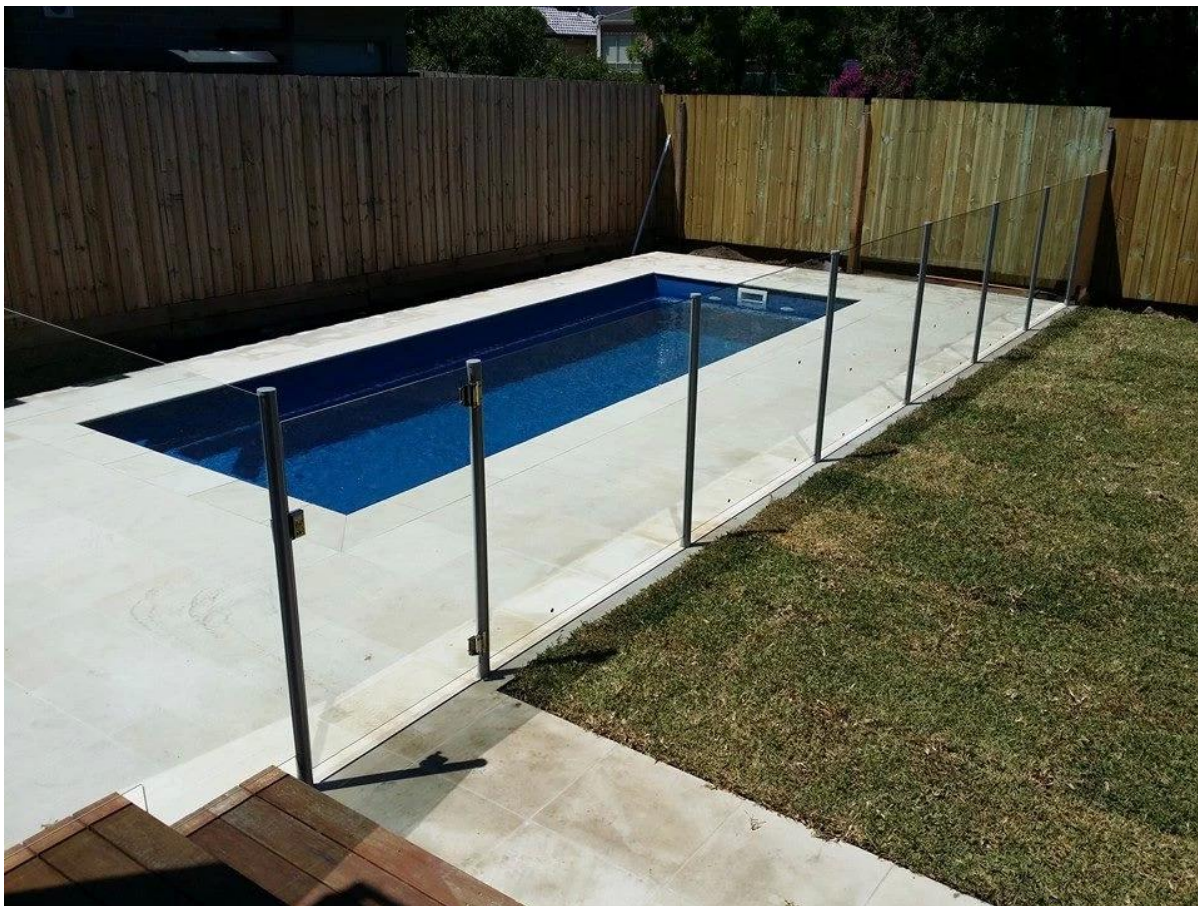

El recubrimiento en polvo tija de aluminio relleno con vidrio templado para diseños balcón barandilla

**KEBIL** 科比奥™

**ISO**  
**9001:2008**  
REGISTERED

**Factory Audit**

glass to  
round post hinge

glass to  
round post latch

[www.launch-china.cn](http://www.launch-china.cn)

Glass enlace pestillo:

[acero inoxidable pestillo pesado, cargado por resorte puerta de vidrio de cierre, cerca de la piscina puerta pestillo](#)

Glass enlace bisagra:

[vidrio del areade marina a poste de la bisagra redonda, bisagra de resorte vidrio loaded, resistente bisagra de acero inoxidable](#)