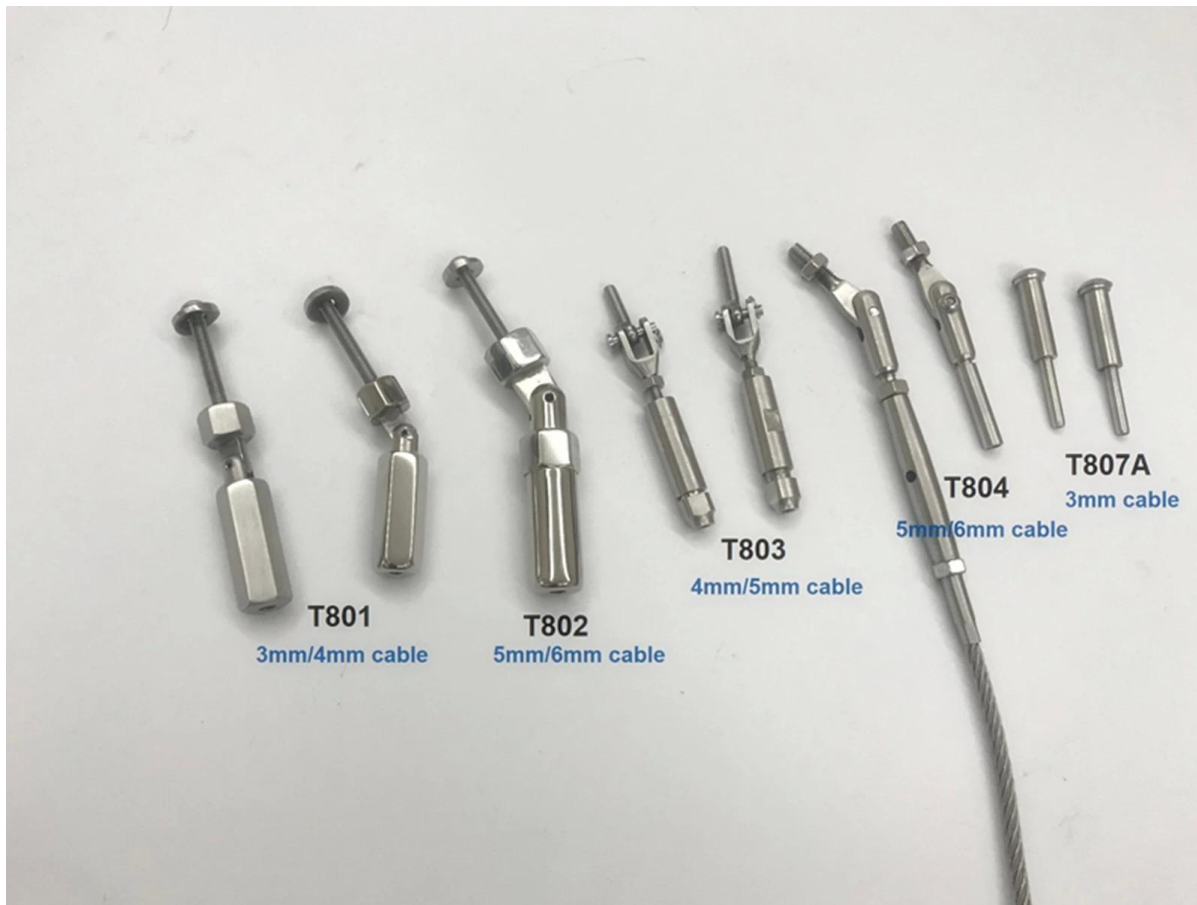

Poste de barandilla de plataforma de cable de acero inoxidable perforado previamente fácil instalar en plataforma barandillas sistemas con elegante Mira, fácil mantener.

Características de cable plataforma barandilla correo-

Tamaños de poste de barandilla disponibles: REDONDO	42,4 / 50,8 mm
Tamaños de poste de barandilla disponibles - CUADRADO	40 * 40/50 * 50 mm
Diámetro del cable	3 mm 4 mm 5 mm
Tensor de cable	tipo sin estampar o estampar opcional
Material	304/316 SS
MOQ	1 PC

Fotos de poste de barandilla de cubierta de cables

LCH-213

LCH-124

Tensores de cable para ir con postes de barandilla de cable

Proyecto fotos de poste de barandilla para cubierta de cables sistemas-