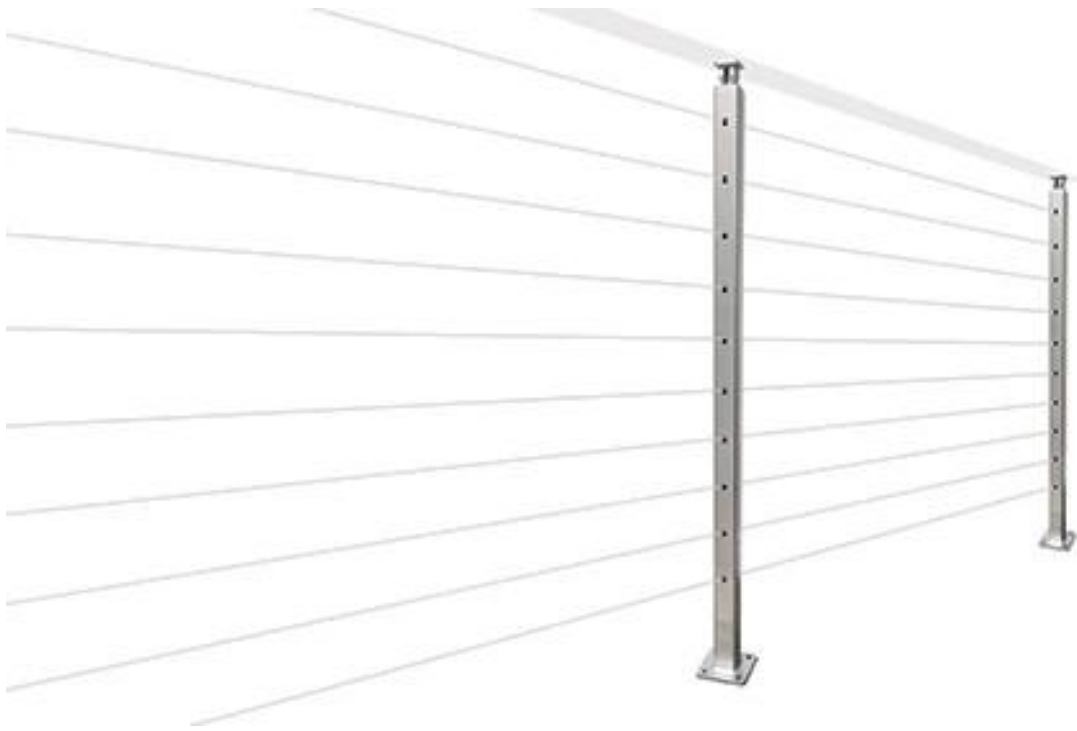

Poste de barandilla de plataforma de cable de acero inoxidable perforado previamente fácil instalar en plataforma barandillas sistemas con elegante Mira, fácil mantener.

Características de cable plataforma barandilla correo-

Tamaños de poste de barandilla disponibles: REDONDO	42,4 / 50,8 mm
Tamaños de poste de barandilla disponibles - CUADRADO	40 * 40/50 * 50 mm
Diámetro del cable	3 mm 4 mm 5 mm
Tensor de cable	tipo sin estampar o estampar opcional
Material	304/316 SS
MOQ	1 PC

Fotos de poste de barandilla de cubierta de cables

LCH-213

LCH-124

Tensores de cable para ir con postes de barandilla de cable

Proyecto fotos de poste de barandilla para cubierta de cables sistemas-