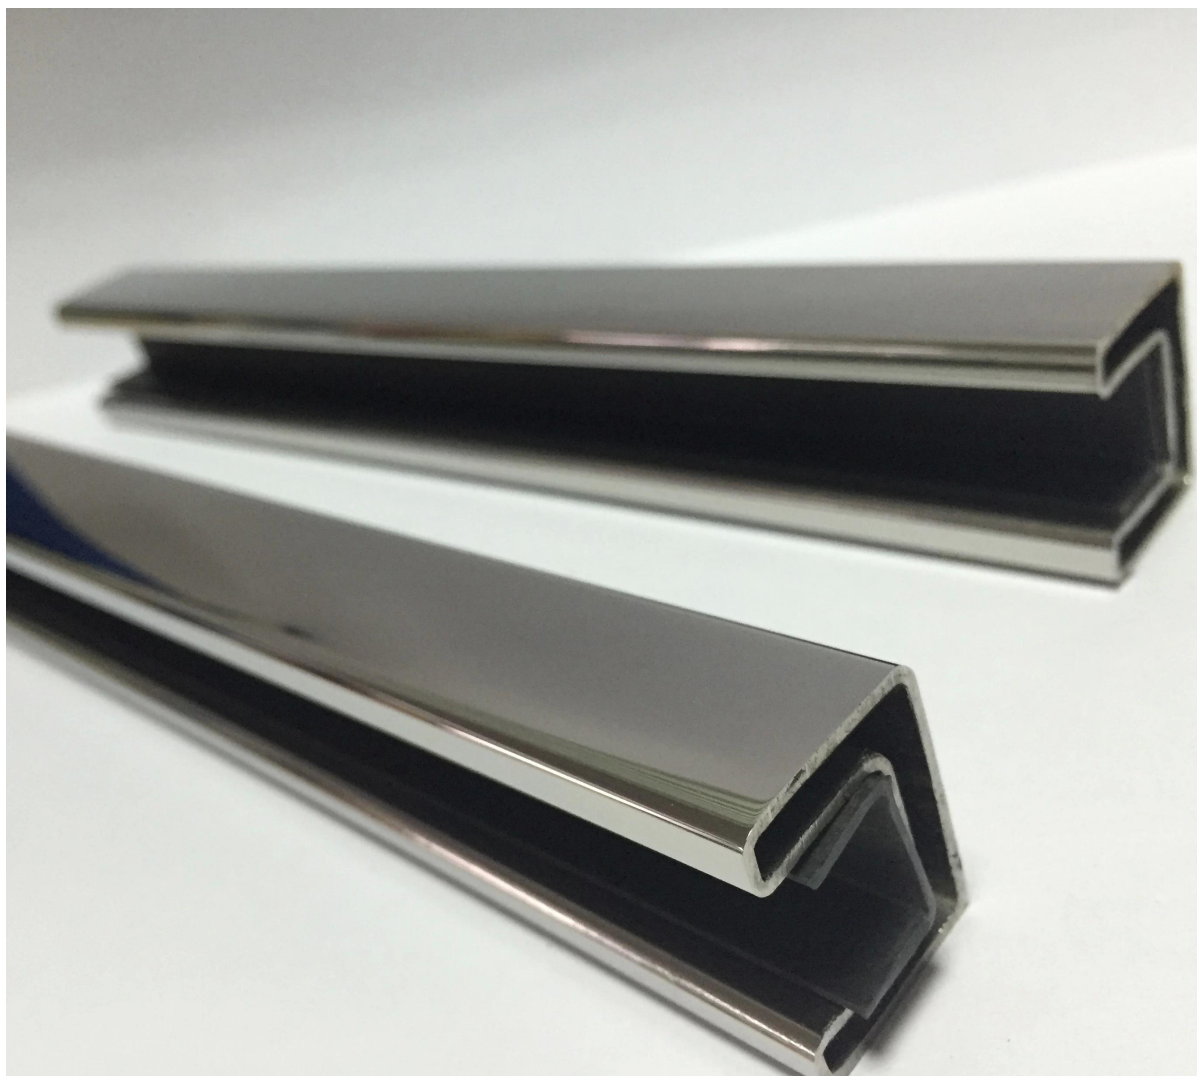

Descripción

--Material: acero inoxidable 316L

--Finish: 8K pulido / cepillado

--Para vidrio templado de 10-12mm

--Tamaño cuadrado del tubo de la barandilla: 25x21mm, ranura 14x14mm, 5.8 metros por longitud o según su requisito, grueso 1.2mm del tubo

Detalles

Ajustable [maridoHorizontal](#) y [vertical](#) Conectores

El otro tubo del pasamano del tamaño está disponible.

SS316 ϕ 50.8mm handrail tube

one channel handrail tube

2 channel 90° handrail tube

2 channel 180° handrail tube