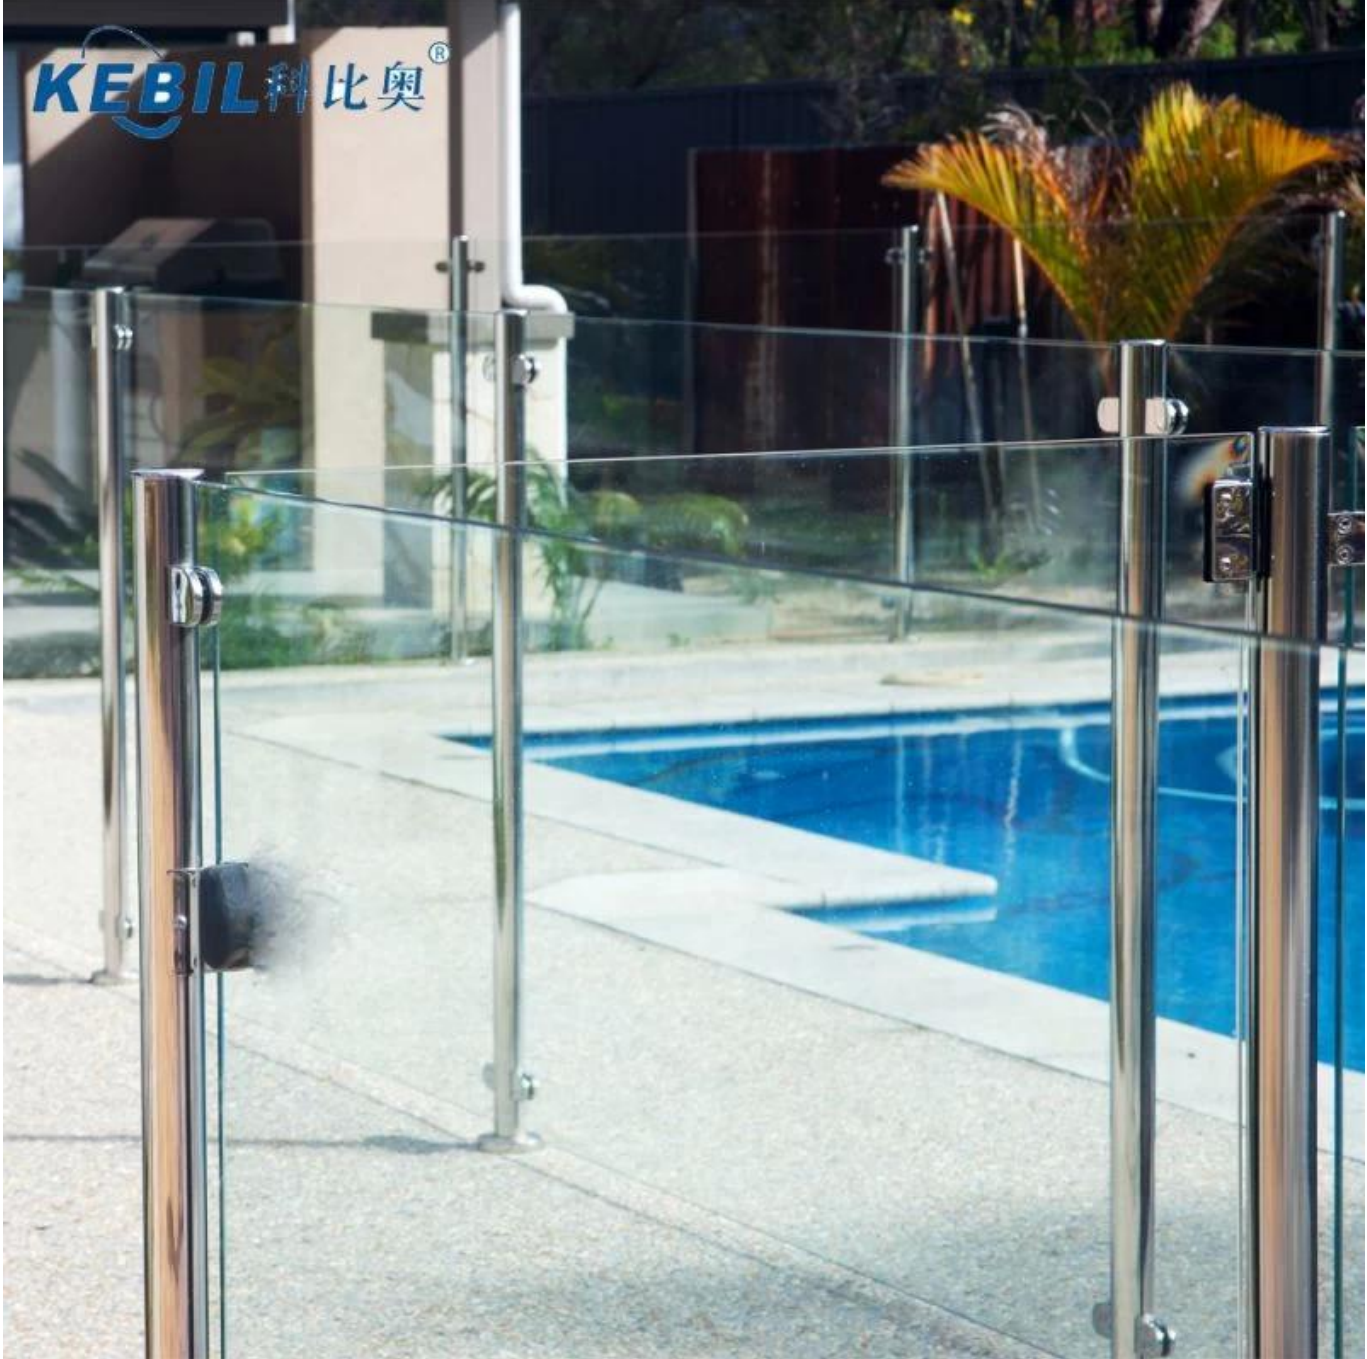

Especificaciones de productos.

Productonombre	Postes de balaustrada de vidrio de acero inoxidable para verjas de vidrio semi-enamoradas
Material	304SS / 316SS / 316LSSS
Acabado de la superficie	Espejo pulido, satinado cepillado, negro mate, efecto de madera
Tamaño de poste	Ronda: Diámetro 50.8mm, cuadrado: 40 * 40/50 * 50mm x 1,5 mm espesor de pared
Vidrioespesor	8-12mm
Solicitud	Escalera barandilla, balcón barandilla, plataforma barandilla por oficina edificio, villa, supermercado, etc.

Producto Espectáculo

Post de balaustrada redonda

Diámetro 50.8mm, grosor: 1.5mm, el surgimiento como el requisito del cliente

KEBIL 科比奥®

Cuadrado balaustrada correo

40 * 40 * 1.5mm / 50 * 50 * 1.5mm, altura como requisitos del cliente

KEBIL 科比奥®

MasaProducción

Foto de embalaje

Cada publicación con bolsa de plástico, una caja de cardros. O como requisitos del cliente

Foto de proyecto

KEBIL 科比奥®

Si tiene algún proyecto que los necesite, no dude en contactarme.