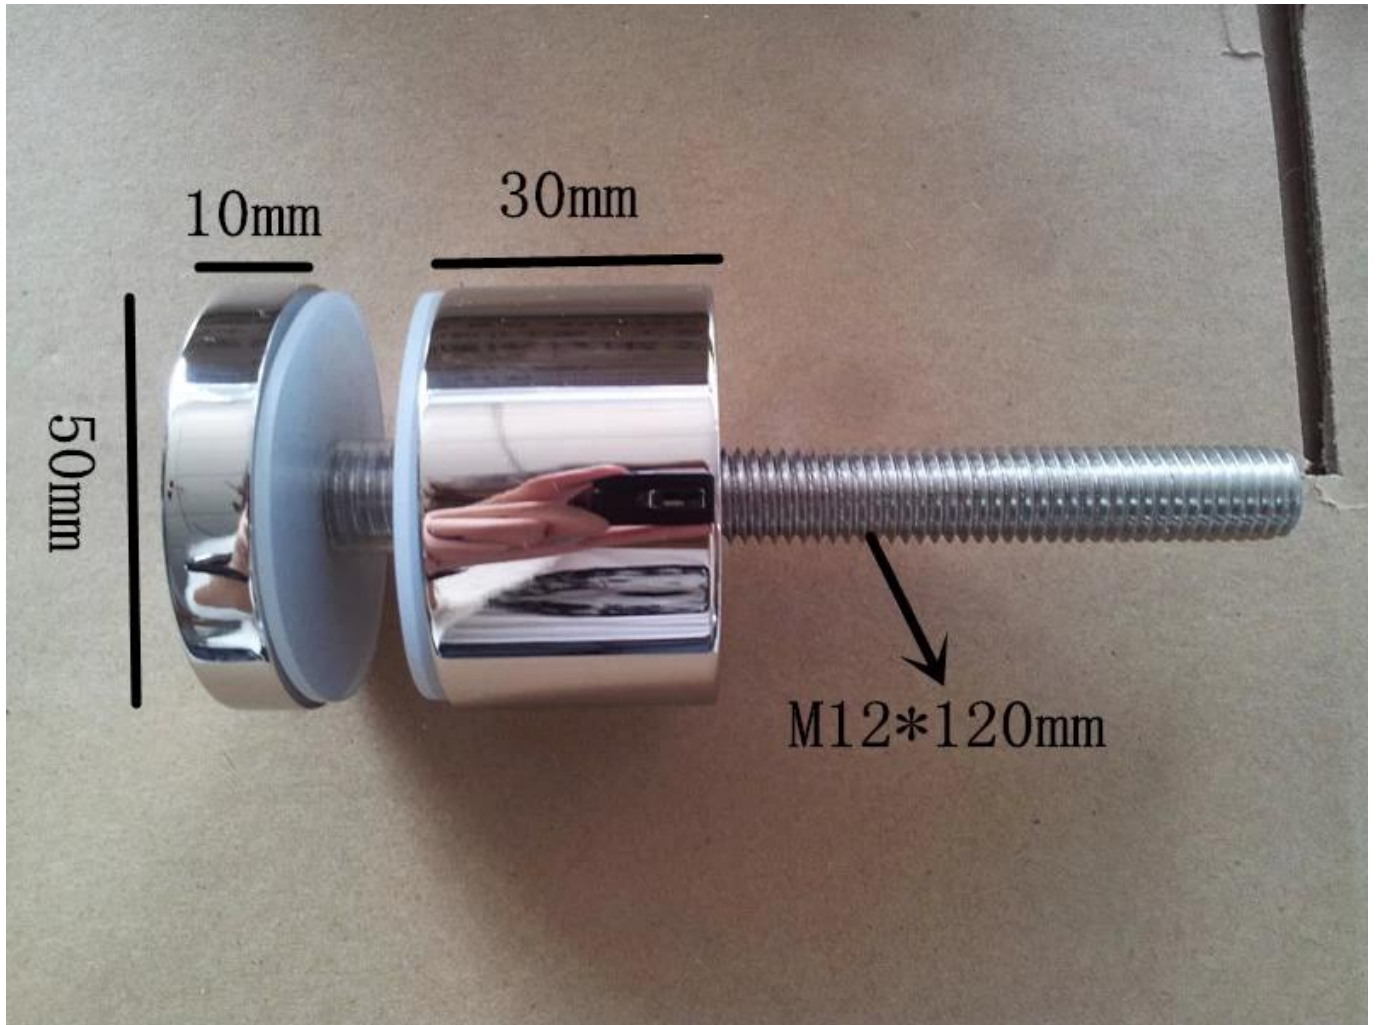

enfrentamiento SS316 para los modernos barandilla del balcón

material: Acero Satinless 316

Acabado: satinado o espejo

de espesor del vidrio: 10-19mm

SF-30: 30 * tapa de 10 mm, 30 * 25mm cuerpo

SF-50: 50 * tapa de 10 mm, 50 * 30mm cuerpo

SF-50T: 50 * tapa de 10 mm, 50 * 30mm cuerpo, 200 * 100 * 10 mm placa de montaje

SF-30

de montaje en Wall (M8 * 100 perno)

Mounting a la pared (M8 * perno de 50mm)

SF-50

Mounting a la pared (M12 * perno 120 mm)

de montaje a madera (M12 * perno de 72mm)

SF-50T

KEBIL 科比奥®

Por favor, siéntase libre de [Contáctenos](#) Si usted tiene interés en nuestros productos.