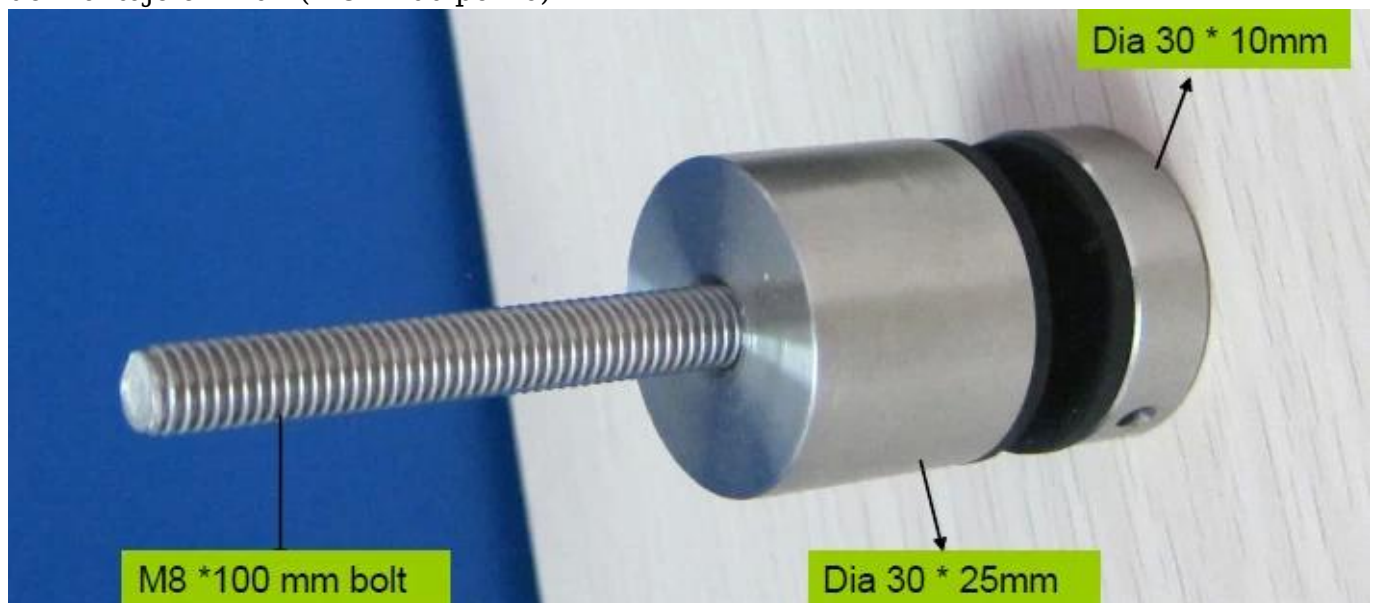

enfrentamiento SS316 para los modernos barandilla del balcón

material: Acero Satinless 316

Acabado: satinado o espejo

de espesor del vidrio: 10-19mm

SF-30: 30 * tapa de 10 mm, 30 * 25mm cuerpo

SF-50: 50 * tapa de 10 mm, 50 * 30mm cuerpo

SF-50T: 50 * tapa de 10 mm, 50 * 30mm cuerpo, 200 * 100 * 10 mm placa de montaje

SF-30

de montaje en Wall (M8 * 100 perno)

Mounting a la pared (M8 * perno de 50mm)

SF-50

Mounting a la pared (M12 * perno 120 mm)