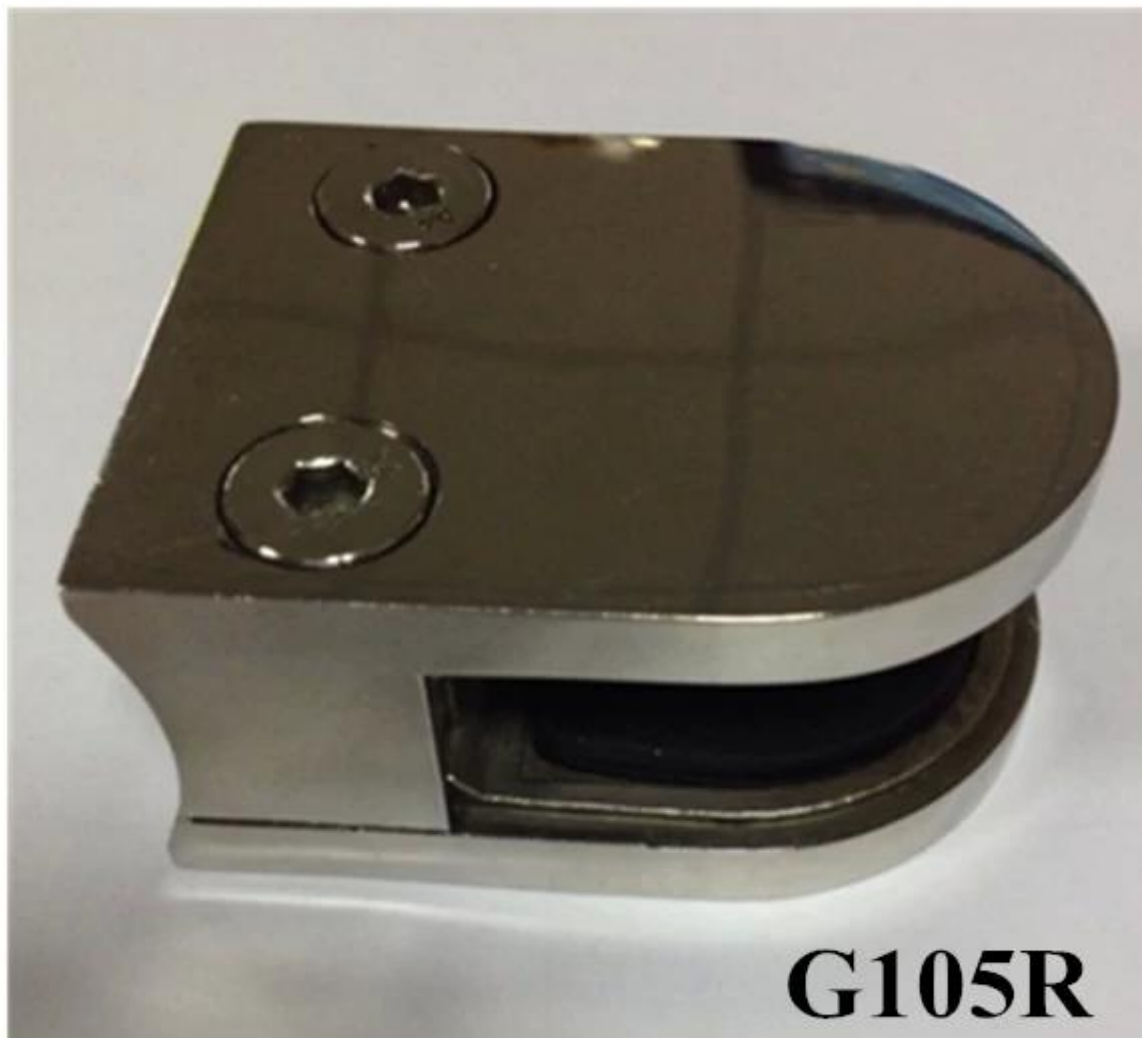

Seguridad barandilla de cristal de 10-12 mm abrazadera de cristal utilizado

G105R

D forma redondeada de la espalda

Para 12mm de cristal en la Dia42.4mm poste redondo o 50.8mm

[abrazadera de acero inoxidable redondo de vidrio para el diseño de la escalera, de acero inoxidable abrazadera de cristal poste barandilla redonda de porcelana para el balcón](#)

G105

La parte posterior plana

[IS09001: abrazadera de cristal D de acero inoxidable 2008 para 10-12mm barandilla de vidrio templado](#)

Superficie diferente: el satén y el espejo

[abrazadera de cristal de acero inoxidable, clip de cristal para la celebración de vidrio, pinza baranda del balcón / terraza](#)

Si te gusta la abrazadera de cristal de forma cuadrada, G102 se reunirá bien a su demanda pero traje G102 sólo para valla de vidrio 8-10 mm
[De acero inoxidable barandilla de vidrio escalera abrazadera de cristal utilizado](#)