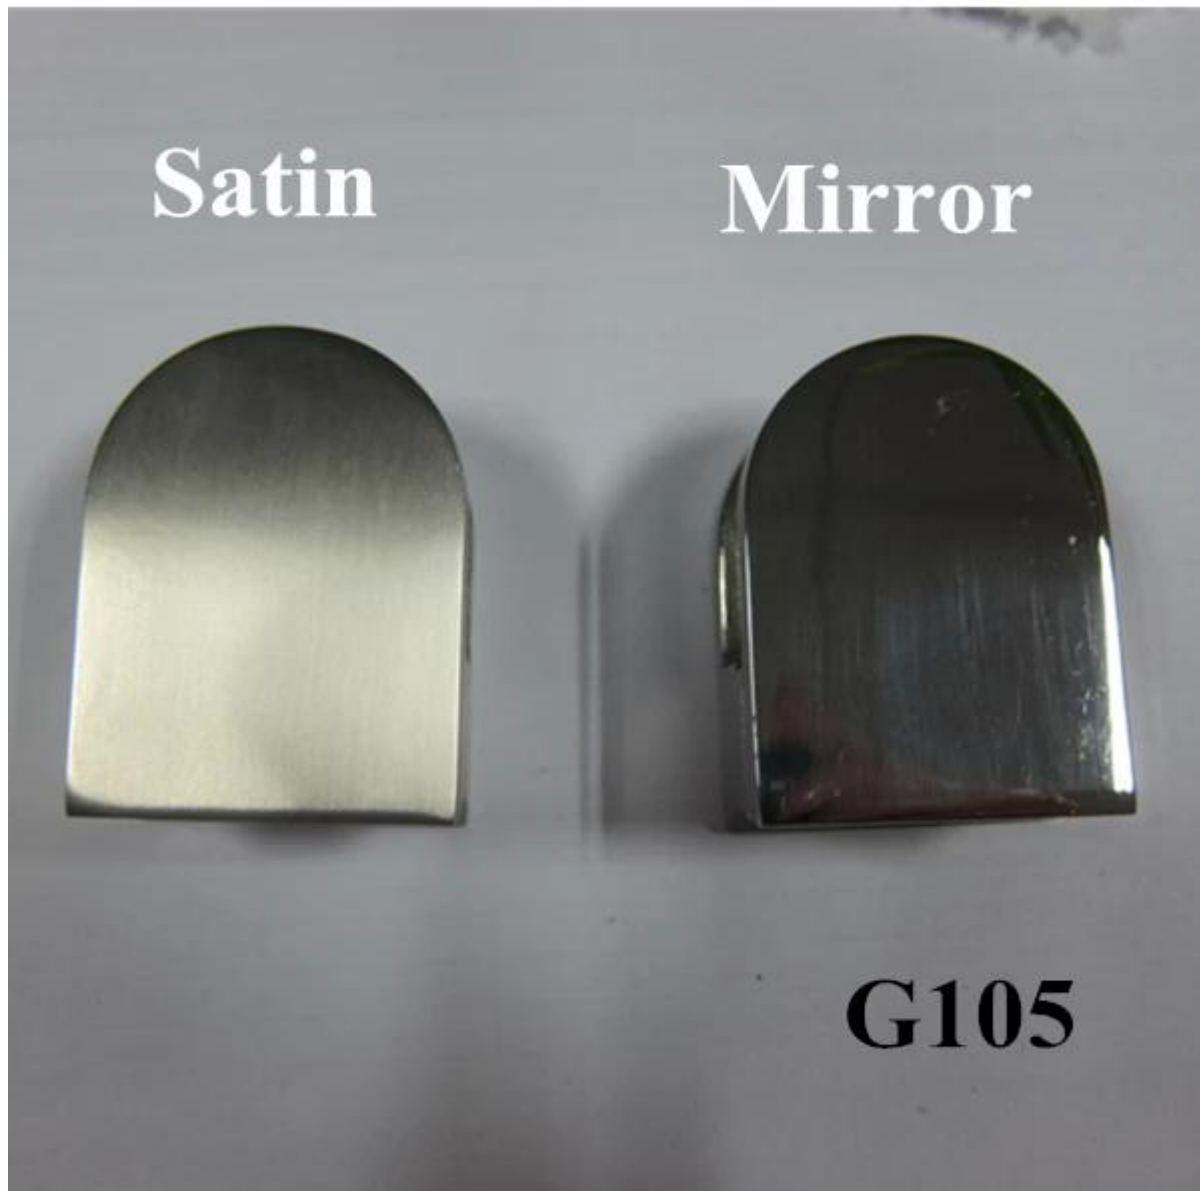

Seguridad barandilla de cristal de 10-12 mm abrazadera de cristal utilizado

G105R

D forma redondeada de la espalda

Para 12mm de cristal en la Dia42.4mm poste redondo o 50.8mm

[abrazadera de acero inoxidable redondo de vidrio para el diseño de la escalera, de acero inoxidable abrazadera de cristal poste barandilla redonda de porcelana para el balcón](#)

G105

La parte posterior plana

[IS09001: abrazadera de cristal D de acero inoxidable 2008 para 10-12mm barandilla de vidrio templado](#)

Superficie diferente: el satén y el espejo

[abrazadera de cristal de acero inoxidable, clip de cristal para la celebración de vidrio, pinza baranda del balcón / terraza](#)

Si te gusta la abrazadera de cristal de forma cuadrada, G102 se reunirá bien a su demanda pero traje G102 sólo para valla de vidrio 8-10 mm
[De acero inoxidable barandilla de vidrio escalera abrazadera de cristal utilizado](#)