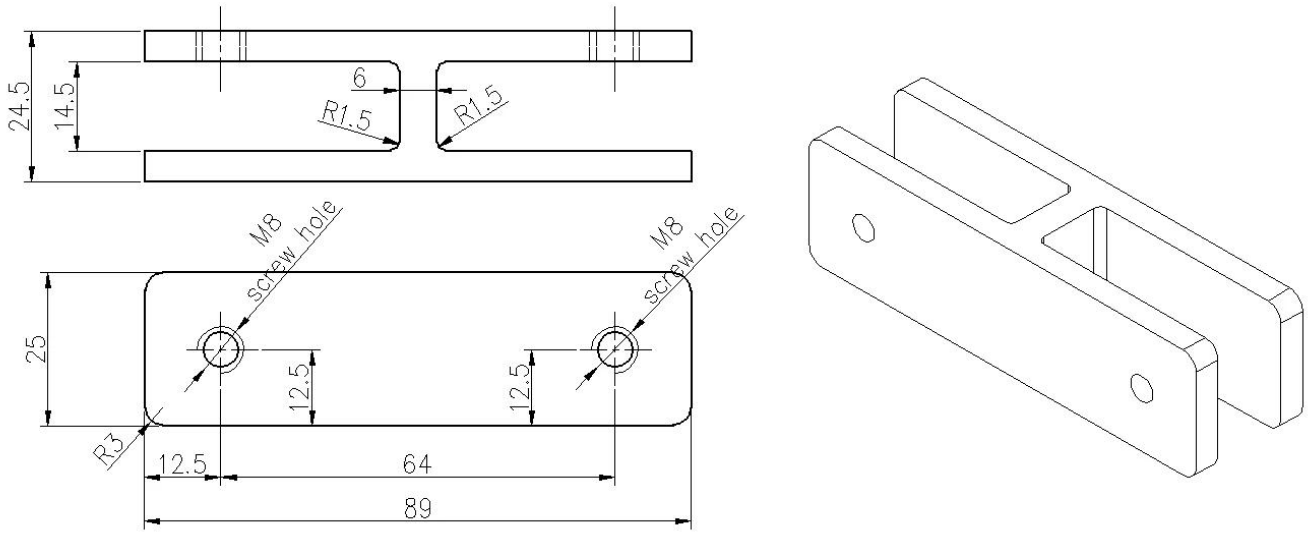

Satén cepillado cristal de 180 grados de 180 grados a la abrazadera de vidrio para articular dos paneles de vidrio a 180 grados. Para barandas de vidrio sin marco.

1).Características -

ModeloNo.	CB-180B
Artículo	Vidrio de 180 grados a la abrazadera de vidrio.
Material	304/316 ss
Terminar	satinado cepillado, espejo pulido
Vidriogrosor	10-12mm
Vidrioagujeros	Nonecesitarvidrioagujeros

2).FotografíasdeSatén cepillado cristal de 180 grados de 180 grados a la abrazadera de vidrio.

3) Dibujo para satén cepillado de 180 grados de cristal de 180 grados a la abrazadera de vidrio.

4). Vidrio de 180 grados cepillado de satén a la abrazadera de vidrio aplicada en las barandas de vidrio de piscina sin marco