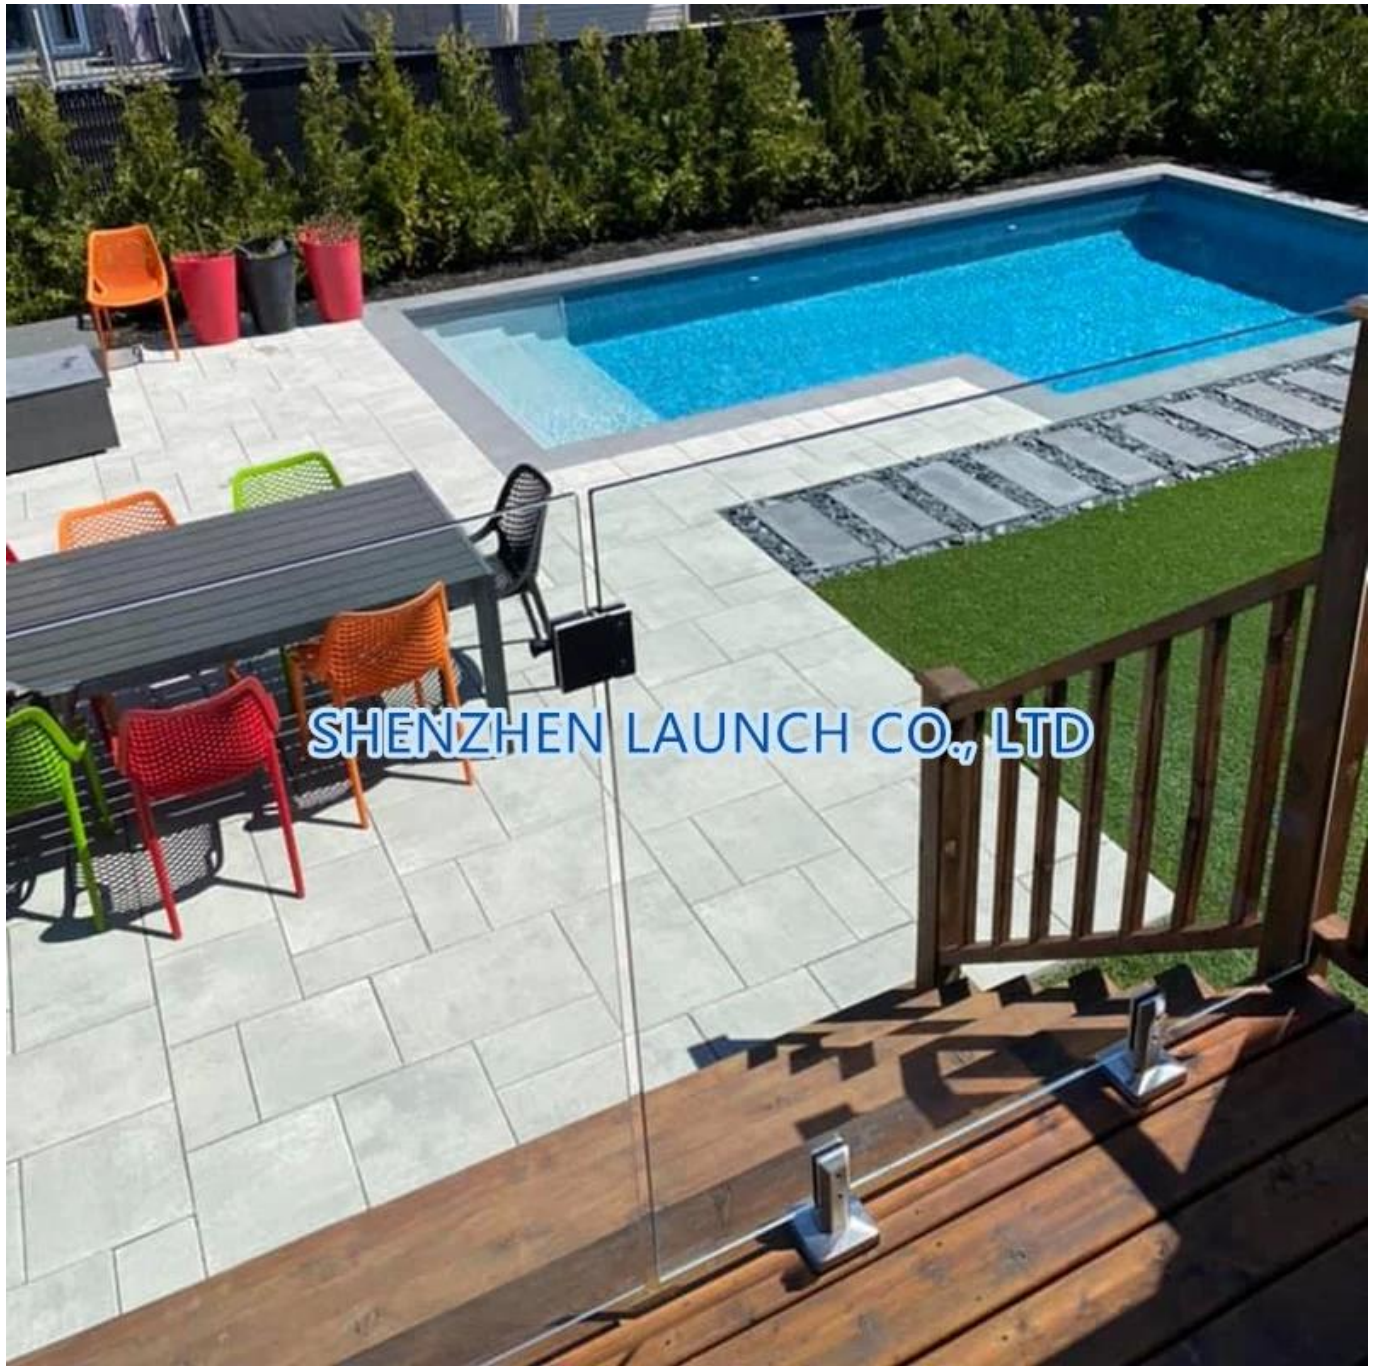

SHENZHEN LAUNCH CO., LTD