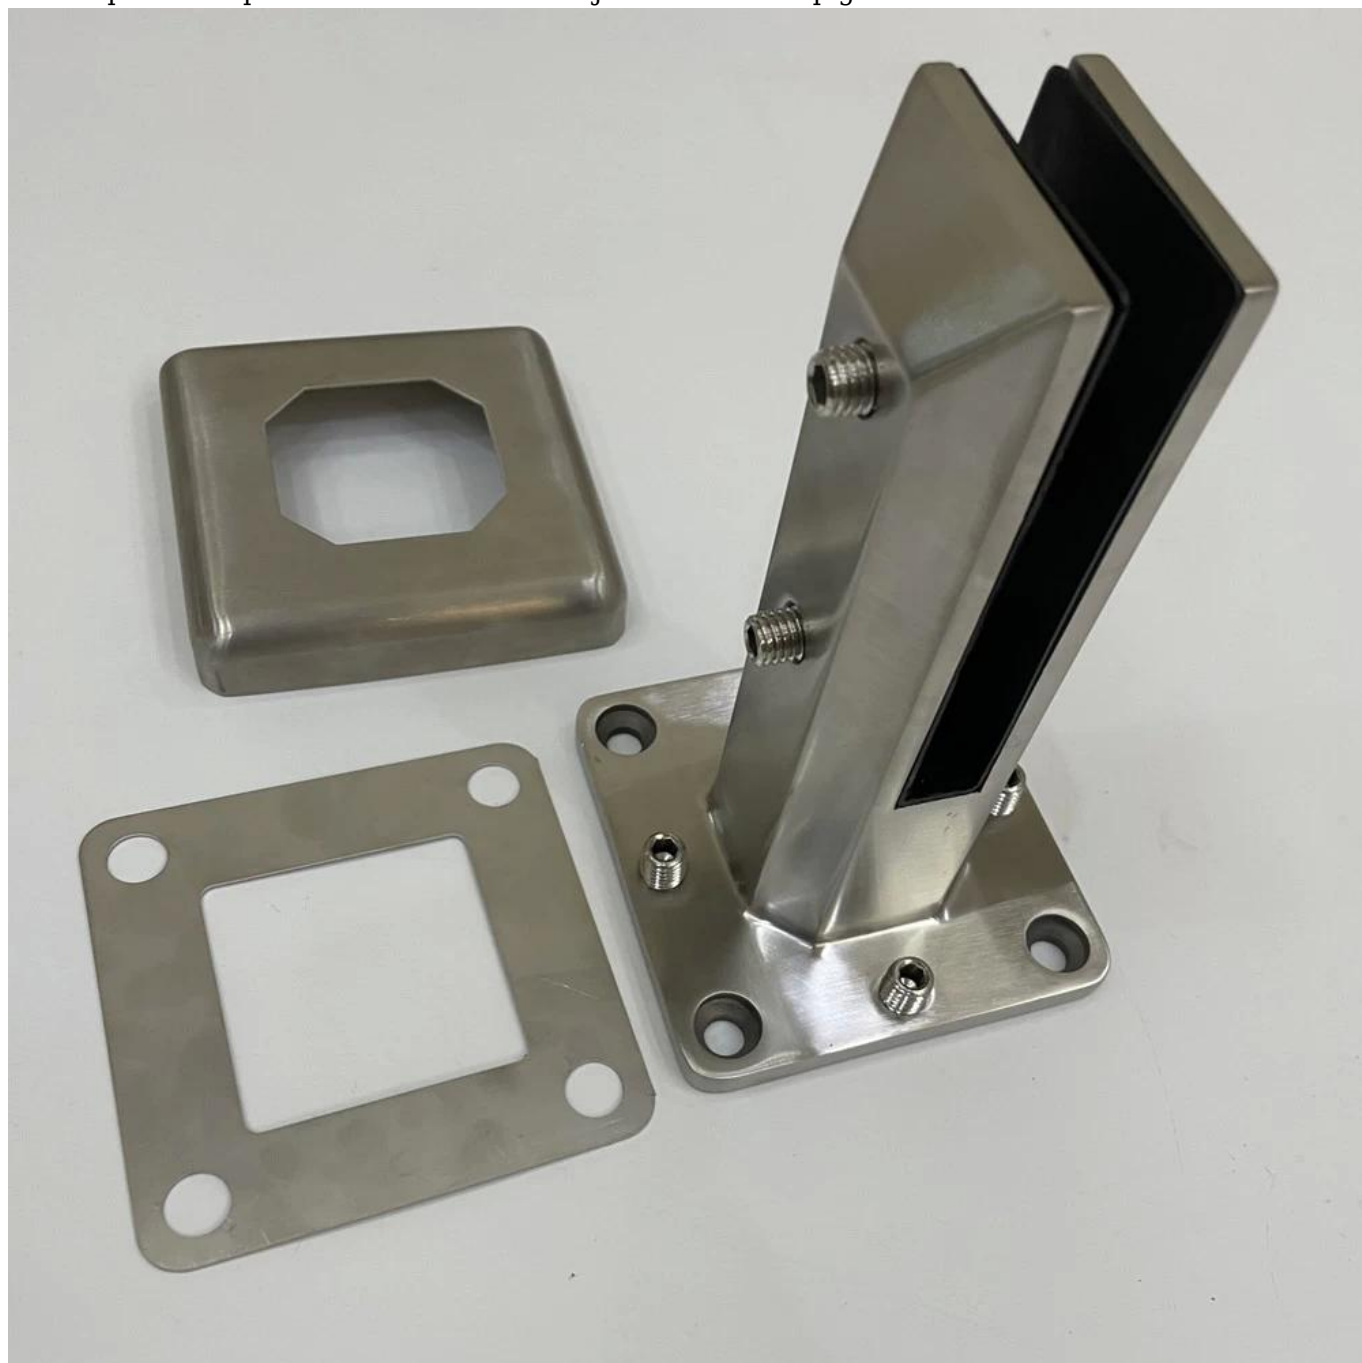

Satén cepillado Ajustable Acero inoxidable Duplex 2205 Espiga de vidrio para vidrio sin marco
Piscina Cerca / Balcón / Terraza / Escalera / Rebandas de vidrio, etc.

Especificaciones. Para un dúplex de acero inoxidable ajustable 2205 espiga de vidrio-

- Tipo de placa de base Brida de brida espiga de vidrio
- 168mm de altura
- nivel de tierra ajustable
- Para un vidrio de 10-13.52mm de espesor.
- Dúplex 2205
- Satén cepillado (espejo pulido, color negro mate también disponible)

Photos para el dúplex de acero inoxidable ajustable 2205 espiga de vidrio -

DUPLEX 2205 Informe de prueba de material para espigot de vidrio-

12/16/2020 5:54:18 PM

Method: Fe-30
 Comment: Cr-, Cr/Ni-steel
 Type Standard 18--8