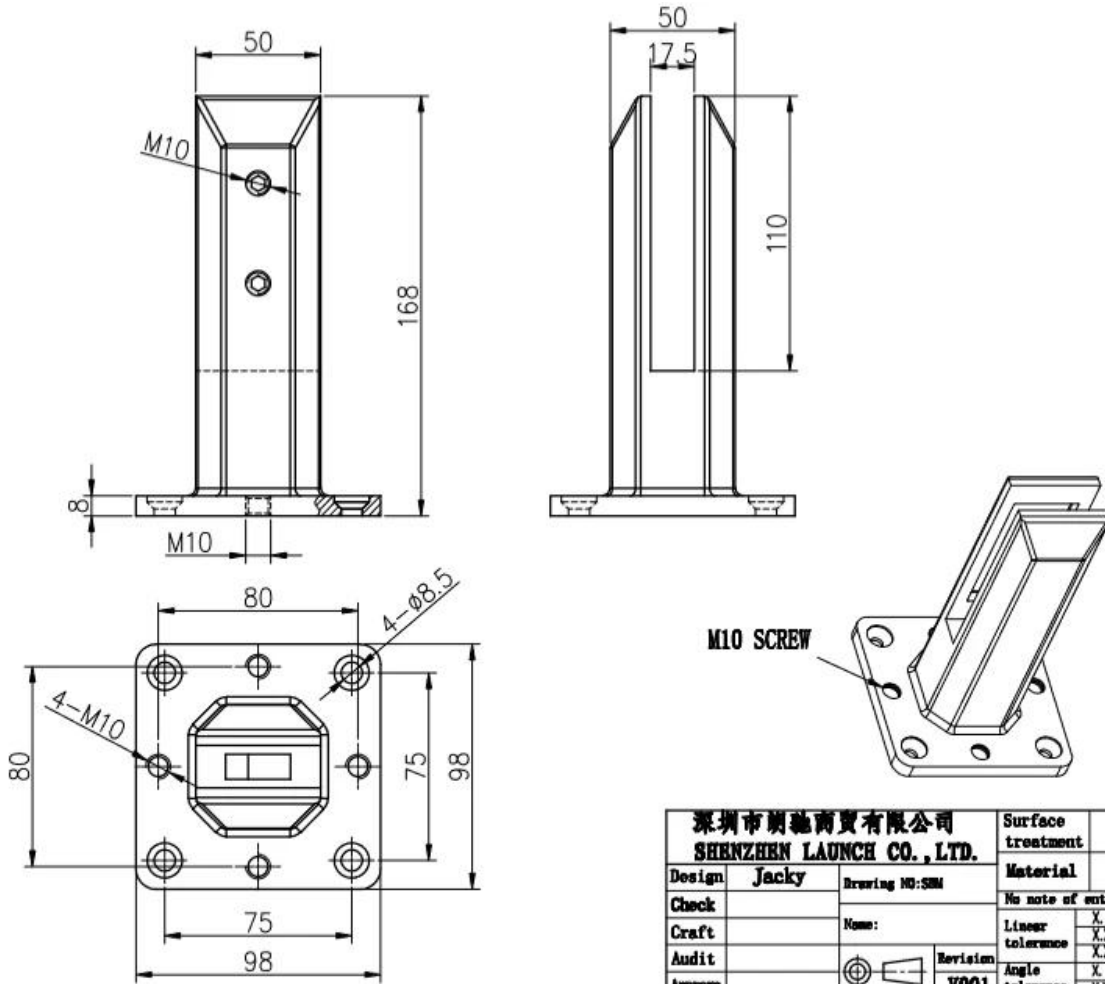

Satén cepillado Ajustable Acero inoxidable Duplex 2205 Espiga de vidrio para vidrio sin marco
Piscina Cerca / Balcón / Terraza / Escalera / Rebandas de vidrio, etc.

Especificaciones. Para un dúplex de acero inoxidable ajustable 2205 espiga de vidrio-

- Tipo de placa de base Brida de brida espiga de vidrio
- 168mm de altura
- nivel de tierra ajustable
- Para un vidrio de 10-13.52mm de espesor.
- Dúplex 2205
- Satén cepillado (espejo pulido, color negro mate también disponible)

Photos para el dúplex de acero inoxidable ajustable 2205 espiga de vidrio -

DUPLEX 2205 Informe de prueba de material para espigot de vidrio-

12/16/2020 5:54:18 PM

Method: Fe-30
 Comment: Cr-, Cr/Ni-steel
 Type Standard 18--8