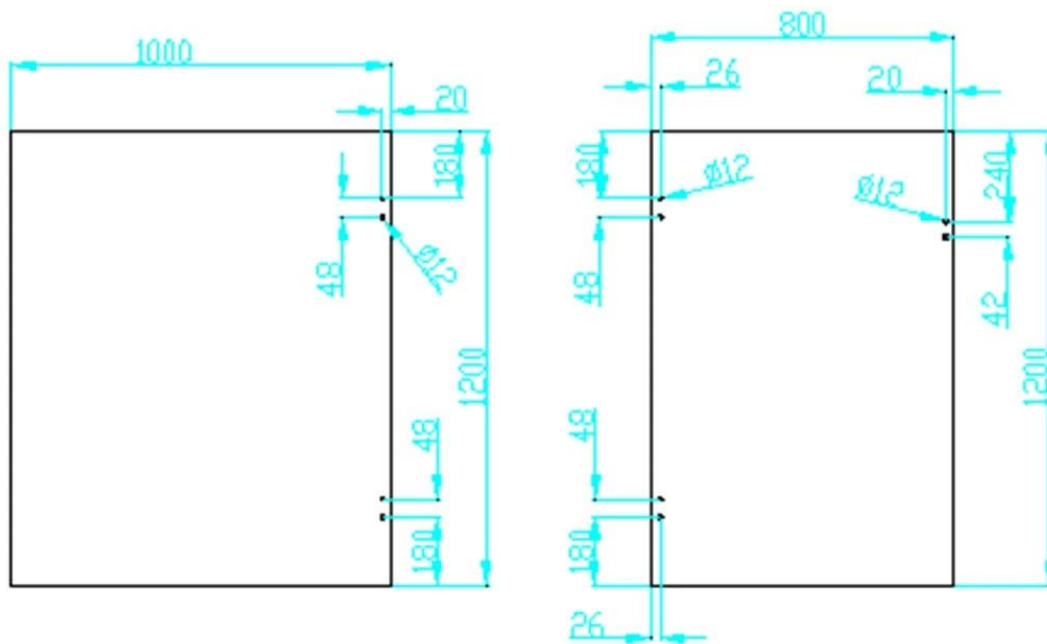

Descripción

- Vidrio para bisagra de resorte de la puerta de vidrio
- Modelo No.:G-G1
- Método de fabricación: sellado
- Puede contener ≤ 20 KG de vidrio (1000x1000x8mm)
- Chapa espesor: 2,5 mm
- Embalaje: una pc en una bolsa de plástico, entonces en una caja. 12 PC en un cartón.
- MOQ: una pc
- Entrega: por el aire/por el mar
- Aplicación: seguro piscina valla vidrio puerta, pasamano de cristal, baclony diseño de pasamano
- Para comercial y diseño de casas modernas casa
- Por tanto por mayor y por menor (somos fábrica)
- Muestra siempre está disponible

Detalles del producto

Acabado espejo y sarin

Personalizar el tipo más

Vidrio perforado agujero dibujo

Proyecto

Bisagra de cristal se corresponde generalmente con la [espita de cristal](#) y [cierre de vidrio](#).

Para fotos de proyecto de la valla de piscina más preciosa, vaya [aquí](#)

& Delivery del embalaje

--Una pc en una bolsa de plástico, entonces en una caja.

: Plazo de ejecución regular: 10-15 días después del pago. Es de acuerdo a la cantidad.