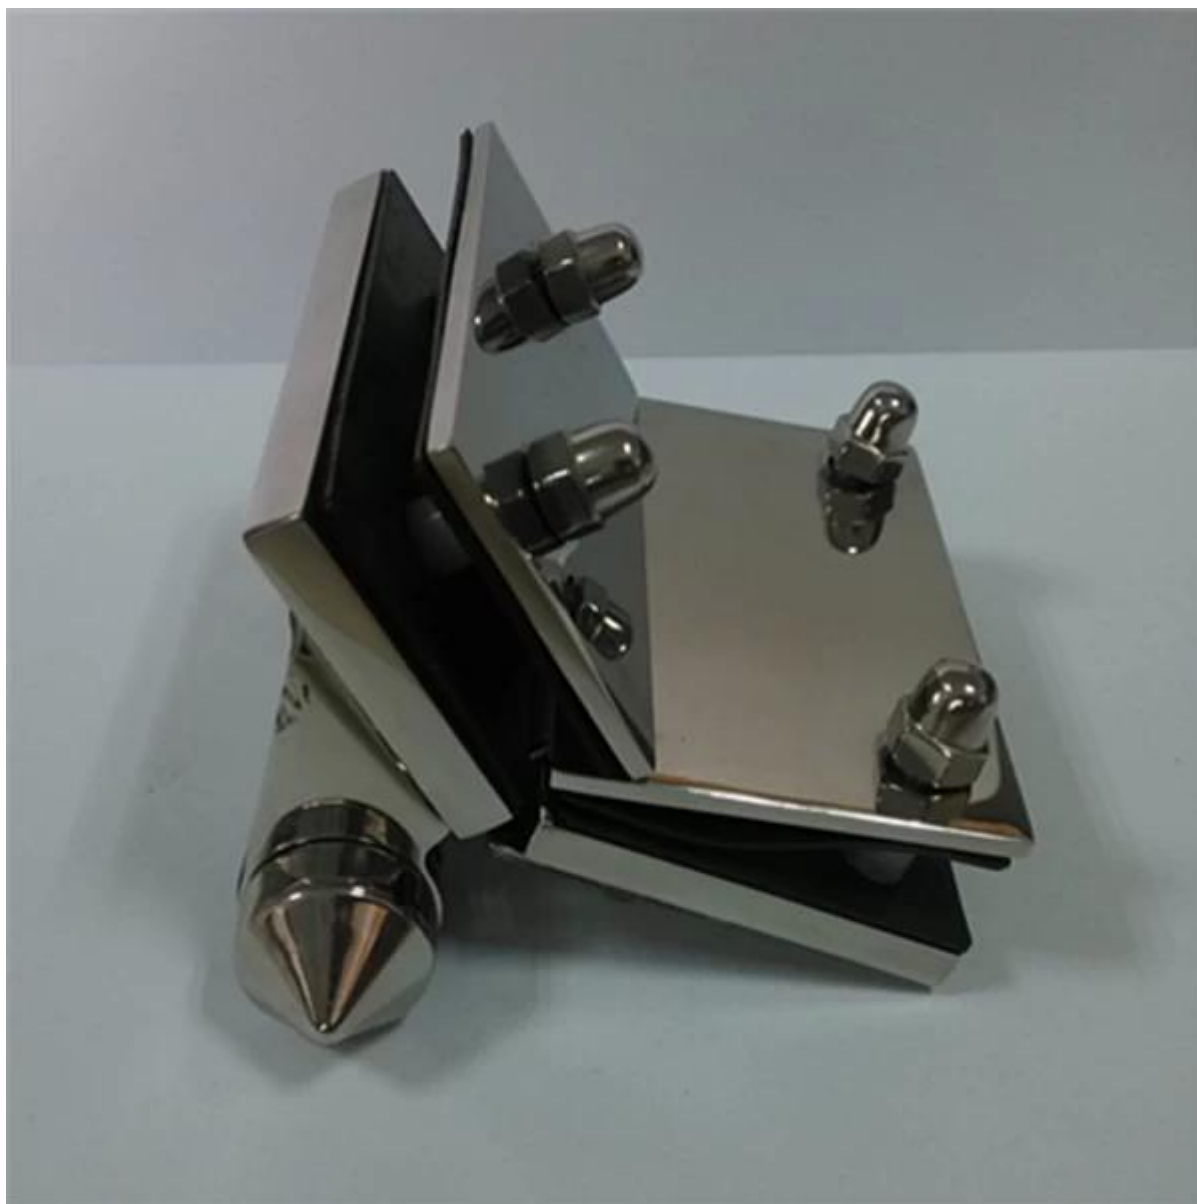

Descripción

- Vidrio para bisagra de resorte de la puerta de vidrio
- Modelo No.:G-G1
- Método de fabricación: sellado
- Puede contener ≤ 20 KG de vidrio (1000x1000x8mm)
- Chapa espesor: 2,5 mm
- Embalaje: una pc en una bolsa de plástico, entonces en una caja. 12 PC en un cartón.
- MOQ: una pc
- Entrega: por el aire/por el mar
- Aplicación: seguro piscina valla vidrio puerta, pasamano de cristal, baclony diseño de pasamano
- Para comercial y diseño de casas modernas casa
- Por tanto por mayor y por menor (somos fábrica)
- Muestra siempre está disponible

Detalles del producto

Acabado espejo y sarin

Personalizar el tipo más

Vidrio perforado agujero dibujo

Proyecto

Bisagra de cristal se corresponde generalmente con la [espita de cristal](#) y [cierre de vidrio](#).