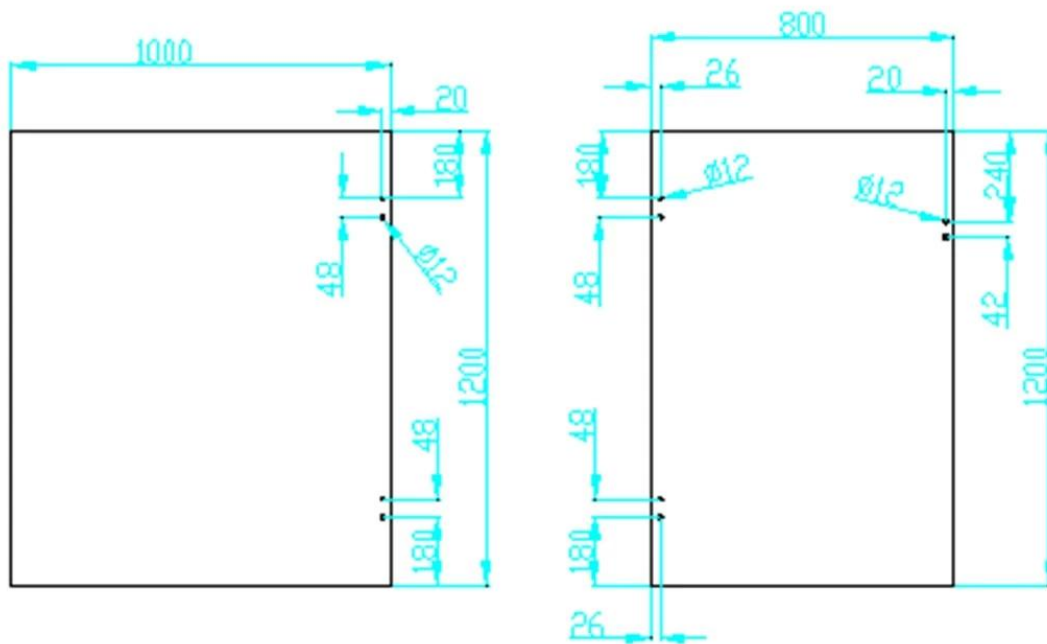

Descripción

- Vidrio para bisagra de resorte de la puerta de vidrio
- Modelo No.:G-G1
- Método de fabricación: sellado
- Puede contener ≤ 20 KG de vidrio (1000x1000x8mm)
- Chapa espesor: 2,5 mm
- Embalaje: una pc en una bolsa de plástico, entonces en una caja. 12 PC en un cartón.
- MOQ: una pc
- Entrega: por el aire/por el mar
- Aplicación: seguro piscina valla vidrio puerta, pasamano de cristal, baclony diseño de pasamano
- Para comercial y diseño de casas modernas casa
- Por tanto por mayor y por menor (somos fábrica)
- Muestra siempre está disponible

Detalles del producto

Acabado espejo y sarin

Personalizar el tipo más

Vidrio perforado agujero dibujo

Proyecto

Bisagra de cristal se corresponde generalmente con la [espita de cristal](#) y [cierre de vidrio](#).