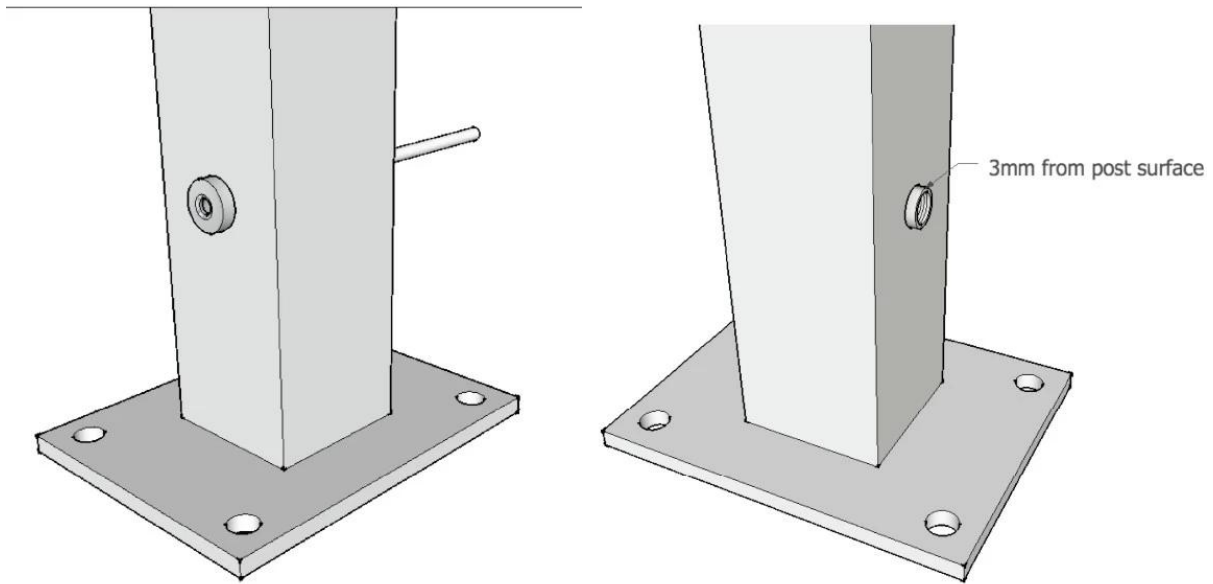

Lanzamiento de Shenzhen Co. Ltd tensor de acero inoxidable para cables de acero, T807

Campo de aplicación es amplio, como balaustrada interior y hacia fuera puerta de la escalera, diseños de barandilla del balcón y Terrance, barandilla portch etc.

Dibujo

Herramienta para la instalación de cable

Cable:

launch-china.en.alibaba.com

Cable proyecto barandilla:

Otros tipos de barandilla, por favor haga clic en el enlace a continuación:

Sistema de barandilla de vidrio curvado para escalera, acero balcón
barandilla de vidrio de acero, sistema de barandilla al aire libre