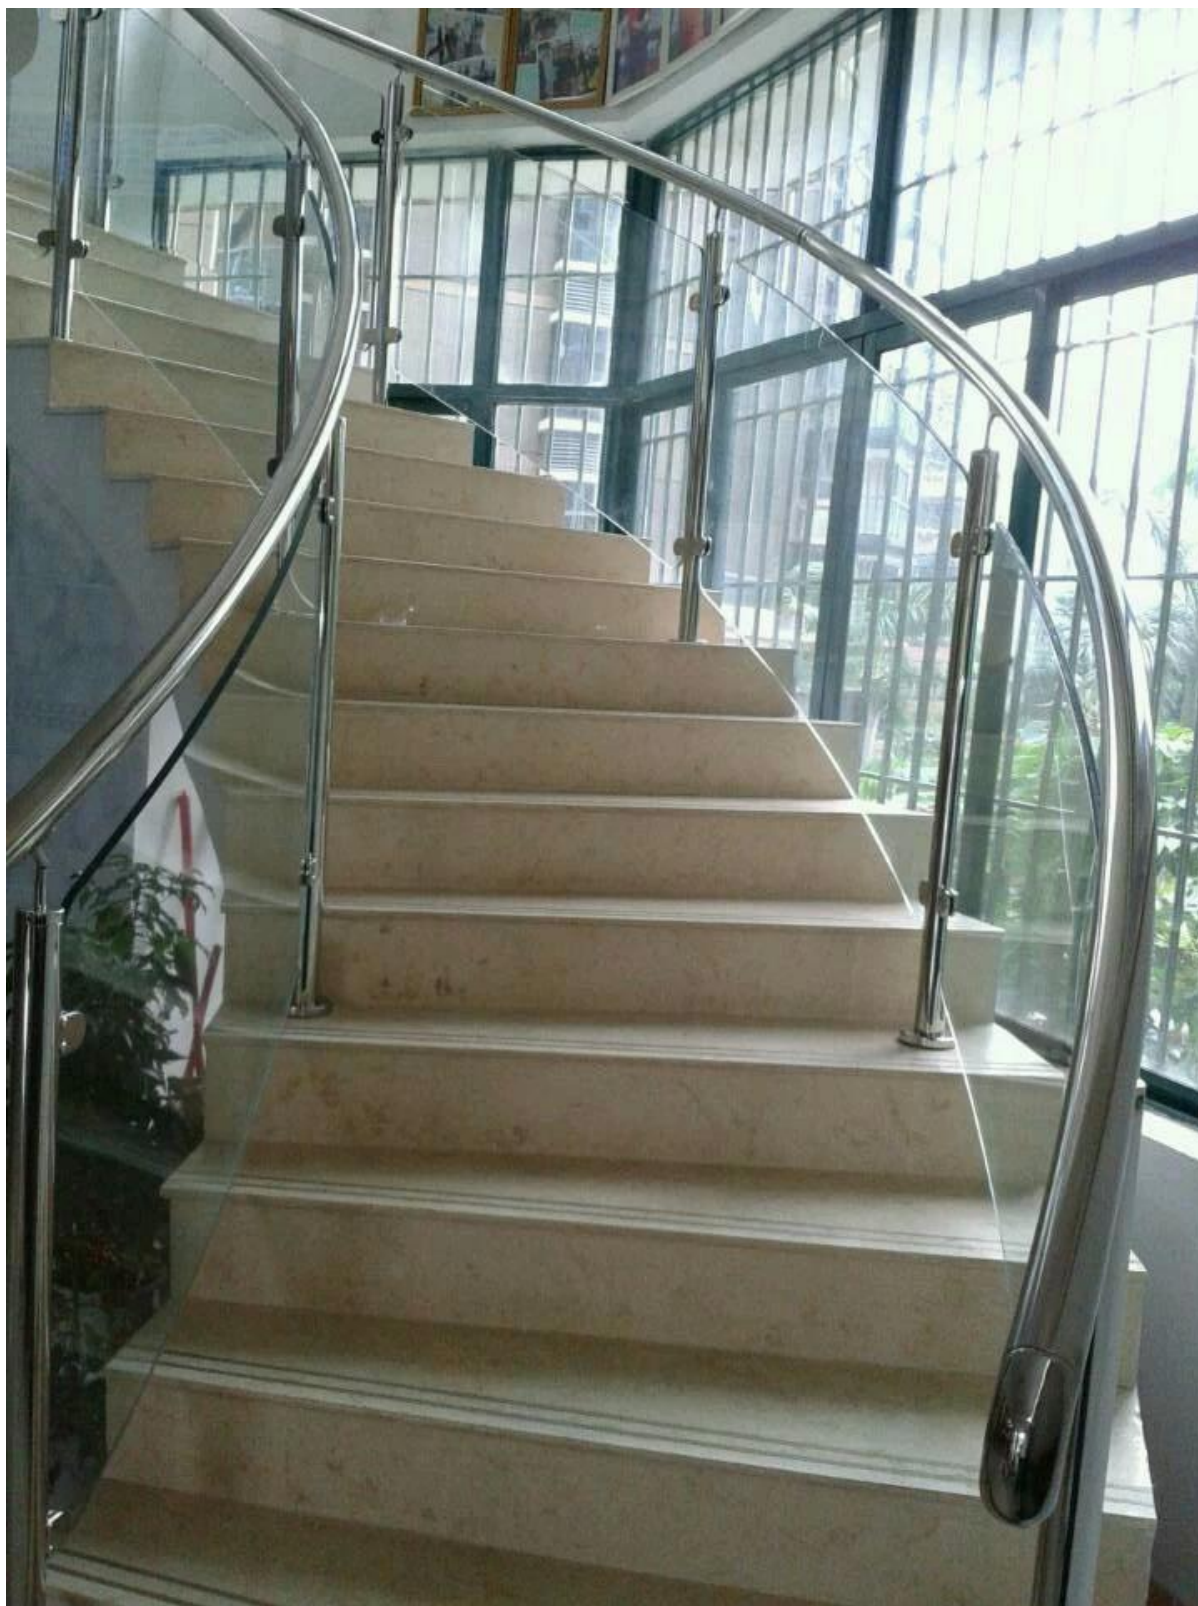

Gracias por su visita!

Cualquier consulta o pregunta, por favor, déjeme el mensaje. Usted recibirá retroalimentación dentro de 1 día.