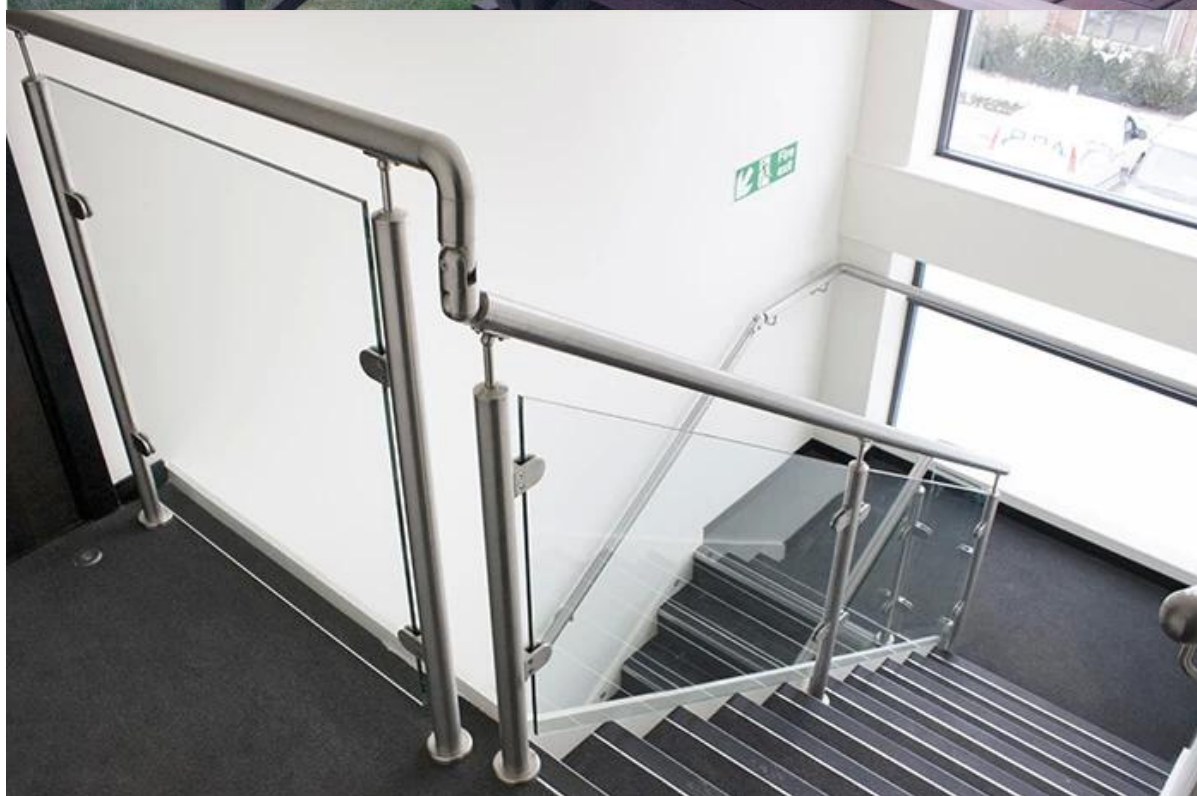

Diseños Barandilla de vidrio es sencilla y hermosa. Las áreas de aplicación es amplia, al igual que los diseños balcón y diseños de la escalera, o en otros lugares que le gustaría.

Nuestro producto de la fábrica barandillas del sistema completo, repuestos como soporte de acero inoxidable, pasamanos, abrazadera de cristal, base del poste y cubierta, conectores de tubo, etc.

### **2.Two manera posterior en línea**

LCH-107

**3.Two manera poste de la esquina**

**4, conectores de tubo:**

Enlace para obtener más información: [acero conjunta tubo pasamanos de acero, conector de tubo de barandilla, barandilla de hierro forjado junta de tubería](#)

E303

E302

**Abrazadera 5.Glass:**

Enlace para obtener más información: [De acero inoxidable barandilla de vidrio escalera abrazadera de cristal utilizado](#)

G105R

**Foto Proyecto de referencia:**

**La barandilla de vidrio se puede también curvado:**