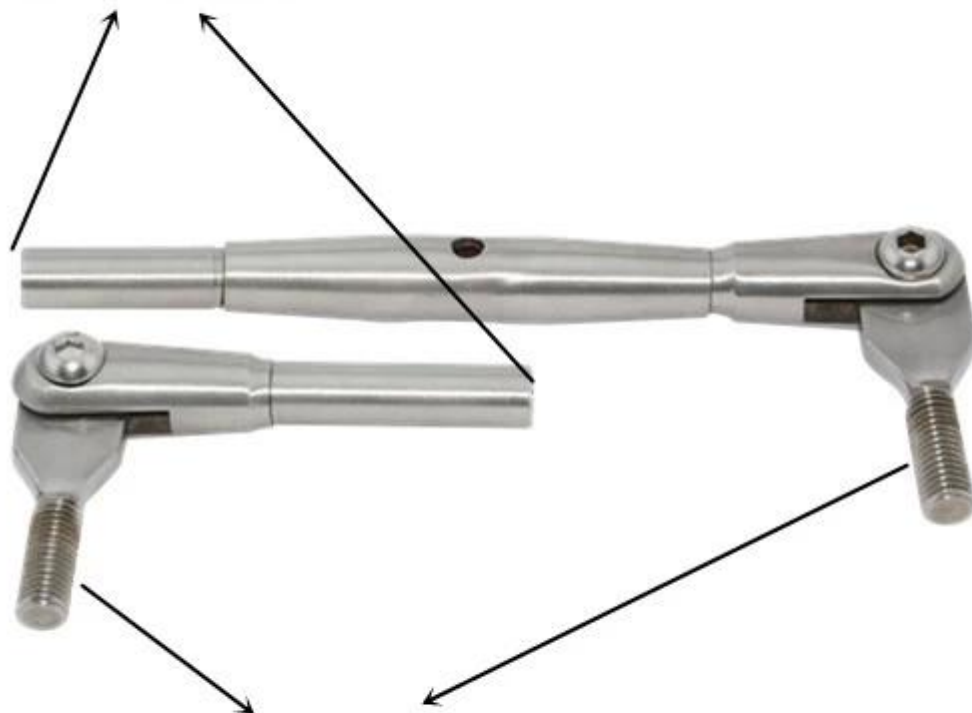

Shenzhen lanzamiento de acero inoxidable más tenso cable de alambre cuerda de la barandilla

sistema de acero inoxidable barandilla barandilla de alambre, cable de alambre de acero de alta tensión, accesorios de los extremos del cable de alambre

for 4mm cable

embedded to concret

T804

[alambre cuerda tensor, tensor de cable, tensores,](#)

ajustador de alambre de acero para barandilla cable, tensor de cable para barandilla de cable, alambre cuerda barandilla para el balcón y la escalera

sistema de barandilla de cable de acero inoxidable para el balcón al aire libre y escalera

Otro tipo de tenso cable disponible

Otros tipos de barandilla, por favor haga clic en enlace a continuación:

[Sistema de barandilla de vidrio curvado para la escalera, acero balcón barandilla de vidrio de acero, sistema de barandilla al aire libre](#)