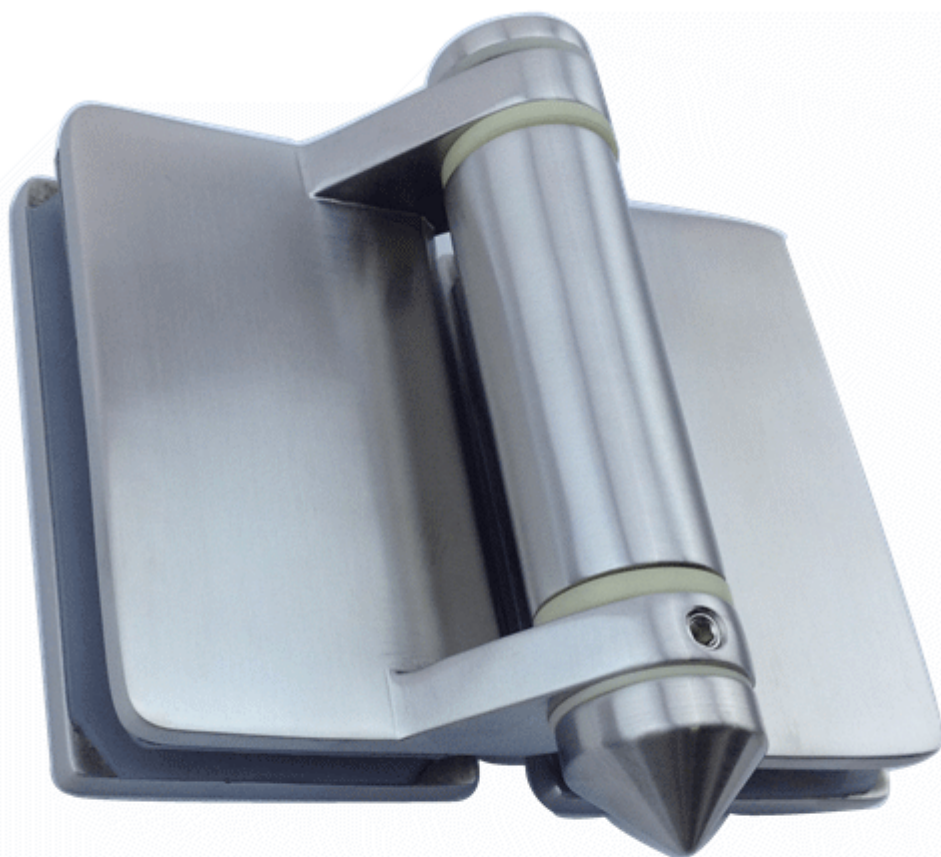

Tenemos **4 modelos de grifo cerca de la piscina** para su selección:

plaza placa base espiga (SBM).

Placa base redonda espiga (GBR)

RBM

Núcleo Plaza espiga de perforación (SMC)

SCM

Espiga de perforación de núcleo redondo (RCM)

RCM

Información del embalaje:

Nuestros grifos de cristal de la piscina de la cerca serán embalados por separado en cajas blancas, cada espiga le daremos la llave allen 1 pc. 10 piezas o 12 piezas de cristal grifo será embalado en una caja de cartón.

Aquí están algunas fotos de embalaje para grifos piscina cerca:

2014/03/19

Lanzamiento de Shenzhen no sólo ofrece espigas piscina valla de vidrio, sino también las bisagras de puerta y cerraduras magnéticas:

acero inoxidable 316 puerta de la bisagra :

G-G2

Magnética bisagra puerta de la piscina:

GL-180

Fotos de instalación de grifos alrededor de piscinas y balcón: