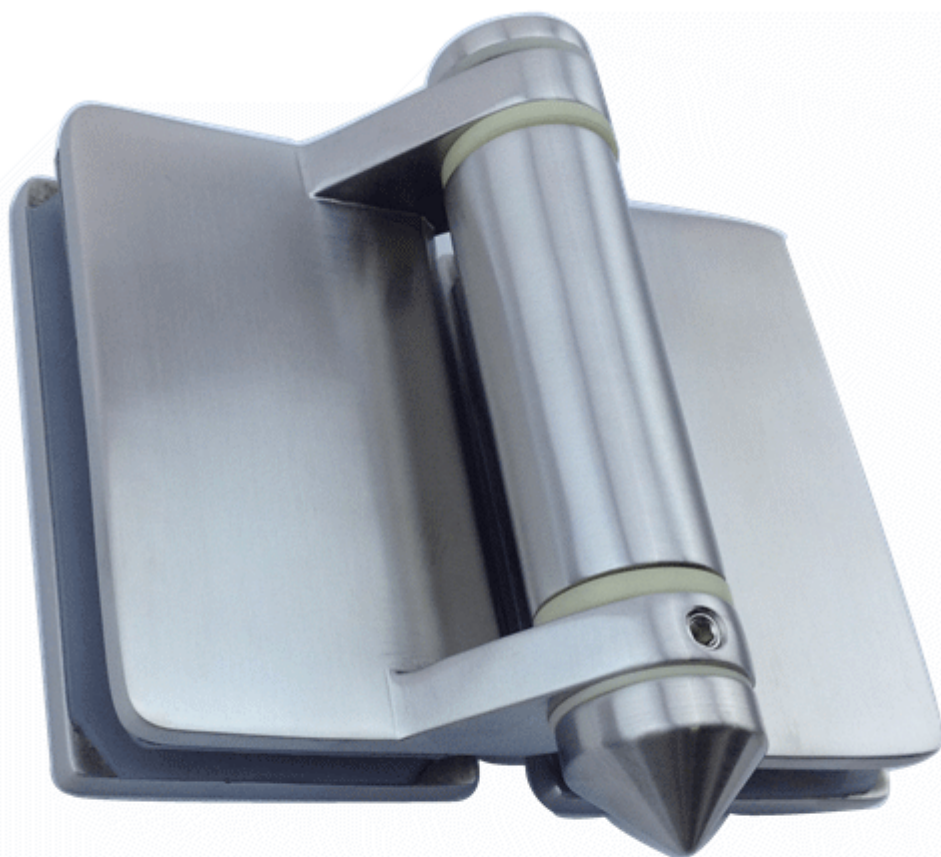

Shenzhen lanzamiento tiene ew vidrio diseño de la puerta de la bisagra para piscina solicitud puerta esgrima ahora!

Acero inoxidable **VIDRIO PUERTA BISAGRA**

Espec.

material	garde marino 316 SS
Acabado	pulido y cepillado
Keywaords	piscina puerta de bisagra, la bisagra de cristal, con resorte de la bisagra
para espesor de vidrio	8 mm-12 mm de espesor de vidrio
para el tipo de vidrio	vidrio normal, el vidrio laminado
prueba de fatiga	100.000 veces
bisagra auto-characteristics	auto o cierre automáticamente bisagras de muelle
modelos de articulación	1.glass a la bisagra de cristal 2.glass al poste de la bisagra redonda 3.glass cuadrar publicación en el muro de la bisagra /
bisagra de peso	A :. 0.46kg para el vidrio a la bisagra de cristal B. 0.37kg para el vidrio a la bisagra posterior ronda C. 0.38kg de vidrio para cuadrar publicación en el muro de la bisagra /
puerta de vidrio / ángulo de apertura de puerta	90 grados y 90 grados hacia fuera
paquete de bisagra	bolsa de plástico y la caja blanca con el embalaje neutral
condiciones de pago	T / T (30/70 o 50/50) y la unión occidental y fideicomiso de Alibaba, etc.
tiempo de entrega de la muestra	dentro de 7 días
Plazo de ejecución de producción	dentro de 25 días sobre el depósito
Methods envío	DHL, FEDEX, UPS etc mensajería para la pequeña orden; envío buque por mar para la orden grande
términos comerciales	EXW, FOB Shenzhen, CIF destino puerto, CNF destino puerto, C & amp; F puerto de destino, etc.

La nueva bisagra es con un peso mucho más pesado y mejor que la bisagra del resorte normal, vendido en el mercado en el momento.

Tenemos 3 modelos para su elección:

vidrio a la bisagra de cristal G-G2, la aplicación de esgrima piscina totalmente sin marco