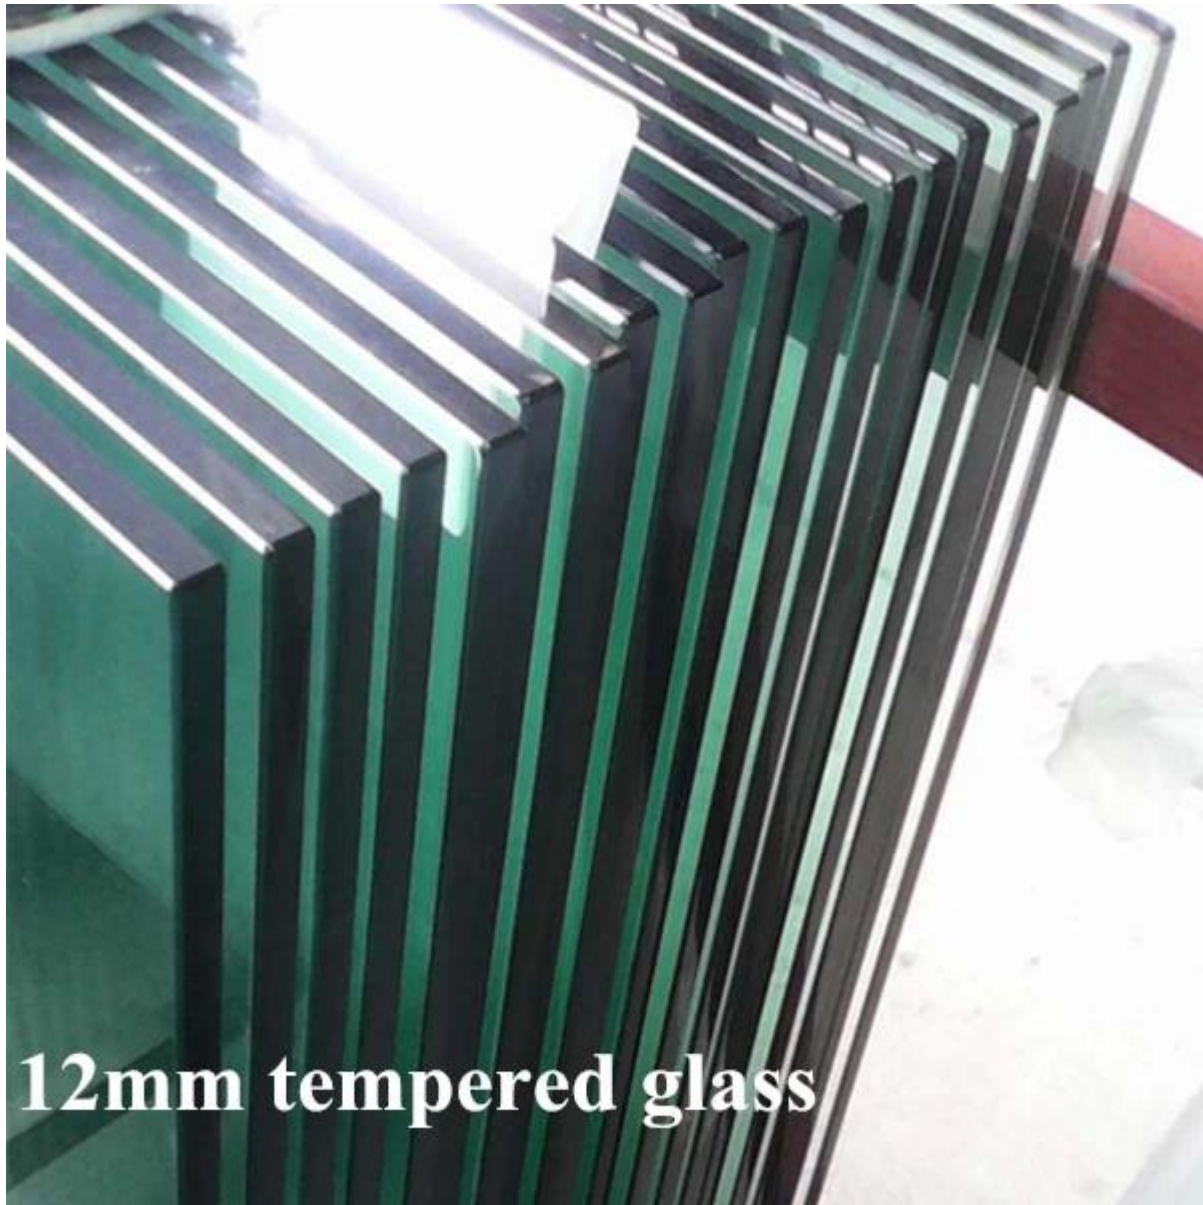

Postes de barandilla de aluminio:

Tipo de Plaza:

Poste de aluminio con recubrimiento en polvo en negro

Polvo de aluminio recubierto balaustrada en plata:

Paneles de la cerca de cristal para barandillas de escalera exterior: