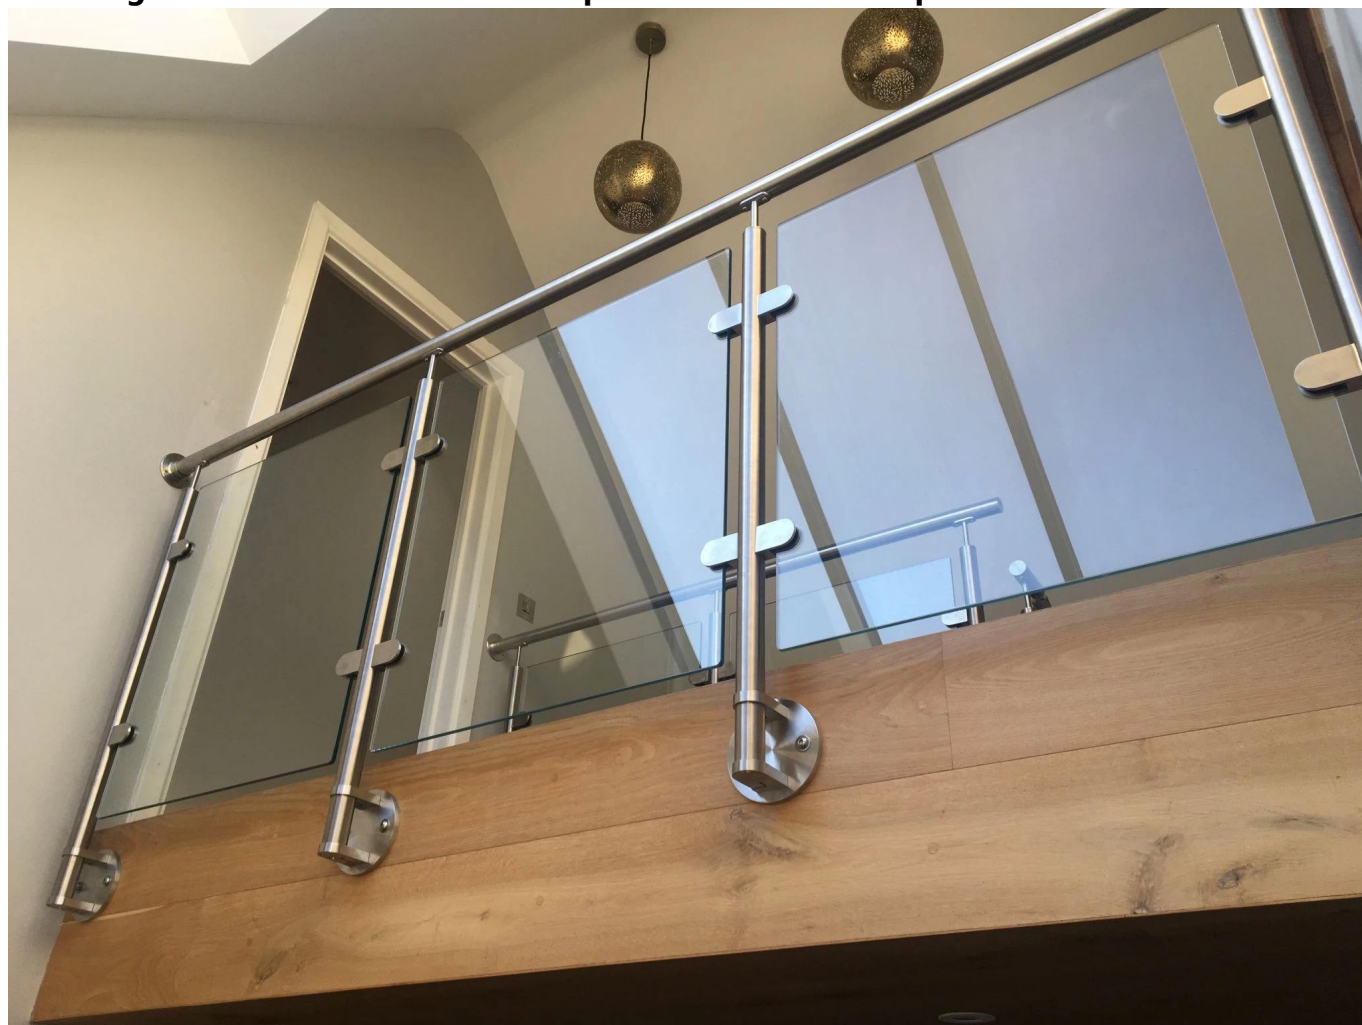

**Monte auxiliar redonda Barandilla Barandilla de acero inoxidable cubierta de diseño gráfico moderno en línea Soporte Técnico curvo poste de Newel**

Producto	Acero inoxidable al por mayor Balaustrada y pasamanos del anuncio
Material	Acero inoxidable 304/316
Modelo de montaje	Pisos / pared / cubierta Monte
diseños	Redondo, cuadrado, placa, o personalizada
Altura	850, 870, 950, 1050, 1200 mm, 36 ", 42 ", o personalizada
espesor del vidrio	8-12mm
Diametro del tubo	Ø42.4 / 50,8 mm, 38 * 38/50 * 50 mm, o modificar para requisitos particulares
espesor del tubo	1,0, 1,2, 1,5, 2,0 mm, o personalizados
Refinamiento	Pulido / PSS, satén / SSS, espejo, cromo plateado, PVD
Uso	En interiores o exteriores, comercial o residencial
Solicitud	Barandillas, pasamanos, pasamanos, escaleras, balcón, terraza, pasillo, cubierta, la decoración del hogar, piscina, centro comercial
embalaje	/ Burbuja de plástico bolsas cajas de cartón + + paletas, o personalizada, fácil de instalar
Pago	T / T (30% de depósito), o negociable