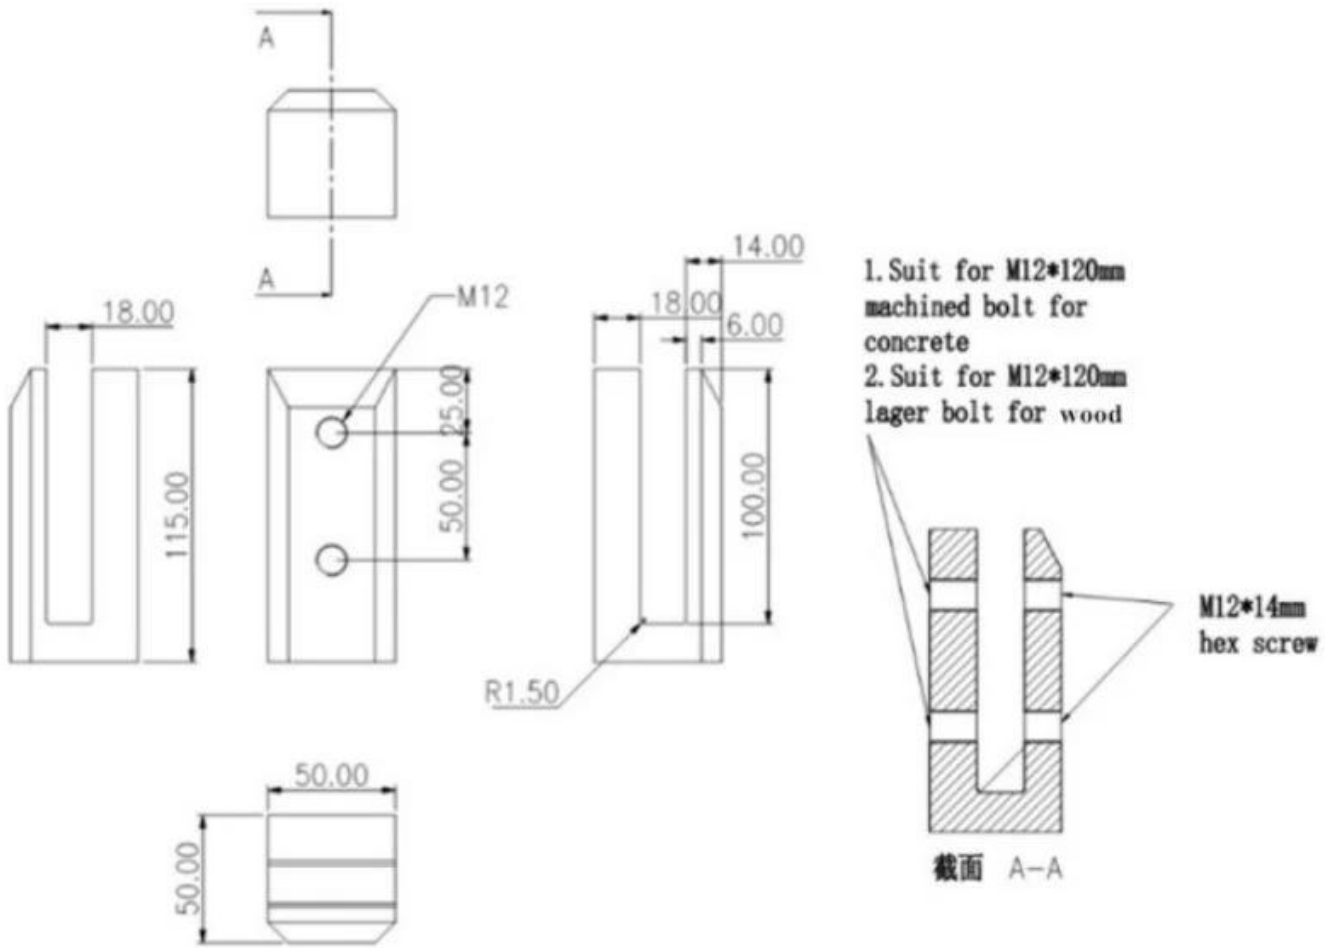

**ProductoEspecificaciones.**

Nombre del producto	Spigot de vidrio montado lateral
Material	DUPLEX 2205 de acero inoxidable
Acabado de la superficie	Espejo pulido, satinado cepillado, mate negro
Espesor de vidrio	8-13.52mm, vidrio sin agujero.
Tamaños	Según el dibujo
Solicitud	Balcón de barandilla, barandilla de cubierta, etc.
Moq	10pcs

**Productoshow**

**Dibujo técnico**

**Embalaje y producción en masa.**

1 unids en una caja blanca, 12pcs en una caja de dibujos animados

**Imagen de proyecto**

Si está interesado en este producto, no dude en contactarme.  
Frank Fang sales02@launch-china.cn  
WhatsApp / Teléfono: +8615906261741