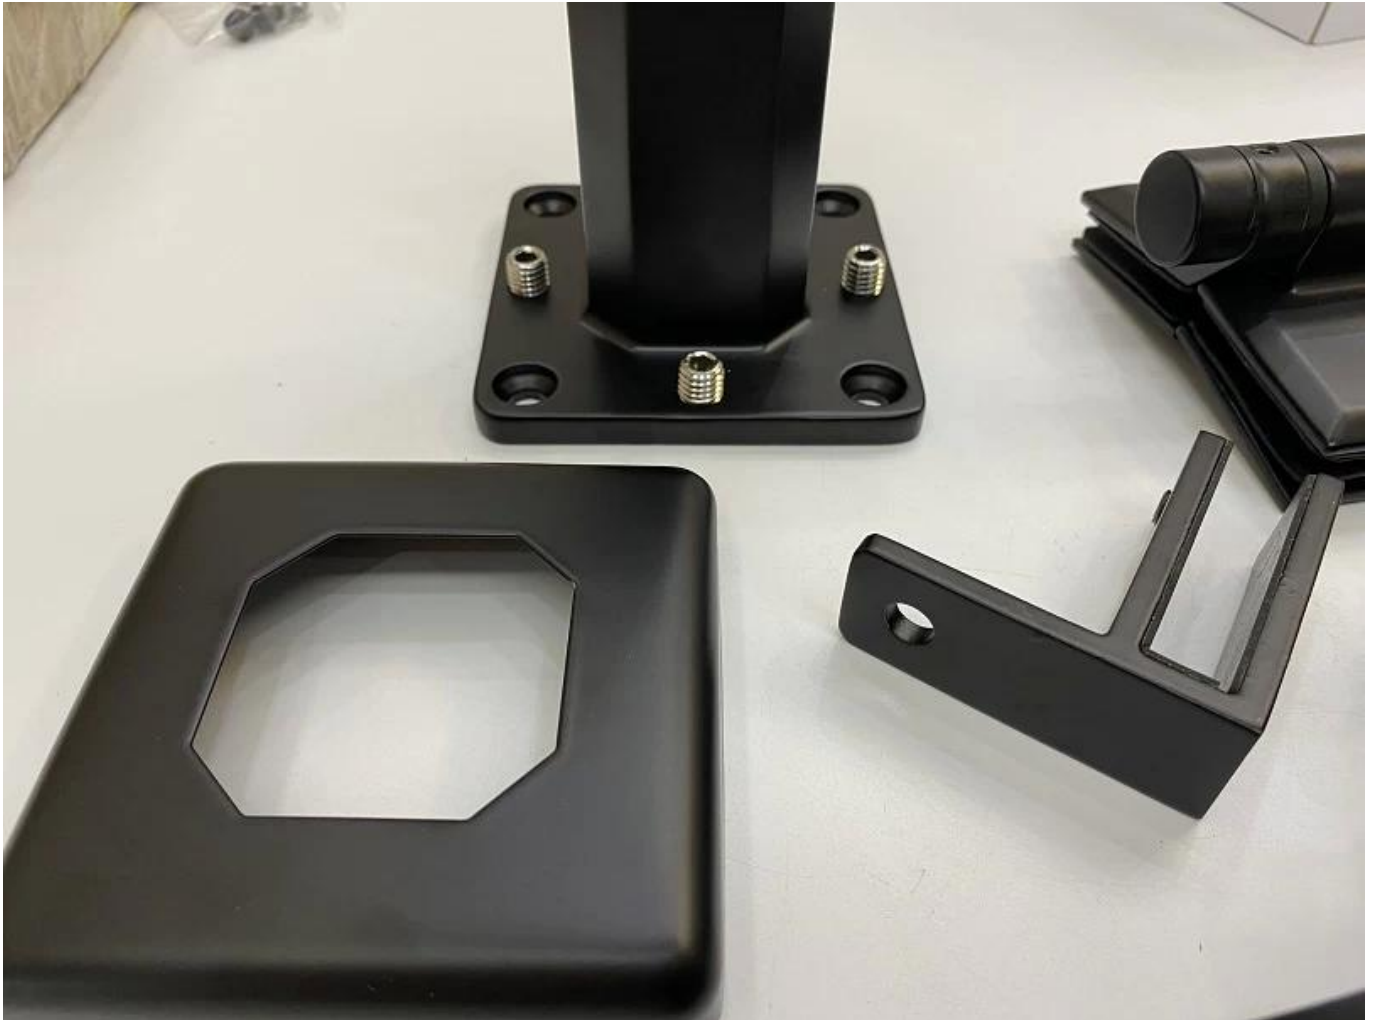

SBM Spigot es un tipo de titular de vidrio popular y una barandilla de vidrio sin escaracha

Ventaja:

Style.it se usa ampliamente en la piscina y una casa de clase alta o Residencia, que puede ofrecerle un campo de visión abierto y cómodo. Acerca de la instalación, es fácil arreglar el vidrio al apretar los tornillos.

Clarofotografías por las superficies tratamiento: