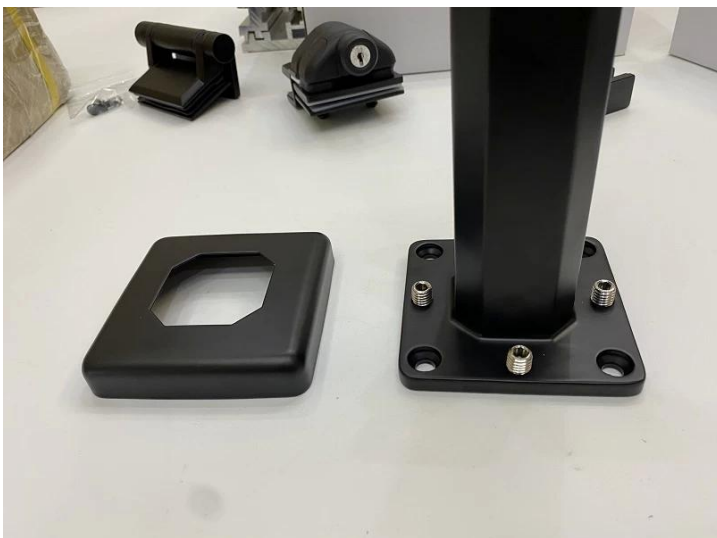

Spigot de barandilla de cristal: