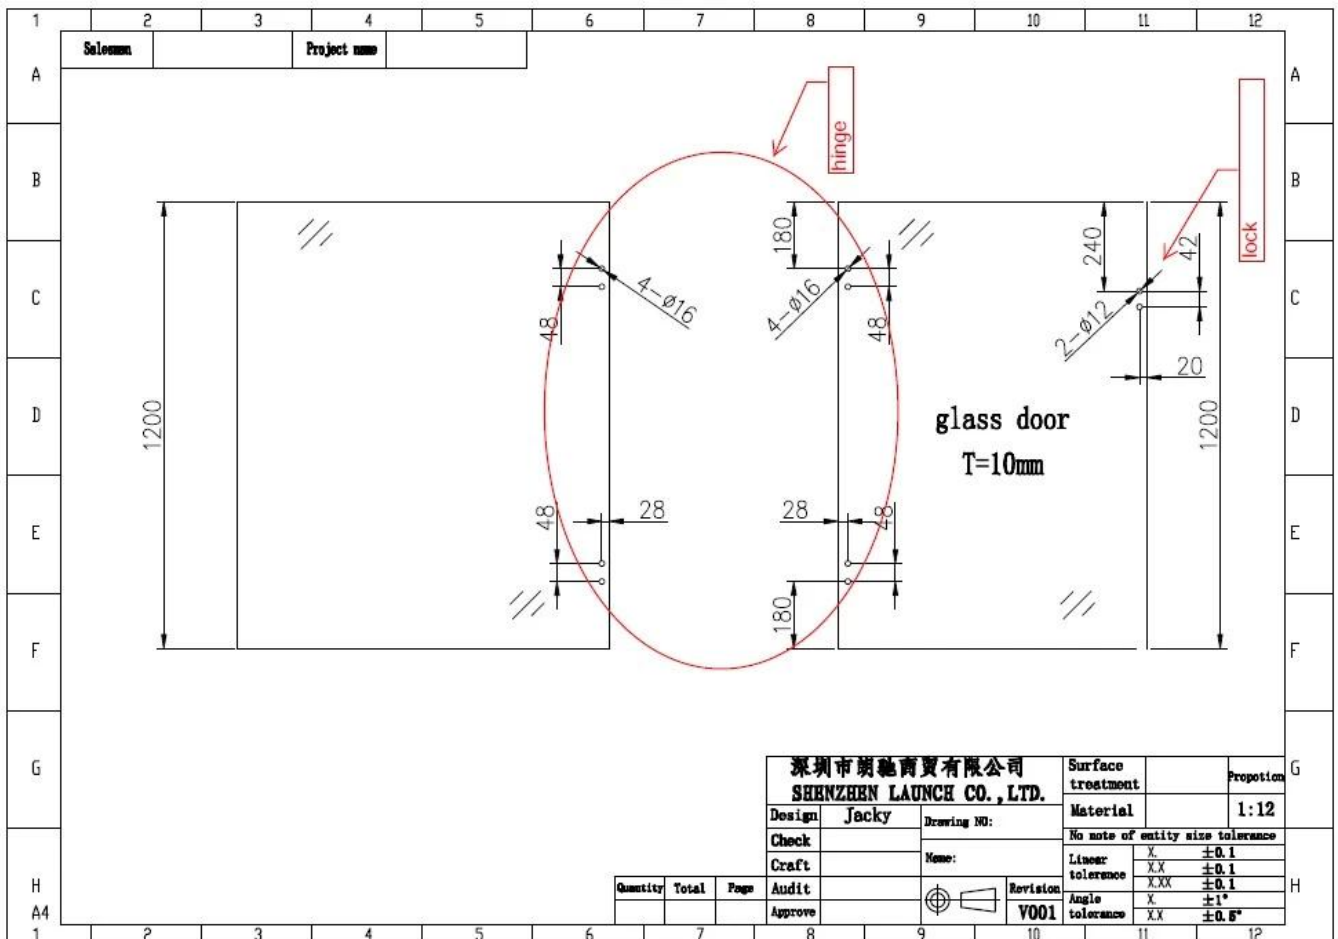

Tipo	Bisagra de la puerta de la piscina
Función	Bisagra de vidrio de tipo de resorte
N ° de Modelo.	G-g
Material	316 acero inoxidable
Terminar	Satin, Espejo, Recubrimiento en polvo, Electro Plating
Para el espesor de vidrio.	8mm 10mm 12mm
Max. Peso de la hoja de la puerta	30kg
gorra de bisagra	Tapas planas o tapas de coned
Moq	1 pareja
Otras hardware disponibles para la cerca de la piscina	Pestillo de vidrio, espita de vidrio

### Instructions for adjusting tension on Glass to Round post hinge

**STEP 1**  
Remove cone and grub screw by turning anticlockwise to reveal tension pin.

**STEP 2**  
Remove grub screw from side of hinge with Allen Key supplied.

**STEP 3**  
Turn the tension pin clockwise to the next hole in tension pin, then tighten the grub screw, repeat this process a Maximum of three times or 360°, Do not over tension.

Dibujo de agujero de vidrio para bisagra y pestillo.