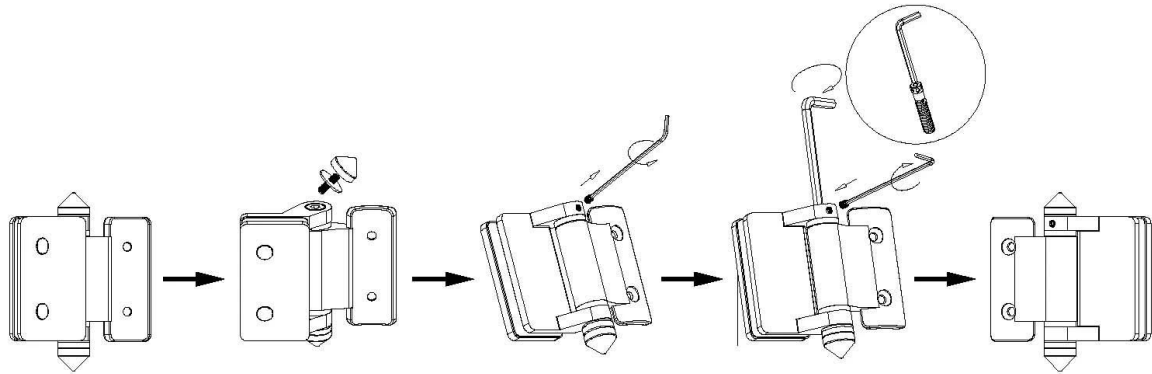

Tipo	Bisagra de la puerta de la piscina
Función	Bisagra de vidrio de tipo de resorte
N ° de Modelo.	G-g
Material	316 acero inoxidable
Terminar	Satin, Espejo, Recubrimiento en polvo, Electro Plating
Para el espesor de vidrio.	8mm 10mm 12mm
Max. Peso de la hoja de la puerta	30kg
gorra de bisagra	Tapas planas o tapas de coned
Moq	1 pareja
Otras hardware disponibles para la cerca de la piscina	Pestillo de vidrio, espita de vidrio

Bisagra de la puerta de la piscina de seguridad de acero inoxidable de cierre suave

Soft Cerrar Mate Negro Acabado Negro Acero inoxidable Piscina Piscina Bisagra

SHENZHEN LAUNCH CO., LTD

Dimensiones para la bisagra de la puerta de la piscina de seguridad de acero inoxidable de cierre suave.

### Instructions for adjusting tension on Glass to Round post hinge

**STEP 1**  
Remove cone and grub screw by turning anticlockwise to reveal tension pin.

**STEP 2**  
Remove grub screw from side of hinge with Allen Key supplied.

**STEP 3**  
Turn the tension pin clockwise to the next hole in tension pin, then tighten the grub screw, repeat this process a Maximum of three times or 360°, Do not over tension.

Dibujo de agujero de vidrio para bisagra y pestillo.