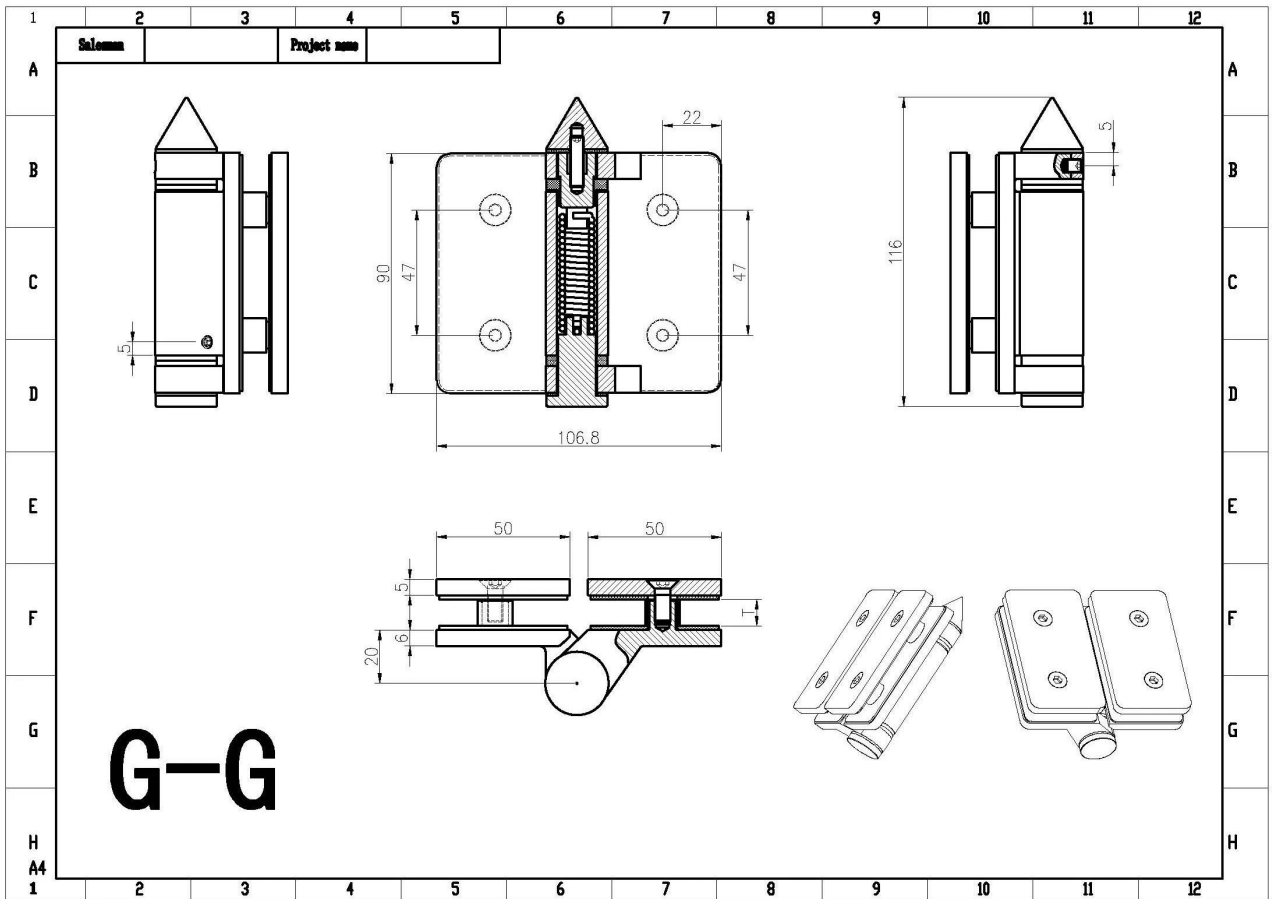

Soft Satin Satin Steel Steel Pool Pool Pool Set Set de bisagra incluye 2 PCS bisagras, máx. El peso de la hoja de DDOR puede ser de 30 kg por conjunto de bisagras.

Características de la bisagra de la puerta de la piscina de seguridad de acero inoxidable de cierre suave.

Tipo	Bisagra de la puerta de la piscina
Función	Bisagra de vidrio de tipo de resorte
N ° de Modelo.	G-g
Material	316 acero inoxidable
Terminar	Satin, Espejo, Recubrimiento en polvo, Electro Plating
Para el espesor de vidrio.	8mm 10mm 12mm
Max. Peso de la hoja de la puerta	30kg
gorra de bisagra	Tapas planas o tapas de coned
Moq	1 pareja
Otras hardware disponibles para la cerca de la piscina	Pestillo de vidrio, espita de vidrio

Bisagra de la puerta de la piscina de seguridad de acero inoxidable de cierre suave

Soft Cerrar Mate Negro Acabado Negro Acero inoxidable Piscina Piscina Bisagra

SHENZHEN LAUNCH CO., LTD

Dimensiones para la bisagra de la puerta de la piscina de seguridad de acero inoxidable de cierre suave.