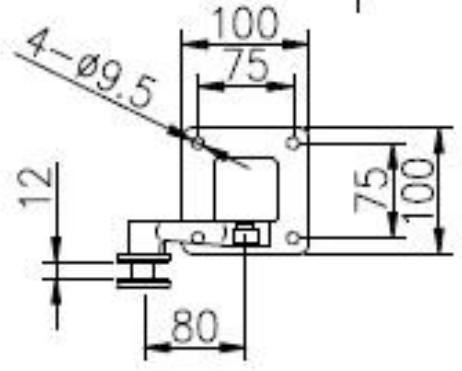

Tamaño de poste cuadrado: 50 x 50 x 1.5mm espesor de pared (el poste del tamaño del cliente está disponible)

Poste del extremo con la conexión de la araña de la manera 1

Poste de barandilla medio con conexión de araña de 2 vías

Height estándar: 1100mm (los heights del poste del cliente disponibles)

Diseñado para el vidrio de 10-15m m o según su requisito

Los ángulos ajustables para diseño para la escalera o el balcón etc.

2. Dibujo de dimensión posterior: