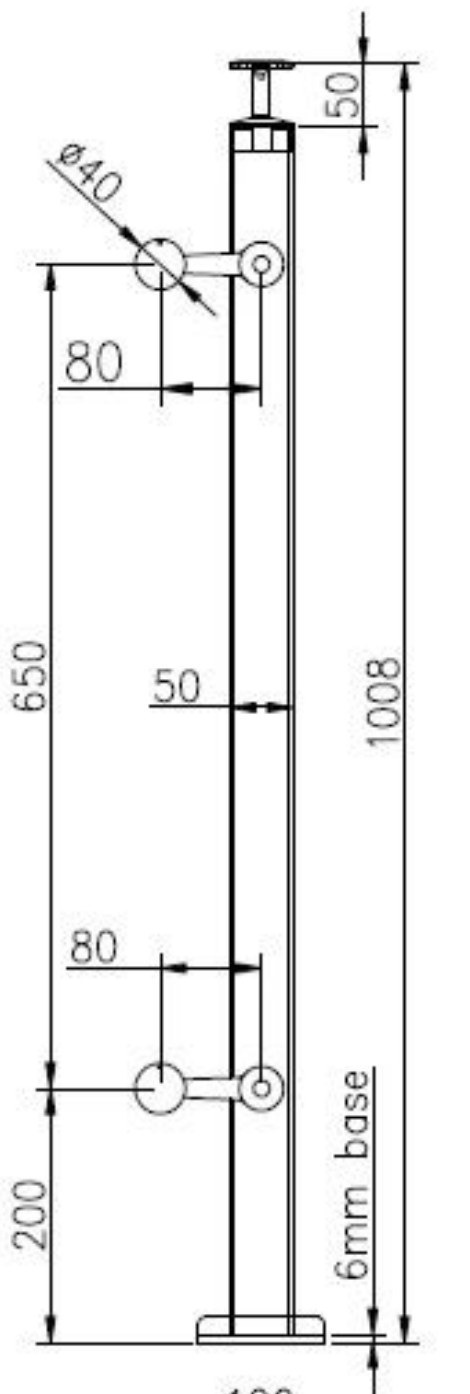

Balaustrada de Araña Post Balcón Moderno Barandilla de acero inoxidable

1. Spider Balustrade Post Especificaciones :

Material: acero inoxidable 316 (el grado 304 está disponible)

Acabado: pulido o cepillado

Tamaño de poste cuadrado: 50 x 50 x 1.5mm espesor de pared (el poste del tamaño del cliente está disponible)

Poste del extremo con la conexión de la araña de la manera 1

Poste de barandilla medio con conexión de araña de 2 vías

Height estándar: 1100mm (los heights del poste del cliente disponibles)

Diseñado para el vidrio de 10-15m m o según su requisito

Los ángulos ajustables para diseño para la escalera o el balcón etc.

2. Dibujo de dimensión posterior:

3. Fotos del poste de la barandilla de la araña del acero inoxidable:

4. Empaquetado Fotos: 1pc / bolso de plástico, 4pcs / ctn.

Gracias por su visita. Cualquier interese, entra en contacto con por favor
conmigo libremente: