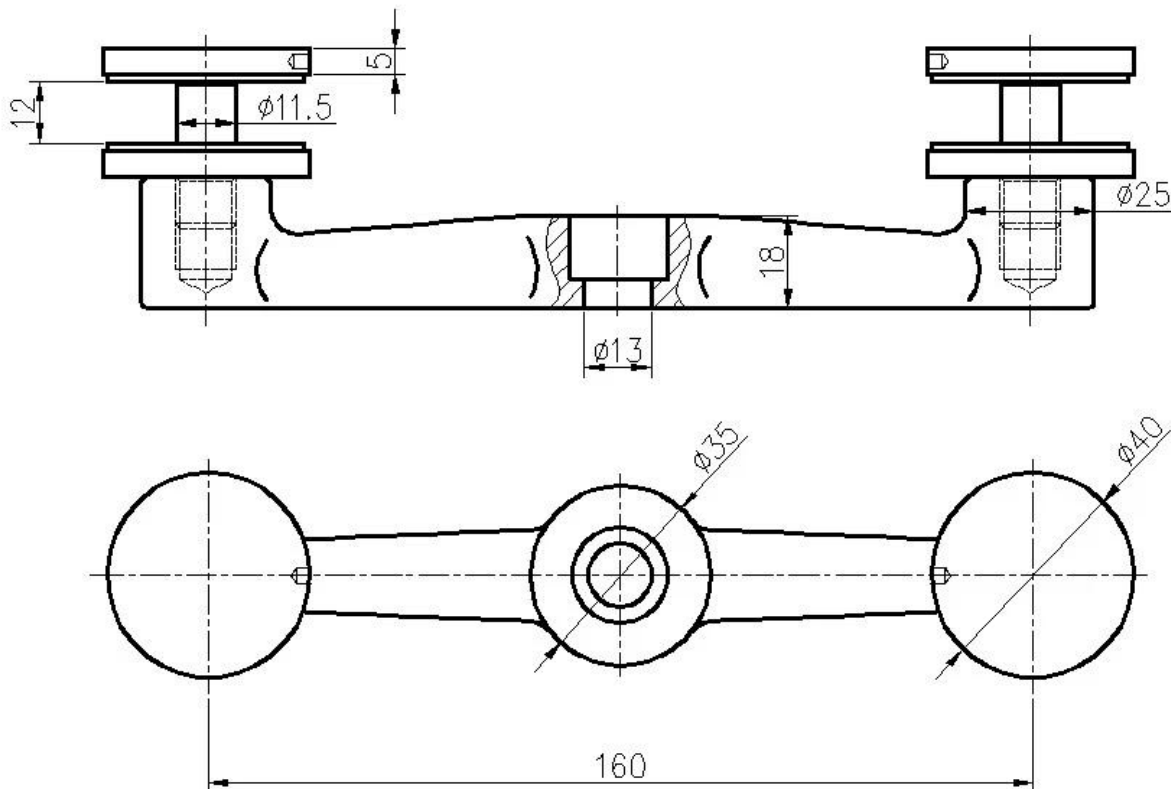

Balaustrada de Araña Post Balcón Moderno Barandilla de acero inoxidable

1. Spider Balustrade Post Especificaciones :

Material: acero inoxidable 316 (el grado 304 está disponible)

Acabado: pulido o cepillado

Tamaño de poste cuadrado: 50 x 50 x 1.5mm espesor de pared (el poste del tamaño del cliente está disponible)

Poste del extremo con la conexión de la araña de la manera 1

Poste de barandilla medio con conexión de araña de 2 vías

Height estándar: 1100mm (los heights del poste del cliente disponibles)

Diseñado para el vidrio de 10-15m m o según su requisito

Los ángulos ajustables para diseño para la escalera o el balcón etc.

2. Dibujo de dimensión posterior:

3. Fotos del poste de la barandilla de la araña del acero inoxidable:

4. Empaquetado Fotos: 1pc / bolso de plástico, 4pcs / ctn.

Gracias por su visita. Cualquier interese, entra en contacto con por favor
conmigo libremente: