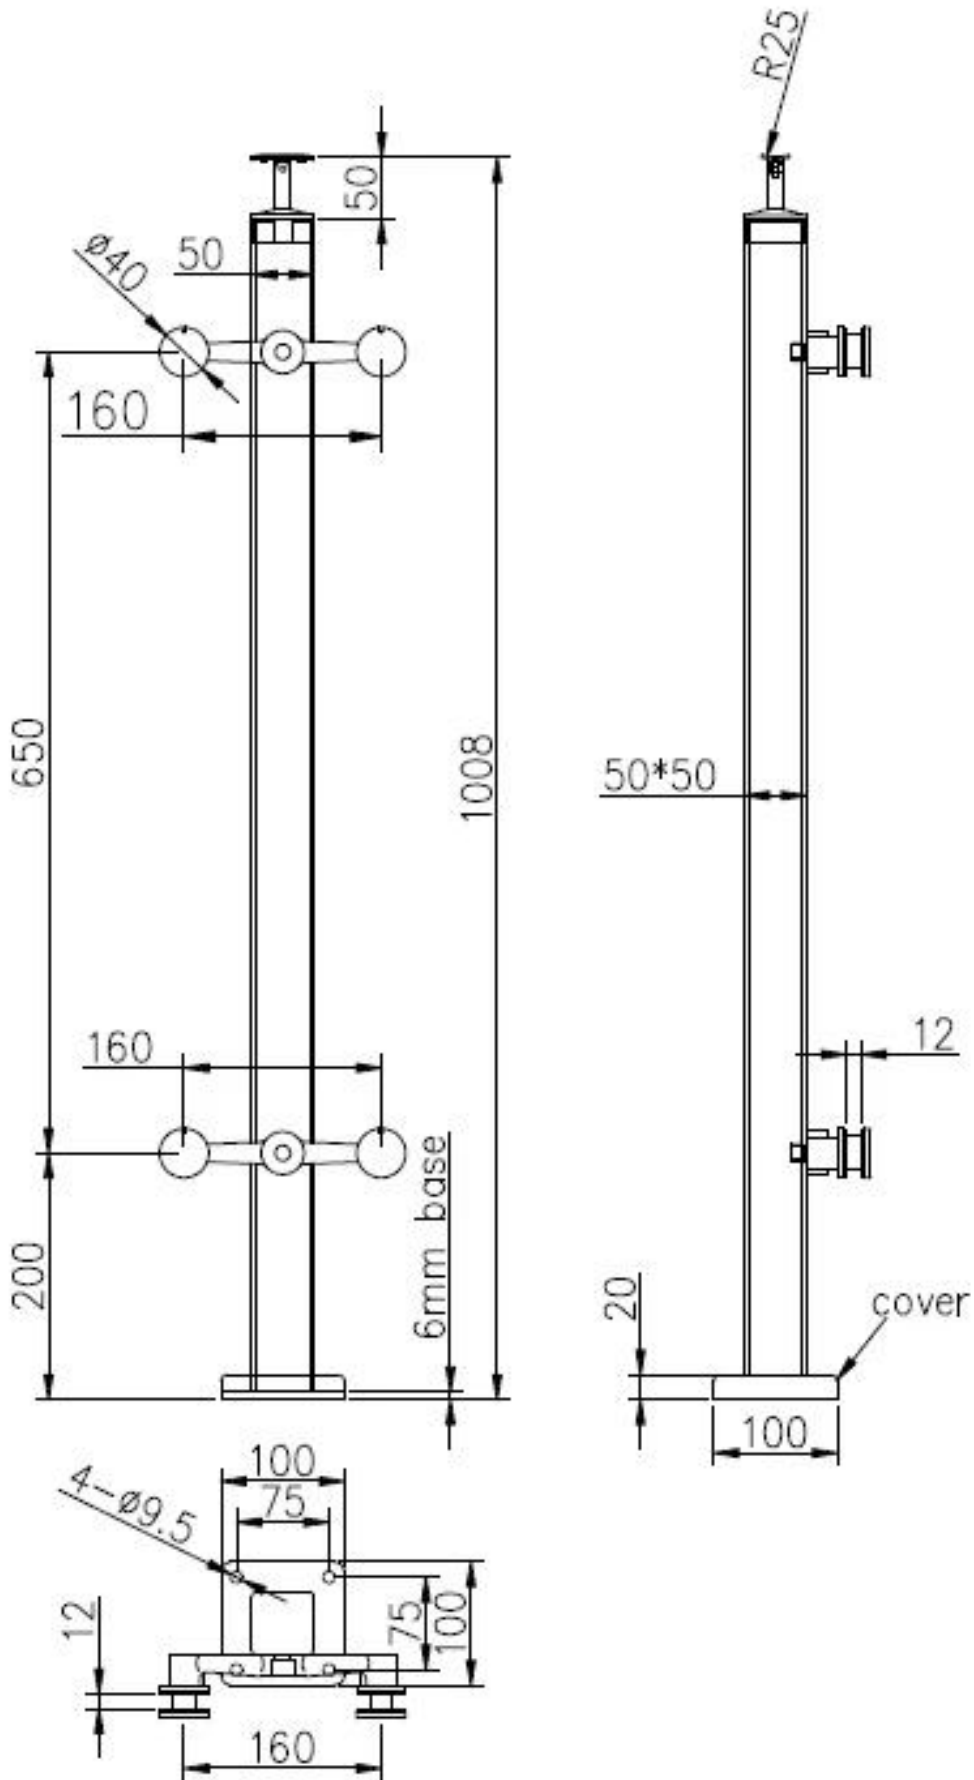

Balaustrada de Araña Post Balcón Moderno Barandilla de acero inoxidable

1. Spider Balustrade Post Especificaciones :

Material: acero inoxidable 316 (el grado 304 está disponible)

Acabado: pulido o cepillado

Tamaño de poste cuadrado: 50 x 50 x 1.5mm espesor de pared (el poste del tamaño del cliente está disponible)

Poste del extremo con la conexión de la araña de la manera 1

Poste de barandilla medio con conexión de araña de 2 vías

Height estándar: 1100mm (los heights del poste del cliente disponibles)

Diseñado para el vidrio de 10-15m m o según su requisito

Los ángulos ajustables para diseño para la escalera o el balcón etc.

2. Dibujo de dimensión posterior:

3. Fotos del poste de la barandilla de la araña del acero inoxidable:

4. Empaquetado Fotos: 1pc / bolso de plástico, 4pcs / ctn.

Gracias por su visita. Cualquier interese, entra en contacto con por favor
conmigo libremente: