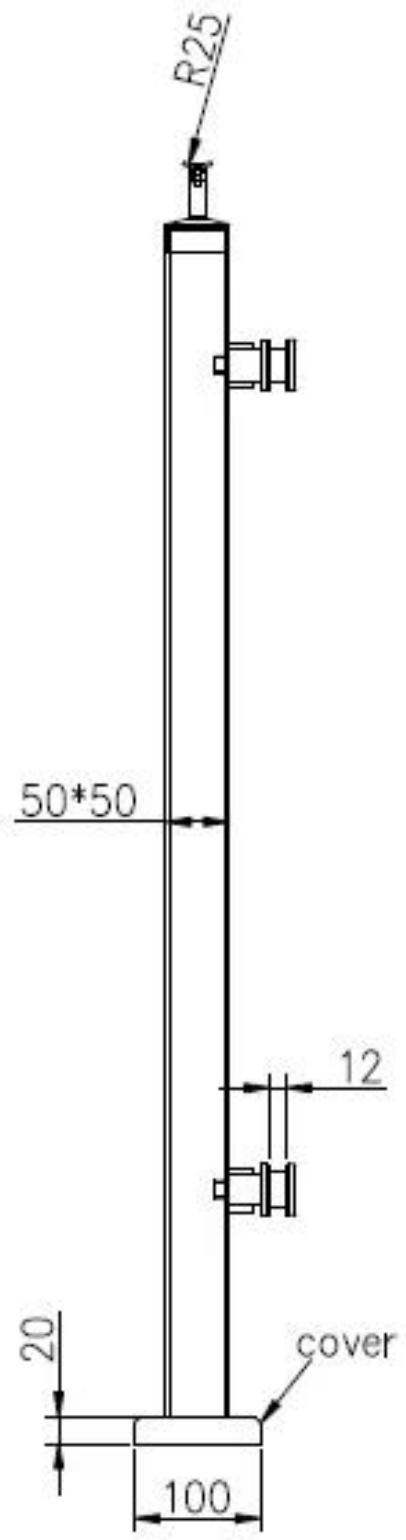

Balaustrada de Araña Post Balcón Moderno Barandilla de acero inoxidable

1. Spider Balustrade Post Especificaciones :

Material: acero inoxidable 316 (el grado 304 está disponible)

Acabado: pulido o cepillado

Tamaño de poste cuadrado: 50 x 50 x 1.5mm espesor de pared (el poste del tamaño del cliente está disponible)

Poste del extremo con la conexión de la araña de la manera 1

Poste de barandilla medio con conexión de araña de 2 vías

Height estándar: 1100mm (los heights del poste del cliente disponibles)

Diseñado para el vidrio de 10-15m m o según su requisito

Los ángulos ajustables para diseño para la escalera o el balcón etc.

2. Dibujo de dimensión posterior:

3. Fotos del poste de la barandilla de la araña del acero inoxidable:

4. Empaquetado Fotos: 1pc / bolso de plástico, 4pcs / ctn.

Gracias por su visita. Cualquier interese, entra en contacto con por favor
conmigo libremente: